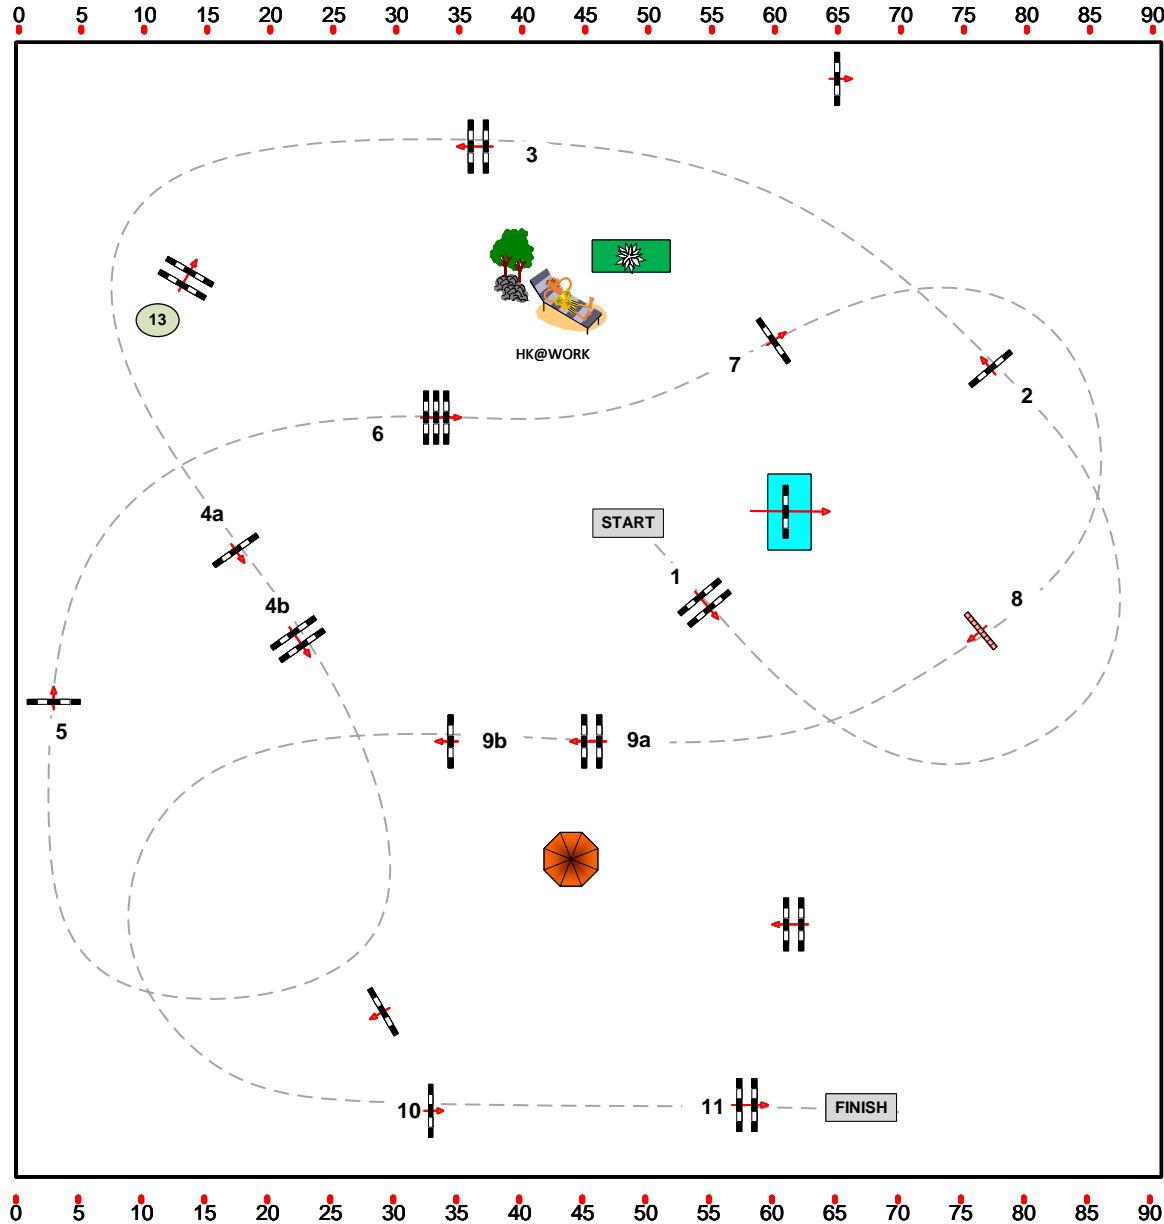

Class No.: 20

2 TB JR kTour - A2

1,15/1,20

Sonntag, 3. September 2023

20

Richtverf.: A2  
LPO §  
RG / Art.  
Höhe: 120 mtr.

Tempo: 350 m/Min.

Bahnlänge: 0 mtr.  
Erlaubte Zeit: 0 sek.  
Höchstzeit: 0 sek.

Hindernisse: 11  
Sprünge: 13

1. Stechen über:  
8/9a/1/3/4a/4b/5/13  
Bahnlänge: 350 mtr.  
Erlaubte Zeit: 60 sek.  
Höchstzeit: 120 sek.

H. KUTTELWASCHER (AUT)  
A. SIMANEK (AUT)  
COURSEDESIGNER