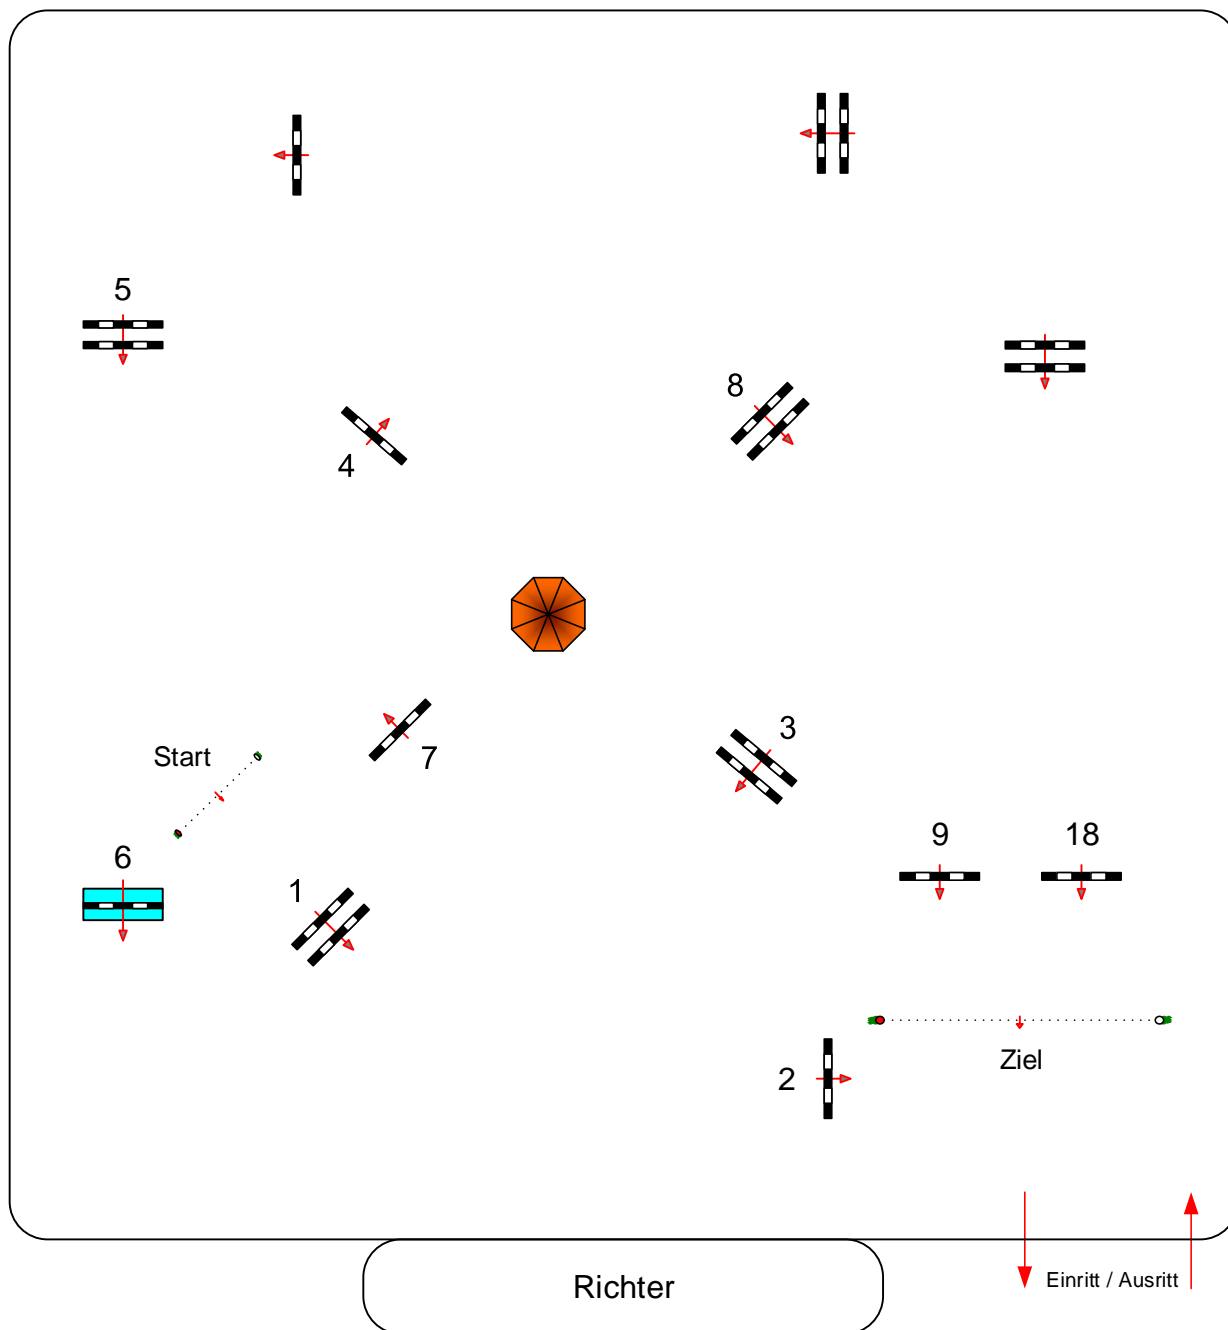

# Langenleuba 08.-10.09.2023

Prüfung Nr.: 09

Mittlere Tour

Punkte-Spring-LP

Klasse: M\*

Freitag, 8. September 2023

Richtverf.: A  
LPO § 524  
RG / Art.  
Höhe: 1,25 mtr.

Tempo: 350 m/Min.

Bahnlänge: 350 mtr.  
Erlaubte Zeit: 60 sek.  
Höchstzeit: 120 sek.

Hindernisse: 9  
Sprünge: 9  
Hindernisfehler: sek.  
geschl. Hindernis:

1. Stechen über:

Bahnlänge: 0 mtr.  
Erlaubte Zeit: 0 sek.  
Höchstzeit: 0 sek.

2. Stechen über:

Bahnlänge: 0 mtr.  
Erlaubte Zeit: 0 sek.  
Höchstzeit: 0 sek.

Course Designer

...David Lampe... (GER)