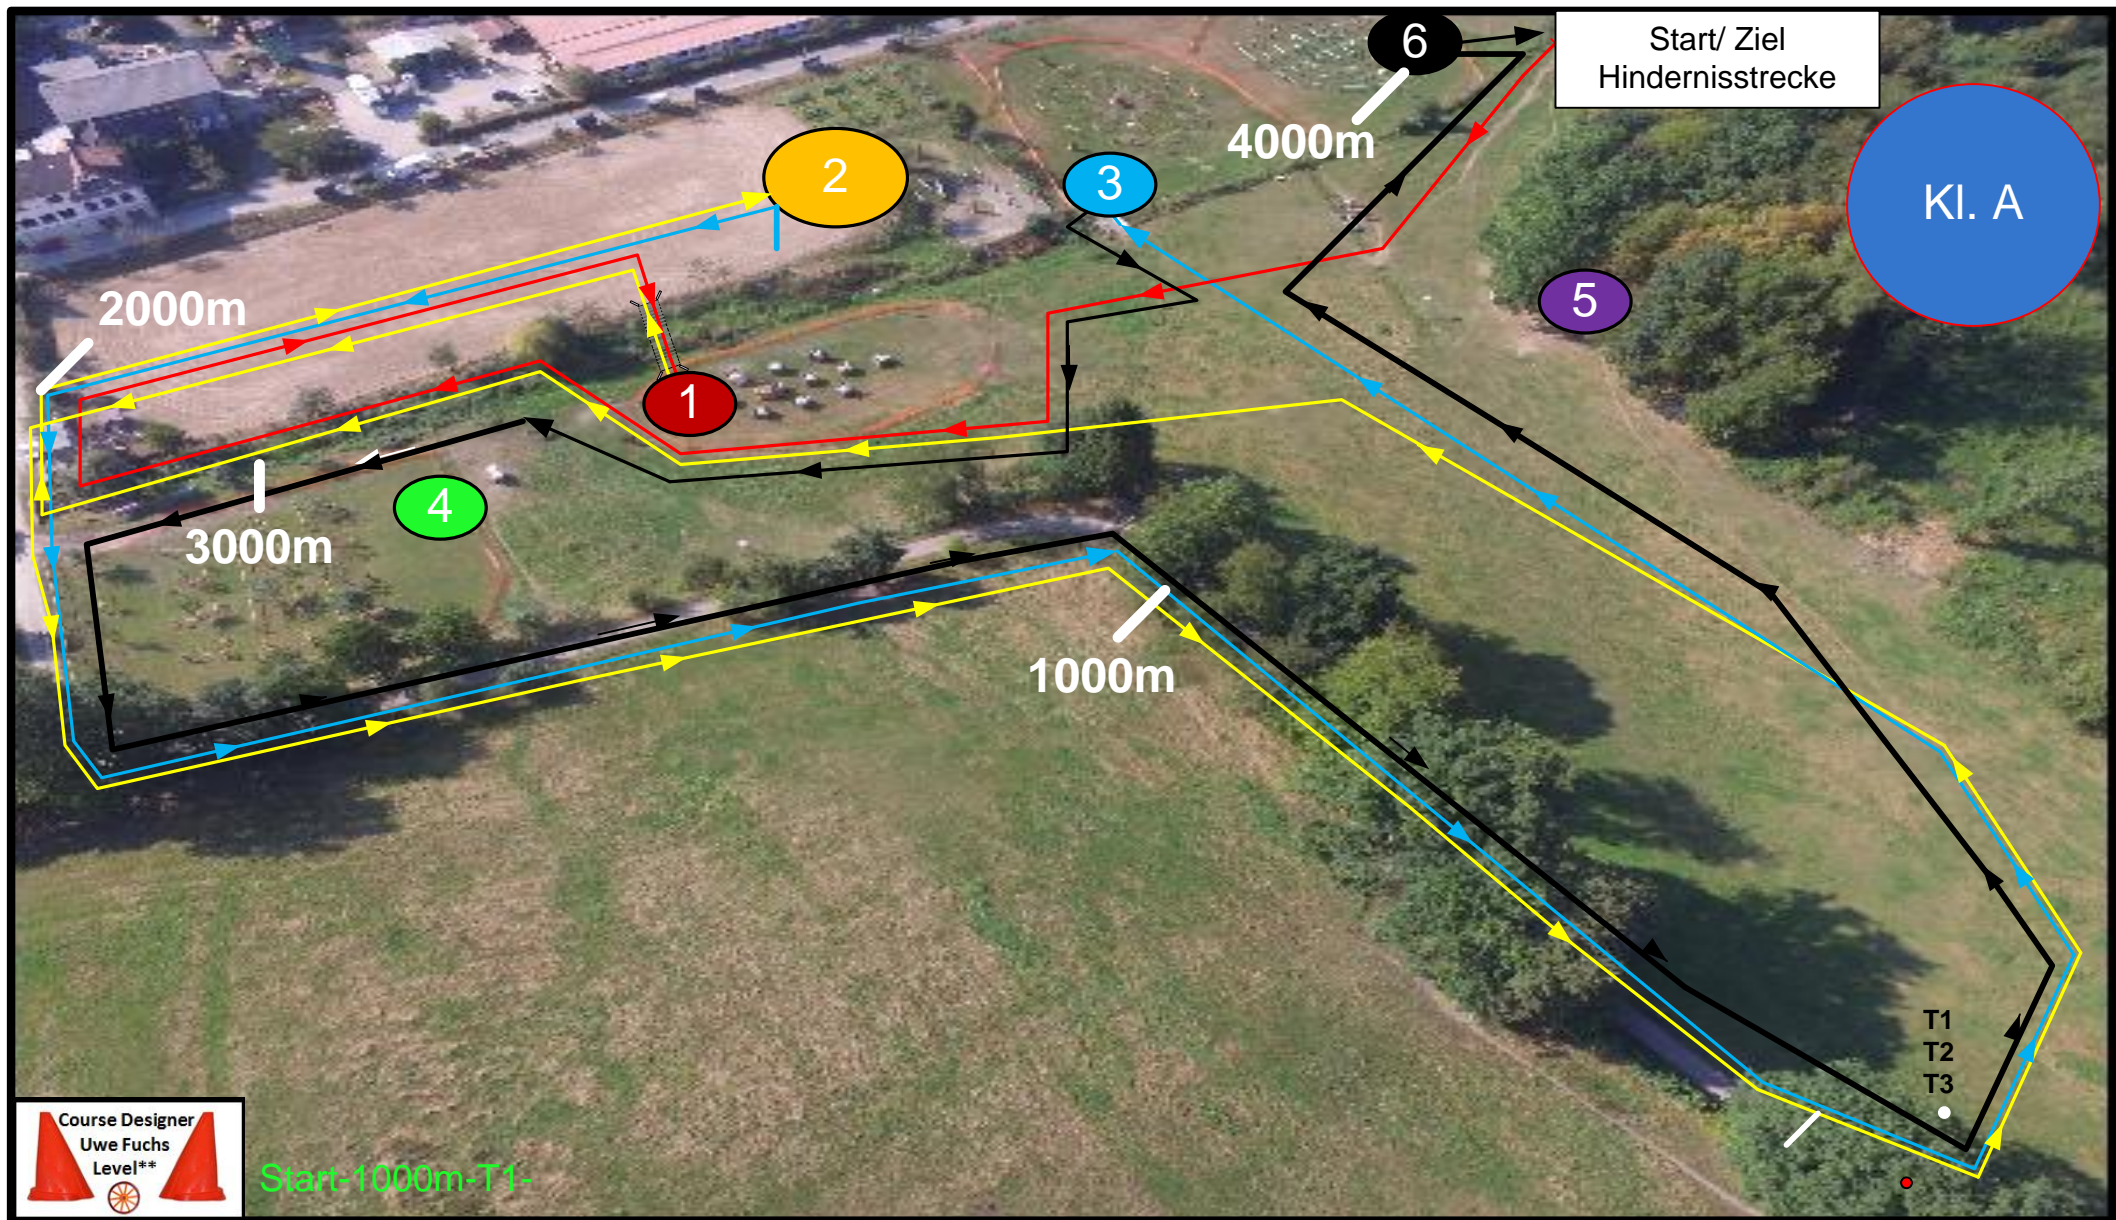

<b>Phase- E</b>	<b>Start-Hindernisstrecke, H1, 1000m, T1, H2, 2000m, T2, H3, 3000m, T3, 4000m, H4, T4, H5, 5000m, T5, H6, 6000m, Ziel.</b>
-----------------	--

**Hessische Meisterschaften**  
Vierspänner Pferde/ Ponys Kl. S  
Einspänner Pferde Kl. S  
Einspänner Ponys Kl. M  
Prüfungen Zweispänner Pferde/ Ponys Kl. A