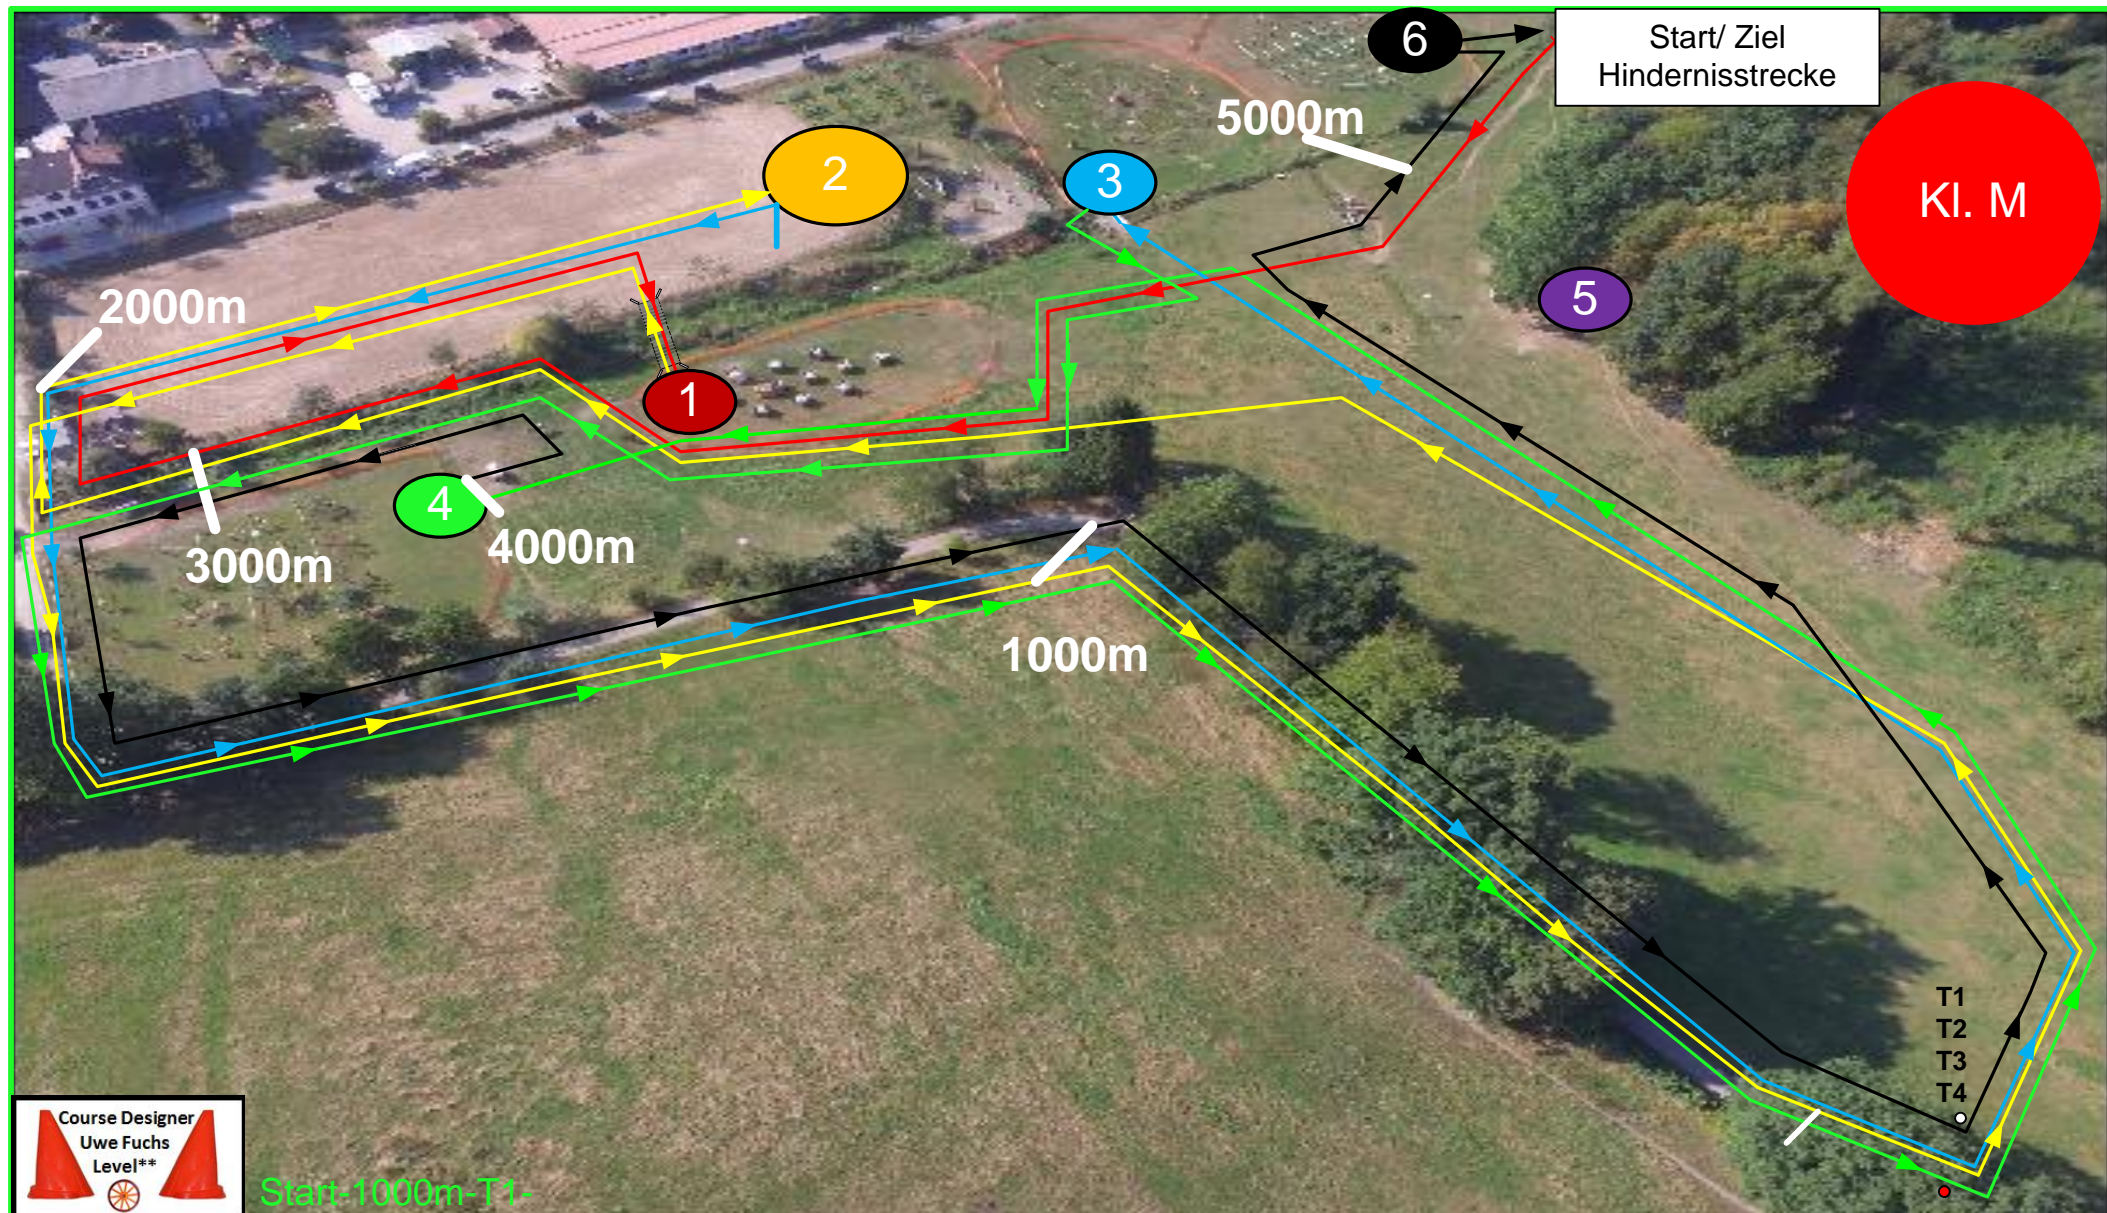

Course Designer  
Uwe Fuchs  
Level\*\*

Start-1000m-T1-

T1  
T2  
T3

**Hessische Meisterschaften**  
Vierspänner Pferde/ Ponys Kl. S  
Einspänner Pferde Kl. S  
Einspänner Ponys Kl. M  
Zweispänner Pferde/ Ponys Kl. S