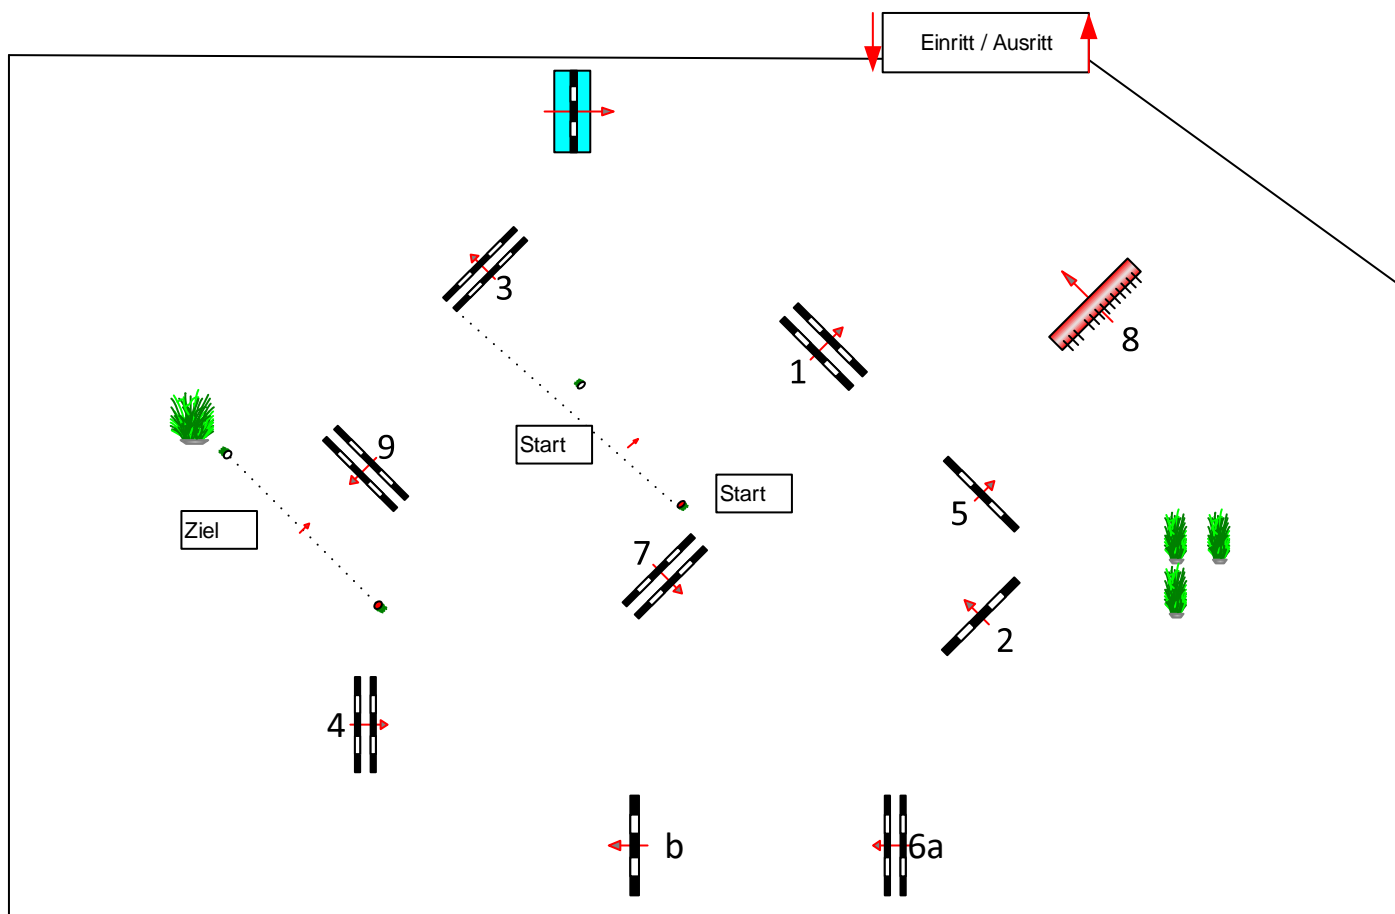

Prüfung Nr.: 15

Kleine Tour

Springferde-LP

Klasse: A*

Freitag, 15. September 2023

Beginn: 7:45 Uhr

Richtverf.: A
LPO § 363.1
FEI RG / Art.
Höhe: 0,95 mtr.

Tempo: 350 m/Min.
Bahnlänge: 430 mtr.
Erlaubte Zeit: 74 sek.
Höchstzeit: 148 sek.

Hindernisse: 9
Sprünge: 10
Hindernisfehler: sek.
Geschl. Hindernis:

Siegerrunde über:
Bahnlänge: 0 mtr.
Erlaubte Zeit: 0 sek.
Höchstzeit: 0 sek.

2. Stechen über:
Bahnlänge: 0 mtr.
Erlaubte Zeit: 0 sek.
Höchstzeit: 0 sek.

Course Designer
Markus Guido Hahn
Thomas Henig

Richter