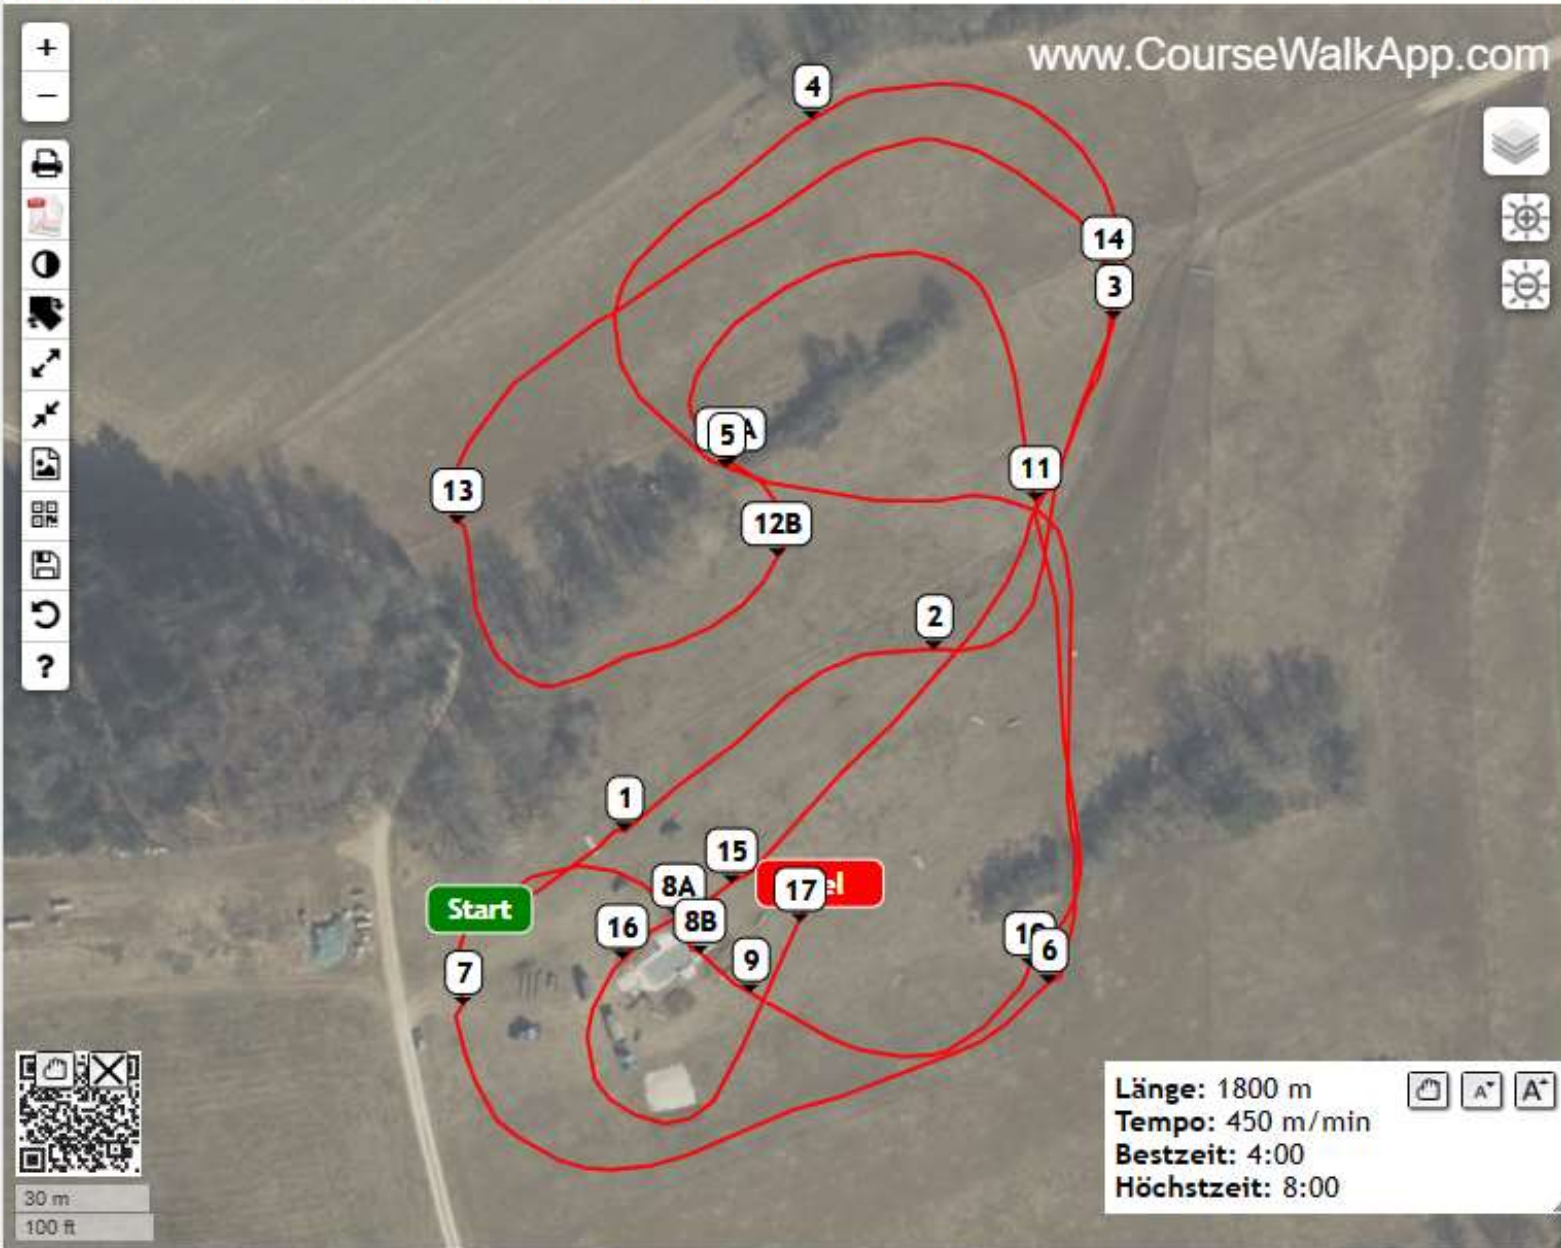

# Ittenhausen Herbst (ID: 37000) - A\*\*

- 1 Weiße Num Dreieck
- 2 Hecke
- 3 Baumstamm
- 4 Naturwalze
- 5 Walze
- 6 Dreieck
- 7 Durchsprung
- 8A Wasser
- 8B Wasser
- 9 Schmale Hecke
- 10 Holzstoß
- 11 Graben
- 12A Walze
- 12B Walze
- 13 Helle Hecke
- 14 Baumstamm
- 15 Holzlager
- 16 Bierflaschen
- 17 Zug

Länge: 1800 m  
Tempo: 450 m/min  
Bestzeit: 4:00  
Höchstzeit: 8:00