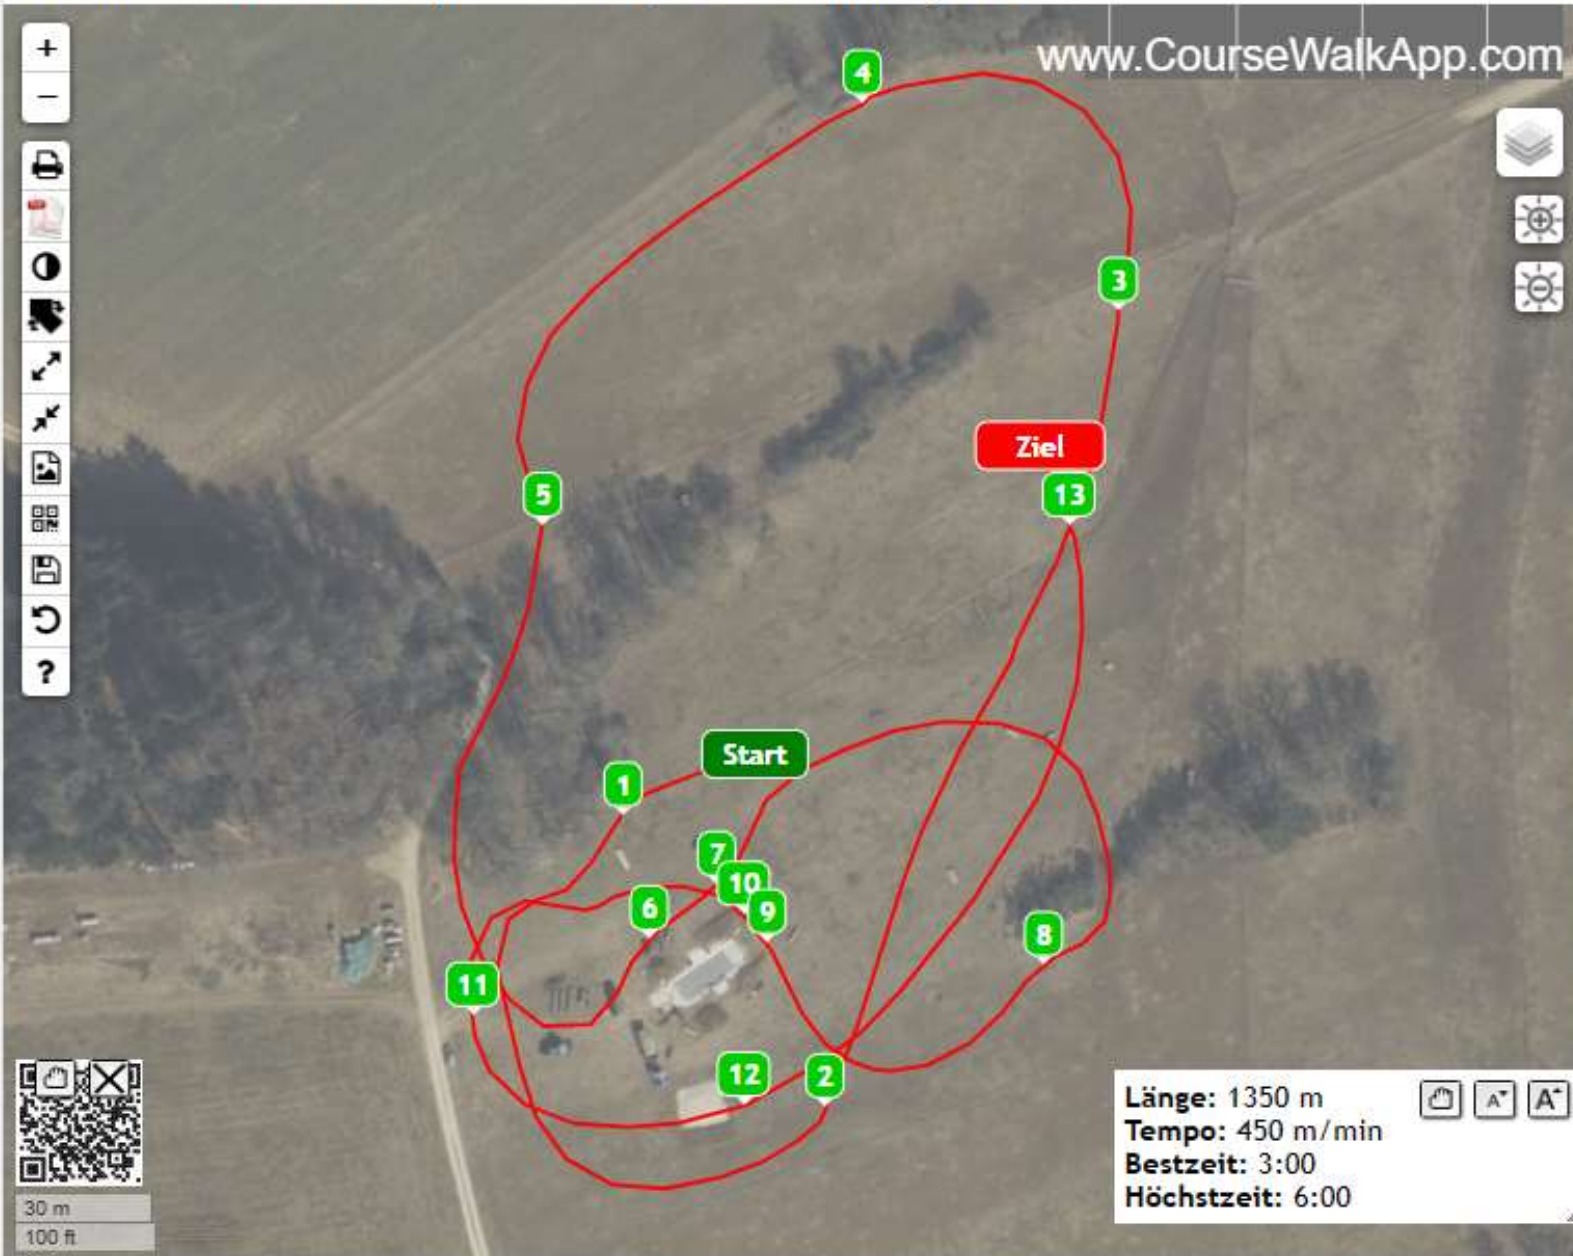

# Ittenhausen herbst (ID: 37123) - A\* Geländepferde

- 1 Grüne Nummern Dreieck
- 2 Baumstamm
- 3 Baumstamm
- 4 Naturwalze
- 5 Rotes Haus
- 6 Wasser
- 7 Stammlager
- 8 Dreieck
- 9 Wasser
- 10 Wasser
- 11 Durchsprung
- 12 Tiefsprung
- 13 Graben

Länge: 1350 m  
Tempo: 450 m/min  
Bestzeit: 3:00  
Höchstzeit: 6:00

30 m  
100 ft