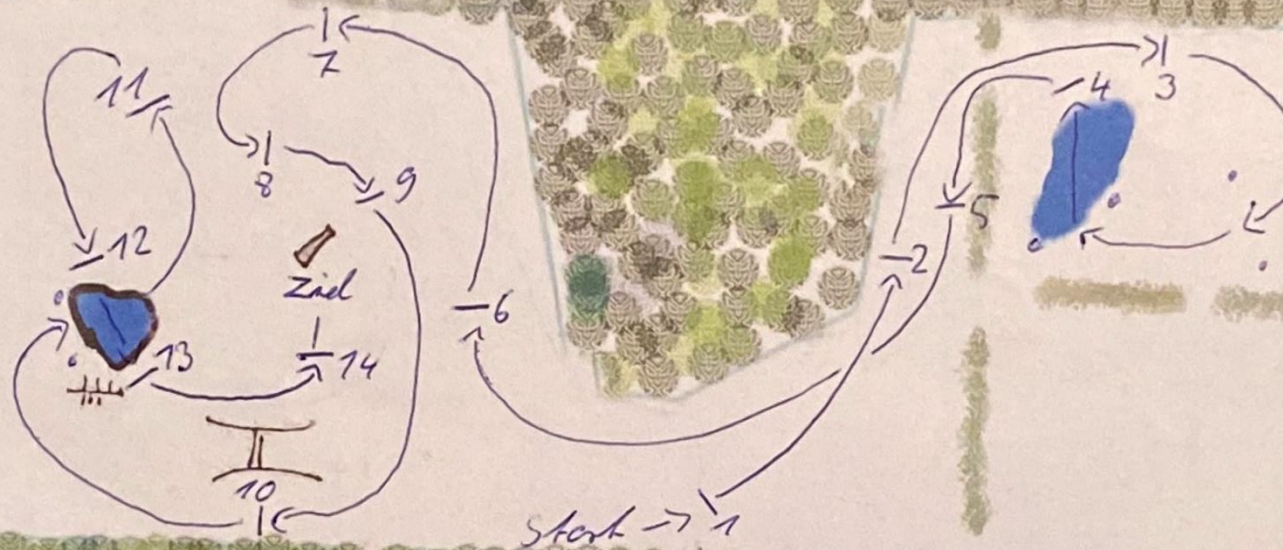

55. Landesponyturnier Bad Segeberg 2023

Geländeritt mit Stilwertung A**

Wertungsprüfung Landesmeisterschaft Vielseitigkeit

Länge: 1710 m

Tempo: 500 m/min

Parcoursbau: Torben Mölleken

BZ: 3:25

HZ: 6:50

1 Pick

2 Karo

3 Bunddach

TOR 1

TOR 2

4 Besen

5 Graben

6 Karren

7 Dach

8 Oxer MM

9 Kiste

10 Schweinerücken

TOR 3

11 Roll Top

12 Wasserhüsprung

13 Pick MM