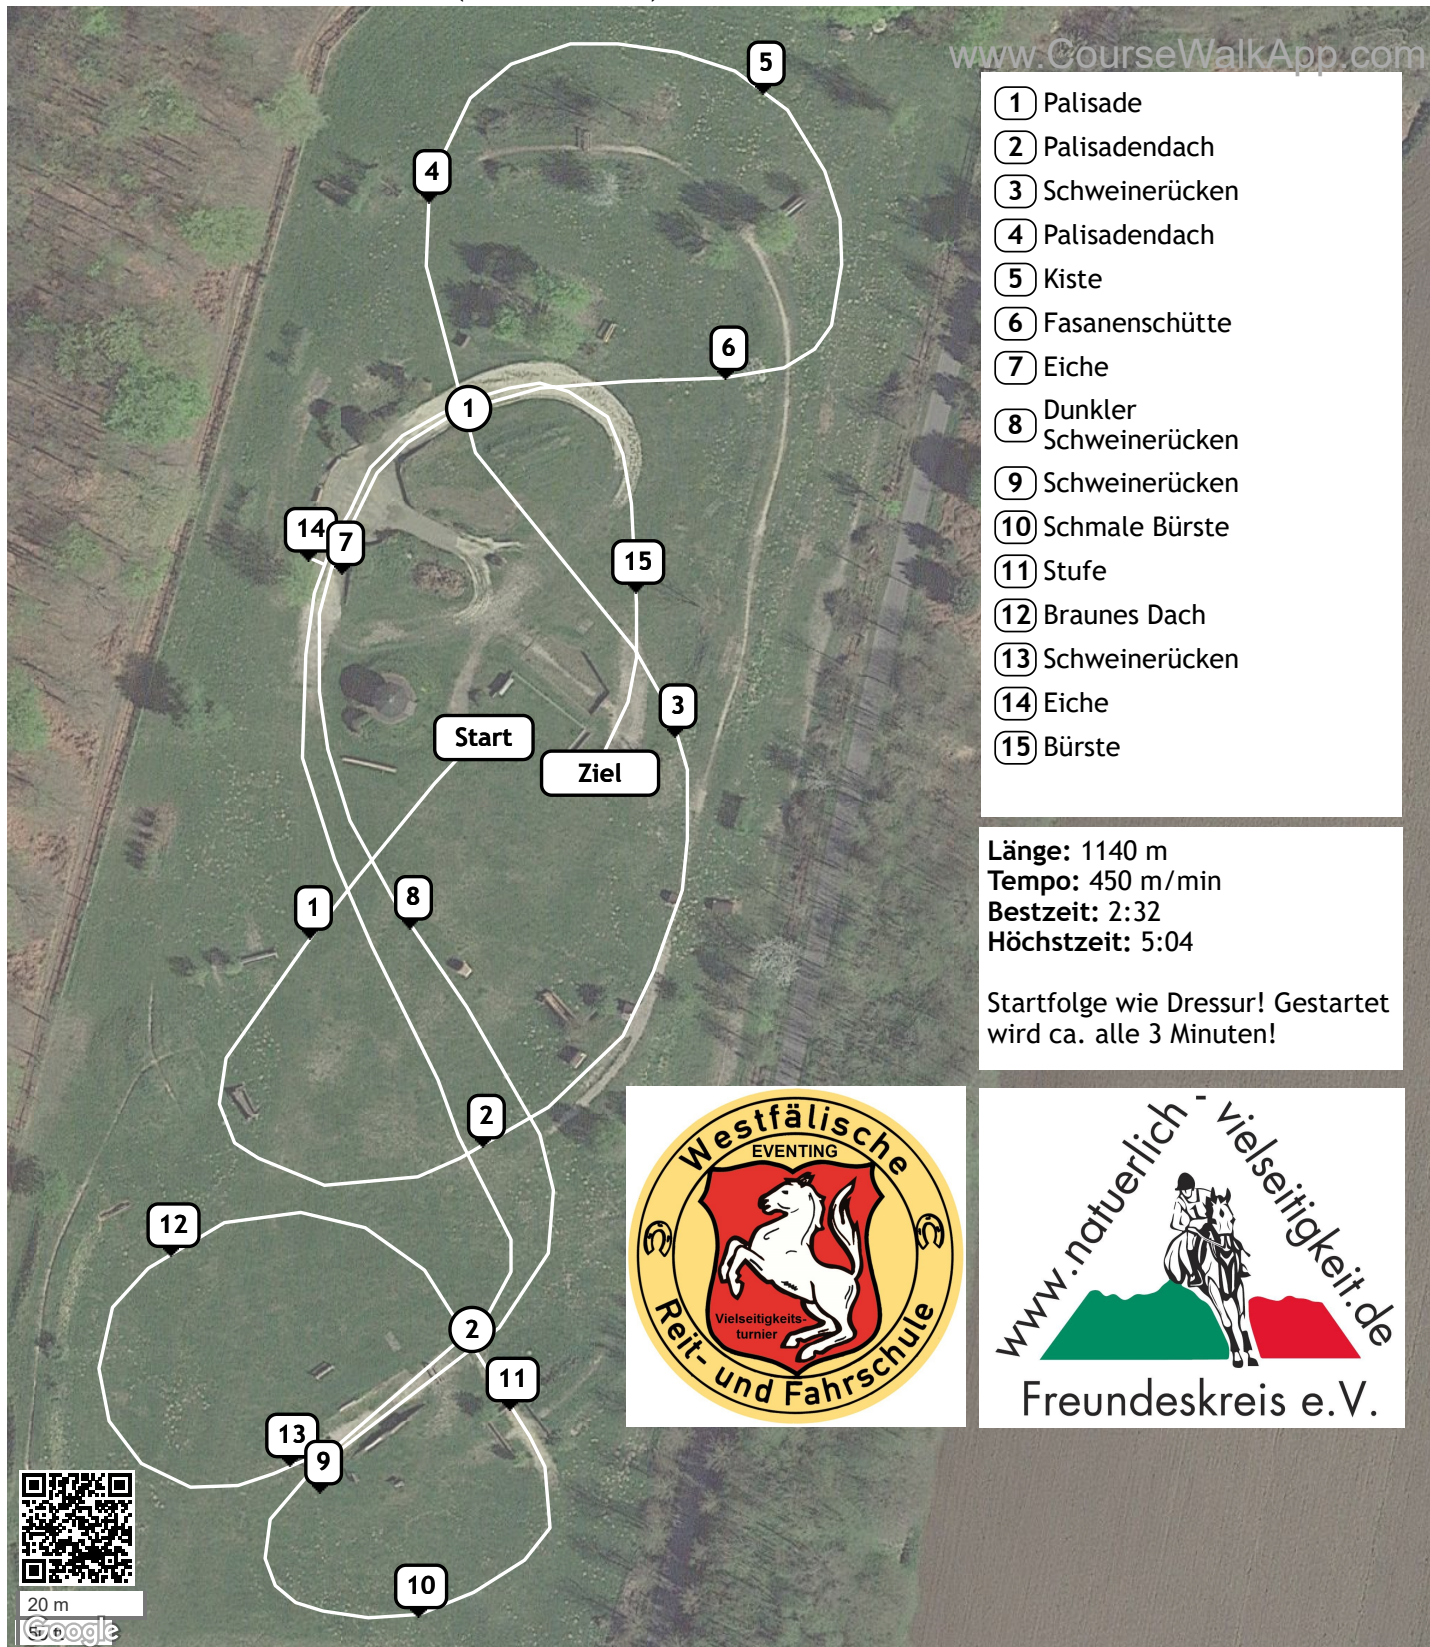

V5 Serie - Finale 2023 (ID: 37347) - Geländerritt Kl. E - V5-Serie

www.CourseWalkApp.com

- ① Palisade
- ② Palisadendach
- ③ Schweinerücken
- ④ Palisadendach
- ⑤ Kiste
- ⑥ Fasanenschütte
- ⑦ Eiche
- ⑧ Dunkler Schweinerücken
- ⑨ Schweinerücken
- ⑩ Schmale Bürste
- ⑪ Stufe
- ⑫ Braunes Dach
- ⑬ Schweinerücken
- ⑭ Eiche
- ⑮ Bürste

Länge: 1140 m
Tempo: 450 m/min
Bestzeit: 2:32
Höchstzeit: 5:04

Startfolge wie Dressur! Gestartet wird ca. alle 3 Minuten!