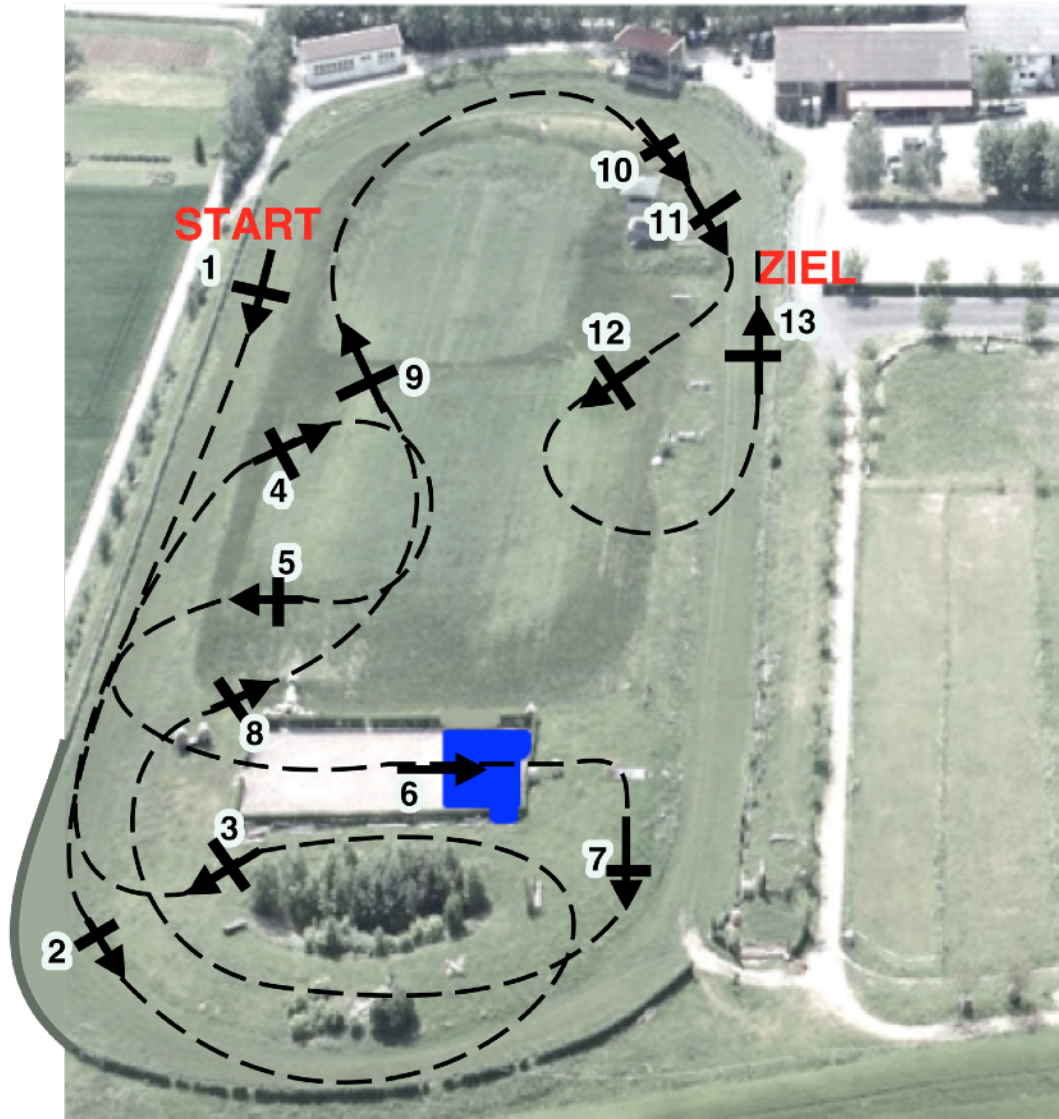

Stilgelanderritt Klasse E

Streckenlänge: 1400m

Tempo:

HZ: 8min

BZ:

Tafeln : rot

Nummern : schwarz

- 1: geteilter Stamm
- 2: Baumstamm
- 3: Kisten
- 4: Baumstamm
- 5: Dächer
- 6: Wasser
- 7: Schweineställe
- 8: Am Eck
- 9: an der Bürste
- 10: Vor der Wellenbahn
- 11: Nach der Wellenbahn
- 12: Bürste
- 13: Schlussprung