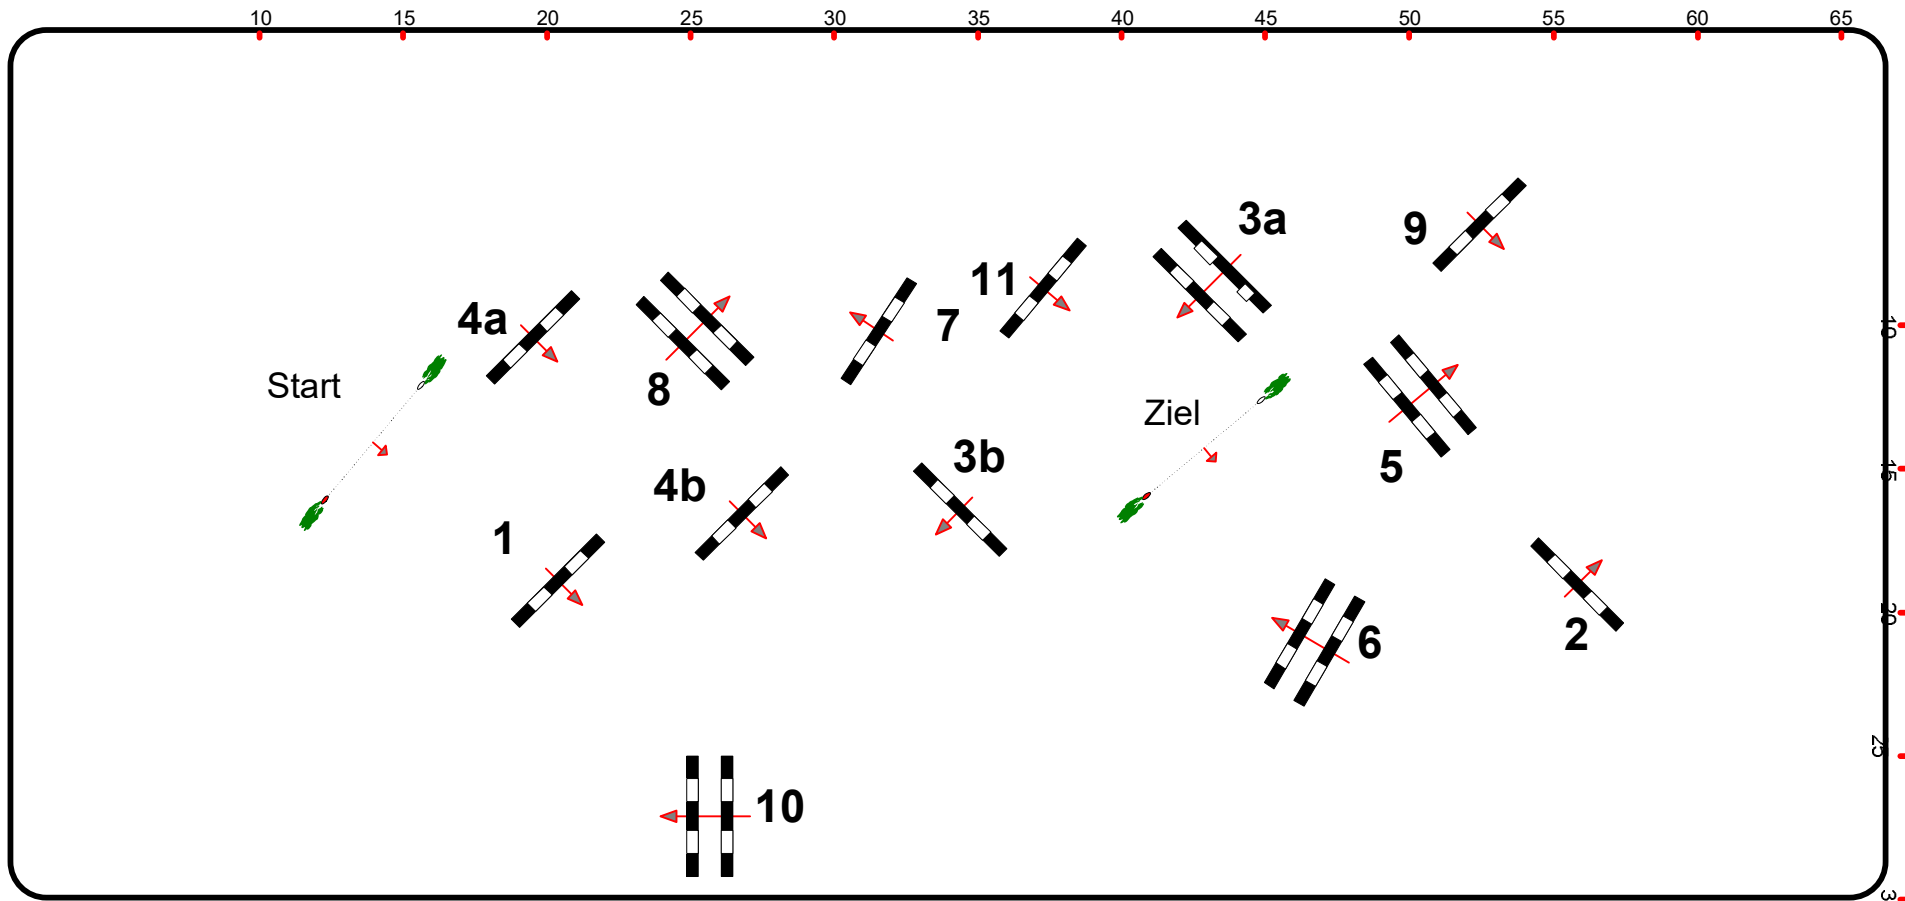

5

München Riem Late Entry

21.10.2023

Reitakademie
München e.V.

Prüfung Nr.: 5

Springprüfung

Klasse: M*

Samstag, 21. Oktober 2023

Richtverf.: A
LPO § 501 / A 1
FEI RG / Art.
Höhe: 1,25 mtr.

Tempo: 350 m/Min.
Bahnlänge: 430 mtr.
Erlaubte Zeit: 74 sek.
Höchstzeit: 148 sek.

Hindernisse: 11
Sprünge: 13
Hindernisfehler: sek.
Geschl. Hindernis:

1. Stechen über:
Bahnlänge: 0 mtr.
Erlaubte Zeit: 0 sek.
Höchstzeit: 0 sek.

Tribüne

Richter
↓ Einritt / Ausritt ↑

Tribüne

Course Designer
Johann Sailer & Team