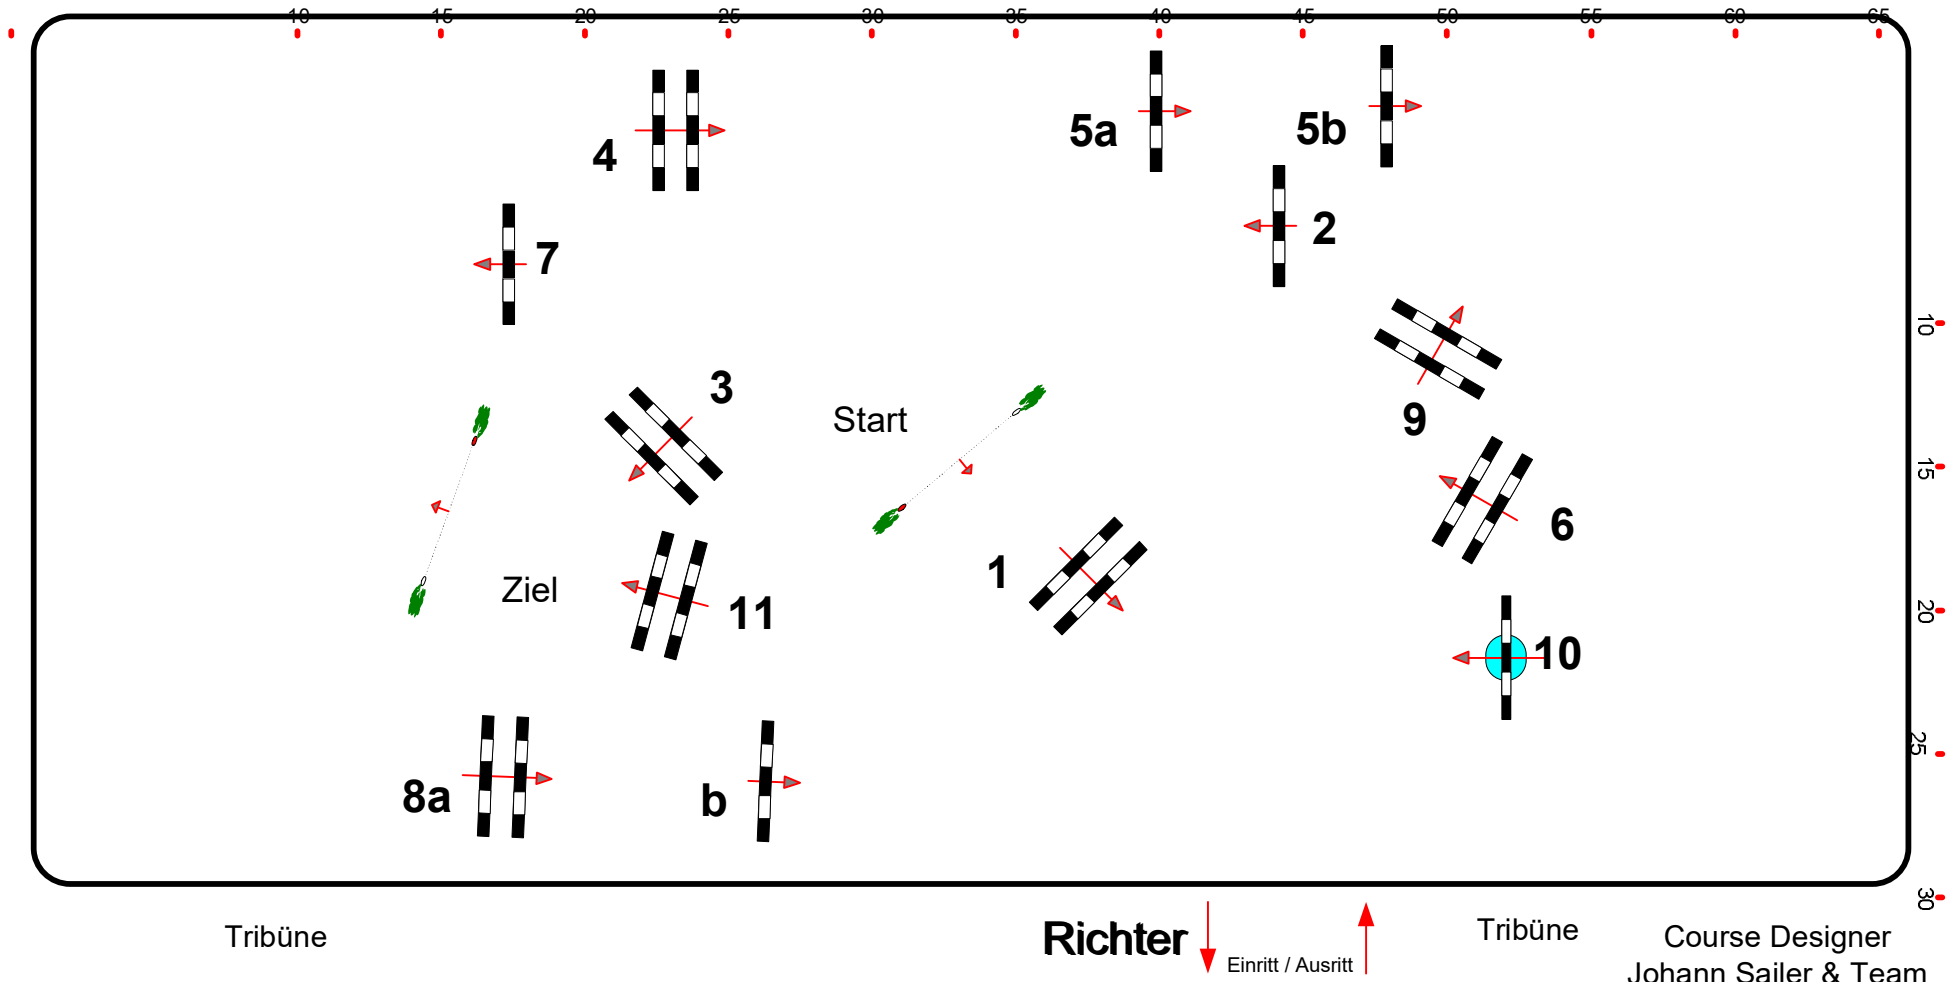

8

München Riem Late Entry 22.10.2023

Reitakademie
München e.V.

Prüfung Nr.: 8

Springprüfung

Klasse: M**

Samstag, 21. Oktober 2023

Richtverf.: A
LPO § 501 / A 1
FEI RG / Art.
Höhe: 1,35 mtr.

Tempo: 350 m/Min.
Bahnlänge: 400 mtr.
Erlaubte Zeit: 69 sek.
Höchstzeit: 138 sek.

Hindernisse: 11
Sprünge: 13
Hindernisfehler: sek.
Geschl. Hindernis:

1. Stechen über:
Bahnlänge: 0 mtr.
Erlaubte Zeit: 0 sek.
Höchstzeit: 0 sek.

Course Designer
Johann Sailer & Team