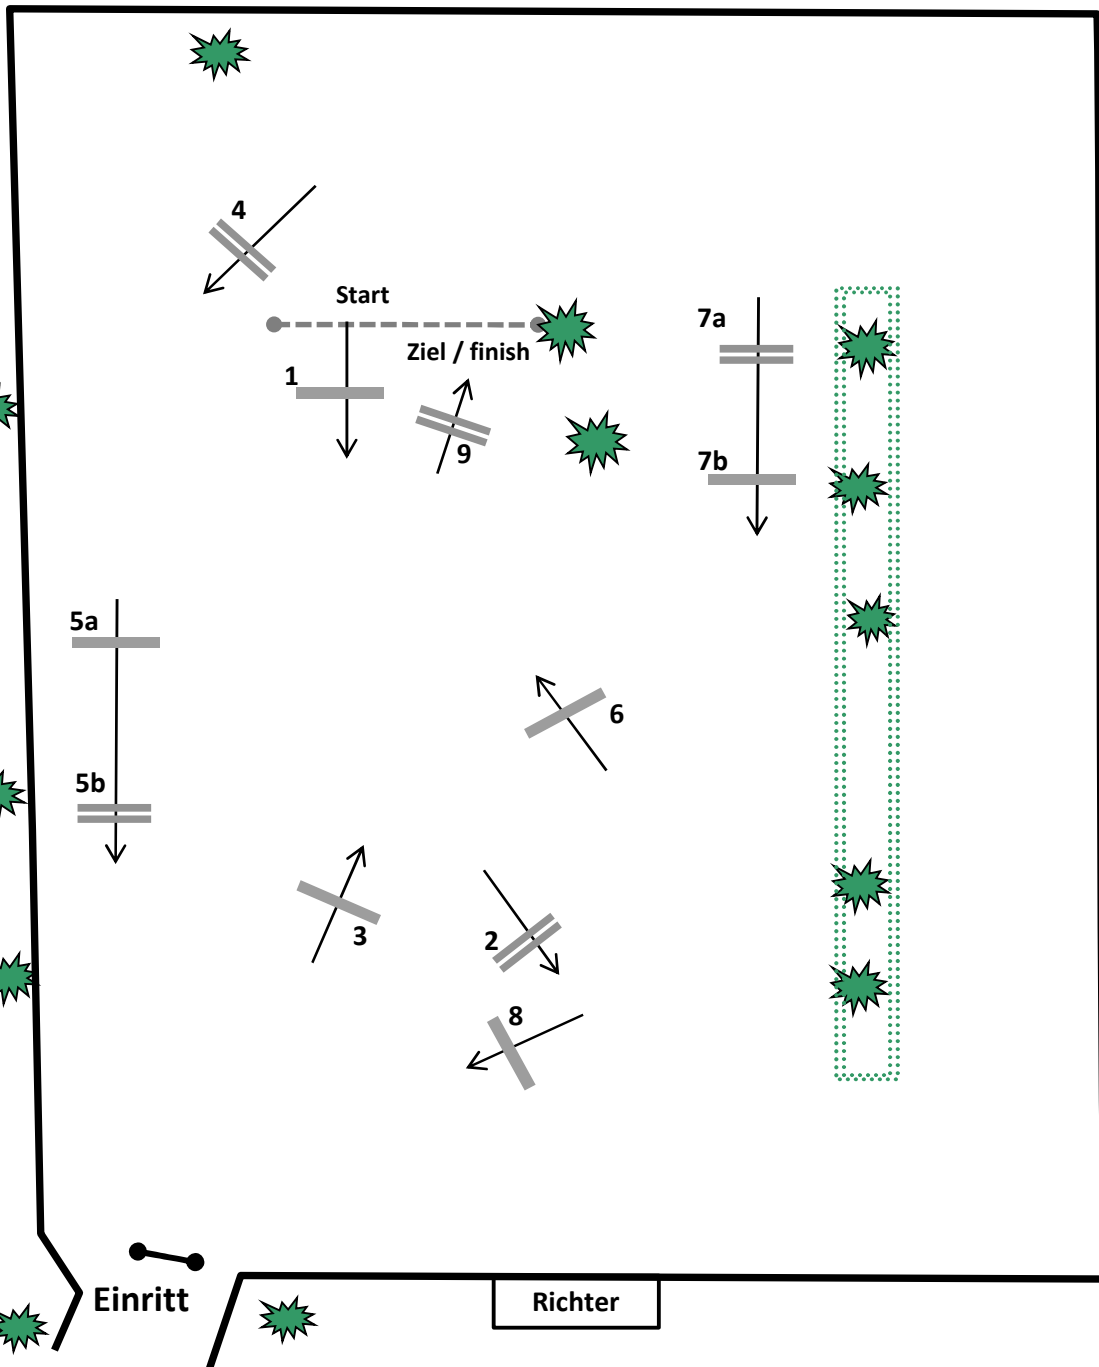

## Spring-Parcours

Hindernisse : 9  
Sprünge : 11  
Länge : 480 m  
Tempo : 350 m/min  
EZ : 83 sec  
HZ : 166 sec

CD: Uwe MEYER, GER

TD: \_\_\_\_\_