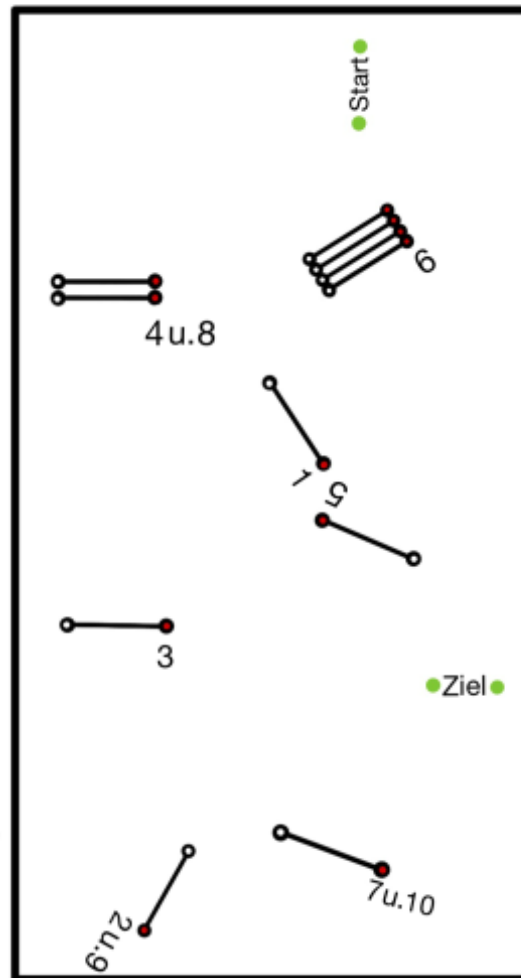

Parcours: Fehler/Zeit Springprüfung - schwer 80 cm (Springplatz 24 x 12 m)

Legende:

- Steilsprung
- Oxer
- Trippelbarre (Mit 4 Stangen)