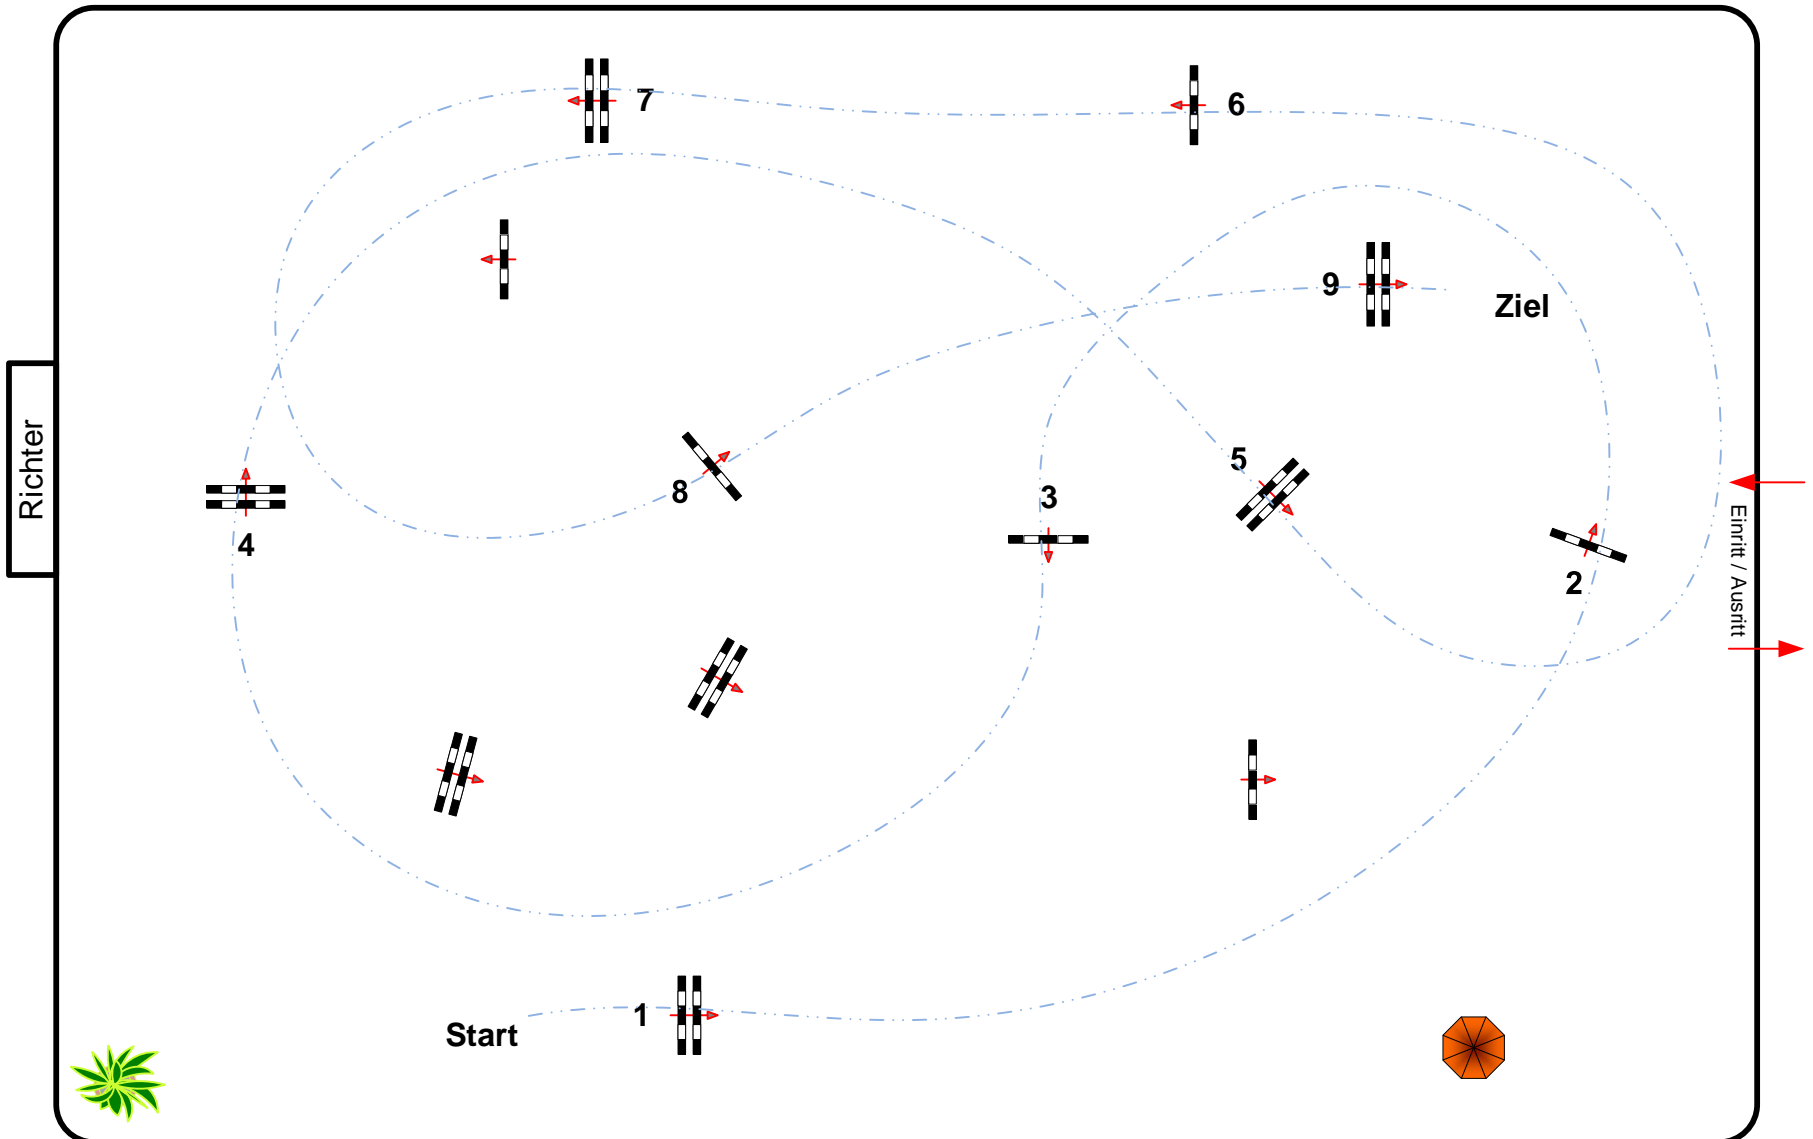

# Plöwen

Prüfung Nr.: 26

Stilspring- WB mit erl. Zeit 80 cm Klasse: E

Samstag, 24. August 2024

Beginn: 9:30 Uhr

Richtverf.: WBO  
LPO § WB 265  
RG / Art.  
Höhe: 0,80 mtr.

Tempo: 350 m/Min.

Bahnlänge: 455 mtr.  
Erlaubte Zeit: 78 sek.  
Höchstzeit: 156 sek.

Hindernisse: 9  
Sprünge: 9

Course Designer  
Erik Schubert  
Norman Diederig