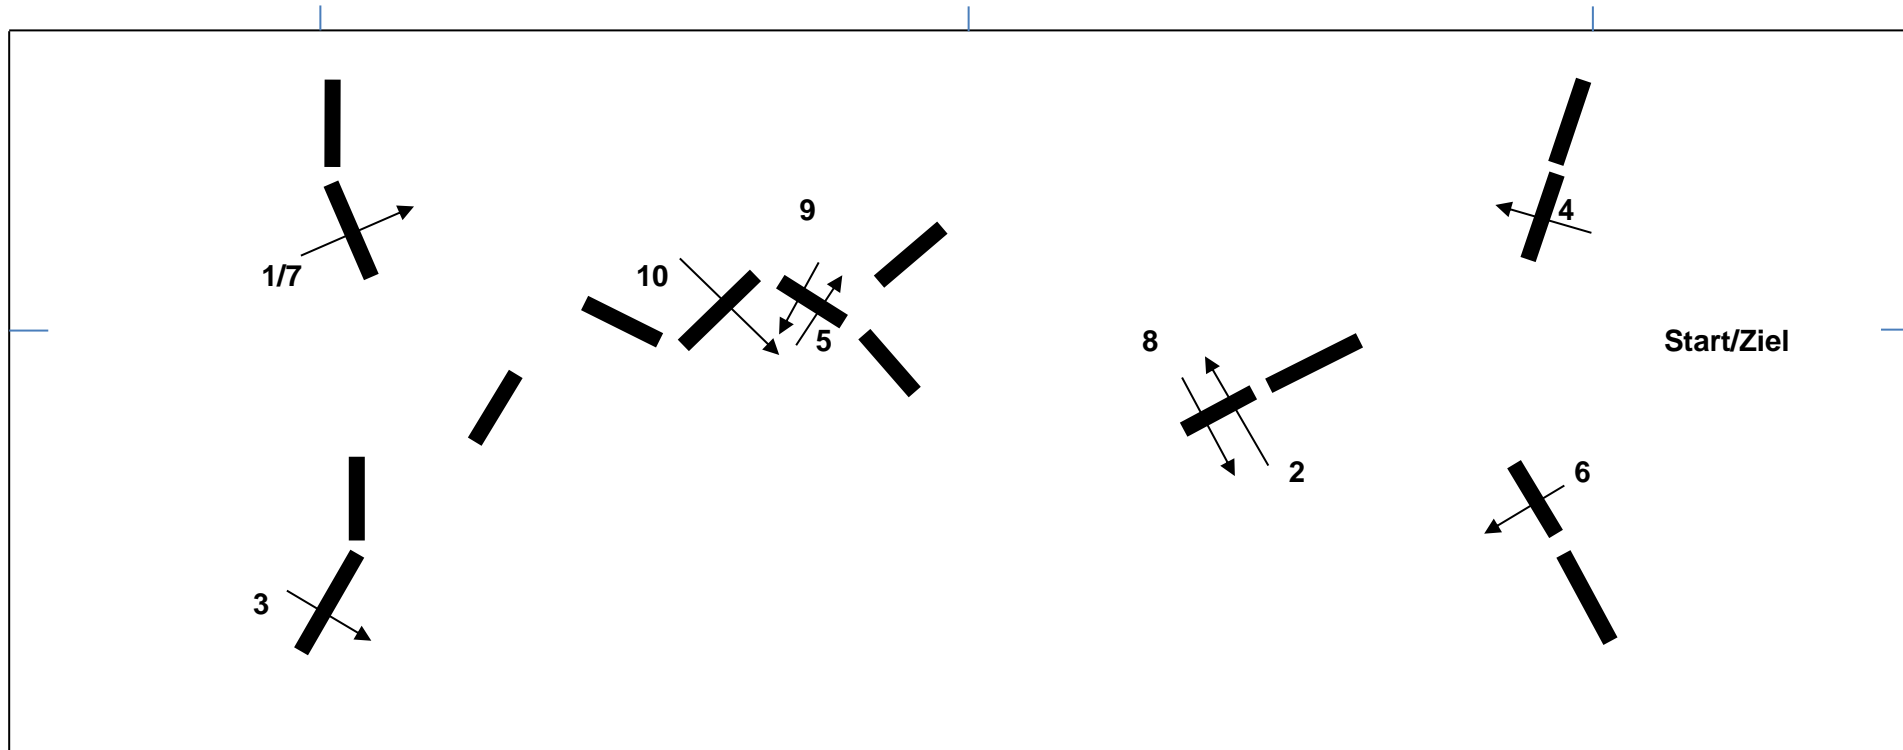

Streckenlänge: 612 m

Tempo: 350 m/Min.

EZ: Stil ohne / GPF 1 Min. 45 Sek

HZ: 43 Min. 30 Sek.

- |   |               |    |                |
|---|---------------|----|----------------|
| 1 | Palisadendach | 6  | Schweinerücken |
| 2 | Kleine Hecke  | 7  | Palisadendach  |
| 3 | Eiche         | 8  | Kleine Hecke   |
| 4 | Dach          | 9  | Kiste          |
| 5 | Kiste         | 10 | Hecke          |