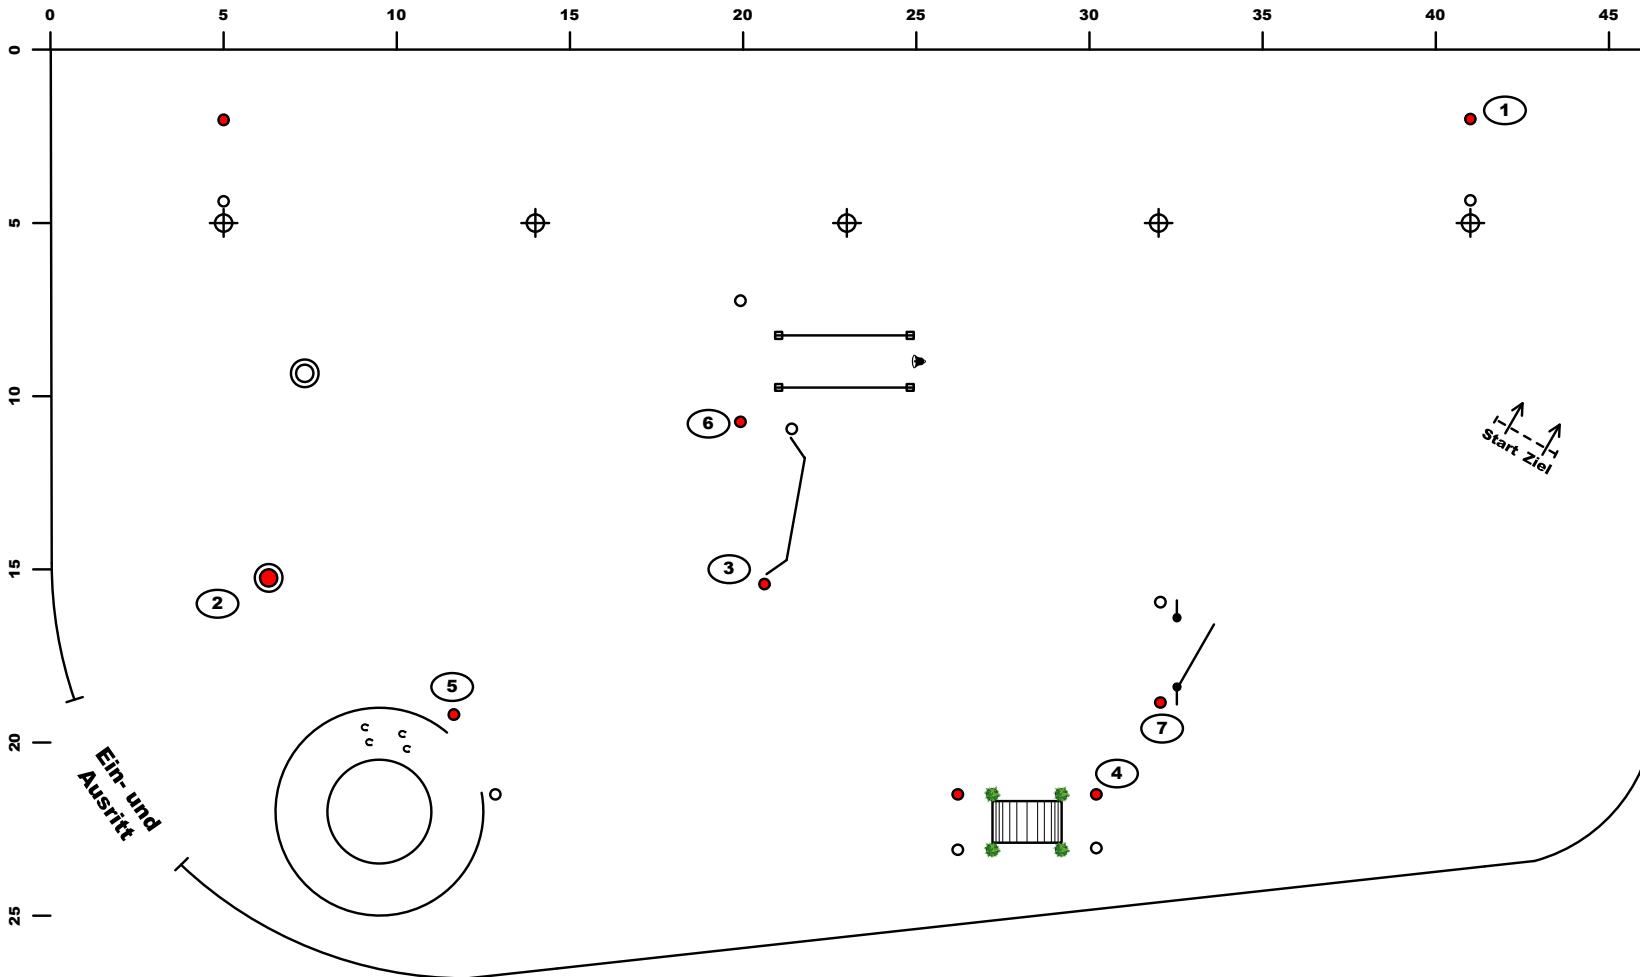

1. Working Equitation Turnier Grafing 2024

Baumgartenmühle - WA-Stiltrail

1	Einfacher Slalom
2	2 Tonnen
3	Sprung
4	Brücke
5	Pferch (linke Hand)
6	Glockengasse
7	Tor vorwärts

Stand: 31.08.2024

BAUMGARTENMÜHLE