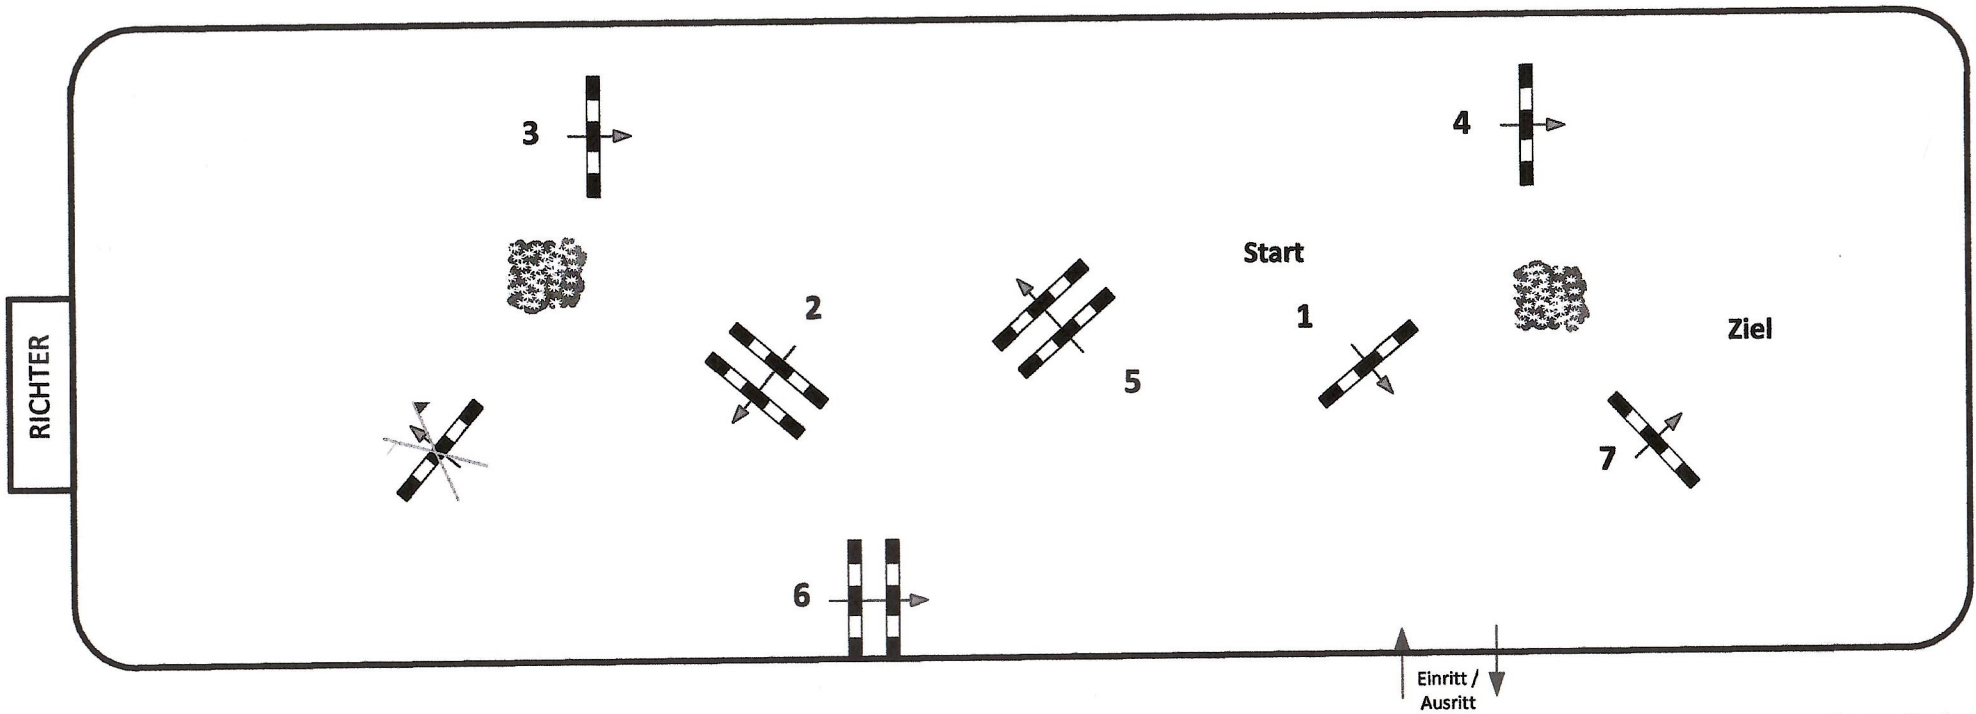

Münchehofe 2024

Prüfung Nr.:

4

Stilspringen 80cm

Klasse: E

Samstag, 16. März 2024

Richtverf.: A
LPO § 520.3a
FEI RG / Art.
Höhe: 0,80 mtr.

Tempo: 350 m/Min.
Bahnlänge: 350 mtr.
Erlaubte Zeit: 60 sek.
Höchstzeit: 120 sek.

Hindernisse: 7
Sprünge: 7
Hindernisfehler: sek.
Geschl. Hindernis:

2. Phase über:
Bahnlänge: 0 mtr.
Erlaubte Zeit: 0 sek.
Höchstzeit: 0 sek.

Course Designer
Frank Dieter (GER)