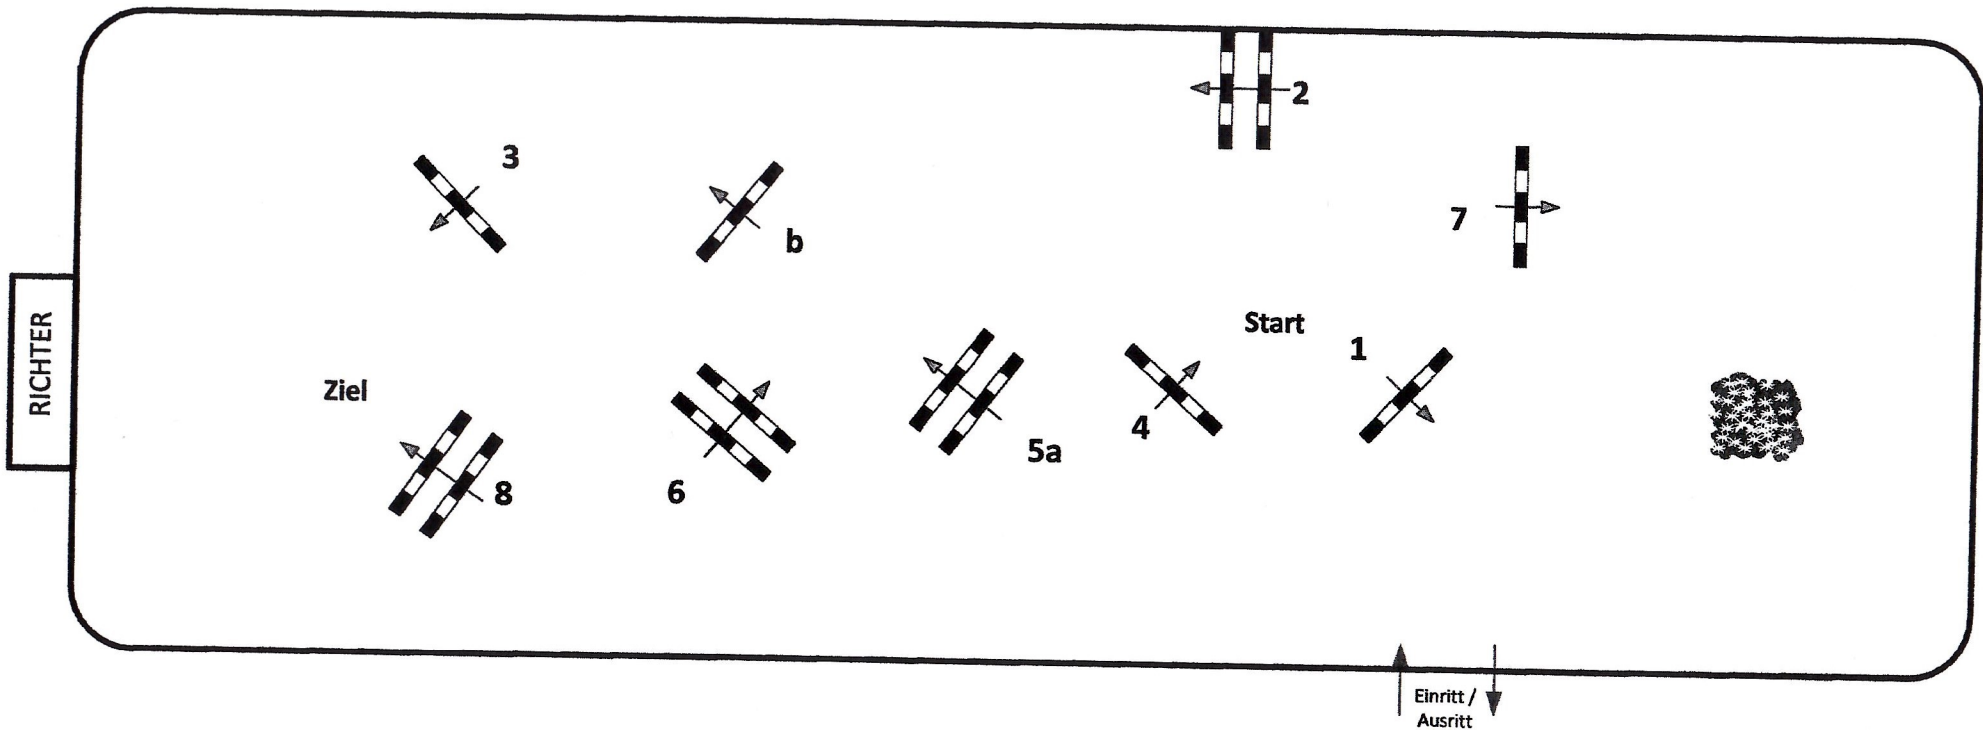

Münchehofe 2024

Prüfung Nr.:

8

Stilspringen 90cm

Klasse: A*

Samstag, 16. März 2024

Richtverf.: A
LPO § 520,3a
FEI RG / Art.
Höhe: 0,90 mtr.

Tempo: 350 m/Min.
Bahnlänge: 360 mtr.
Erlaubte Zeit: 62 sek.
Höchstzeit: 124 sek.

Hindernisse: 8
Sprünge: 9
Hindernisfehler: sek.
Geschl. Hindernis:

2. Phase über:
Bahnlänge: 0 mtr.
Erlaubte Zeit: 0 sek.
Höchstzeit: 0 sek.

Course Designer
Frank Dieter (GER)