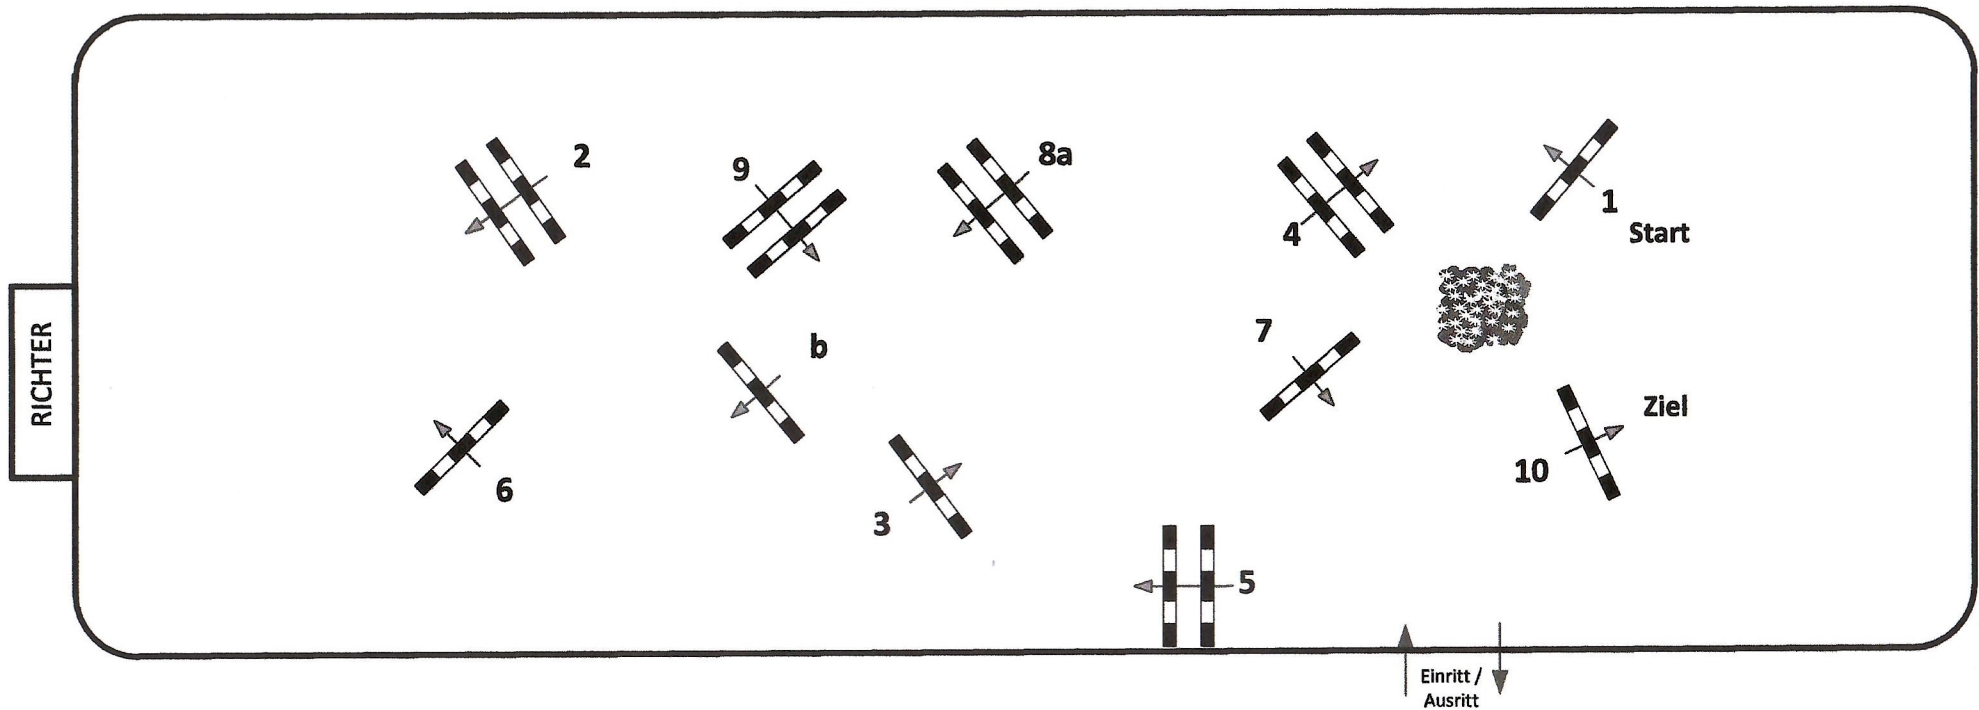

Münchehofe 2024

Prüfung Nr.:

12

Fehler/Zeit 120cm

Klasse: M*

Sonntag, 17. März 2024

Richtverf.: A
LPO § 501,A.1
FEI RG / Art.
Höhe: 1,20 mtr.

Tempo: 350 m/Min.
Bahnlänge: 400 mtr.
Erlaubte Zeit: 69 sek.
Höchstzeit: 138 sek.

Hindernisse: 10
Sprünge: 11
Hindernisfehler: sek.
Geschl. Hindernis:

2. Phase über:
Bahnlänge: 0 mtr.
Erlaubte Zeit: 0 sek.
Höchstzeit: 0 sek.

Course Designer
Frank Dieter (GER)