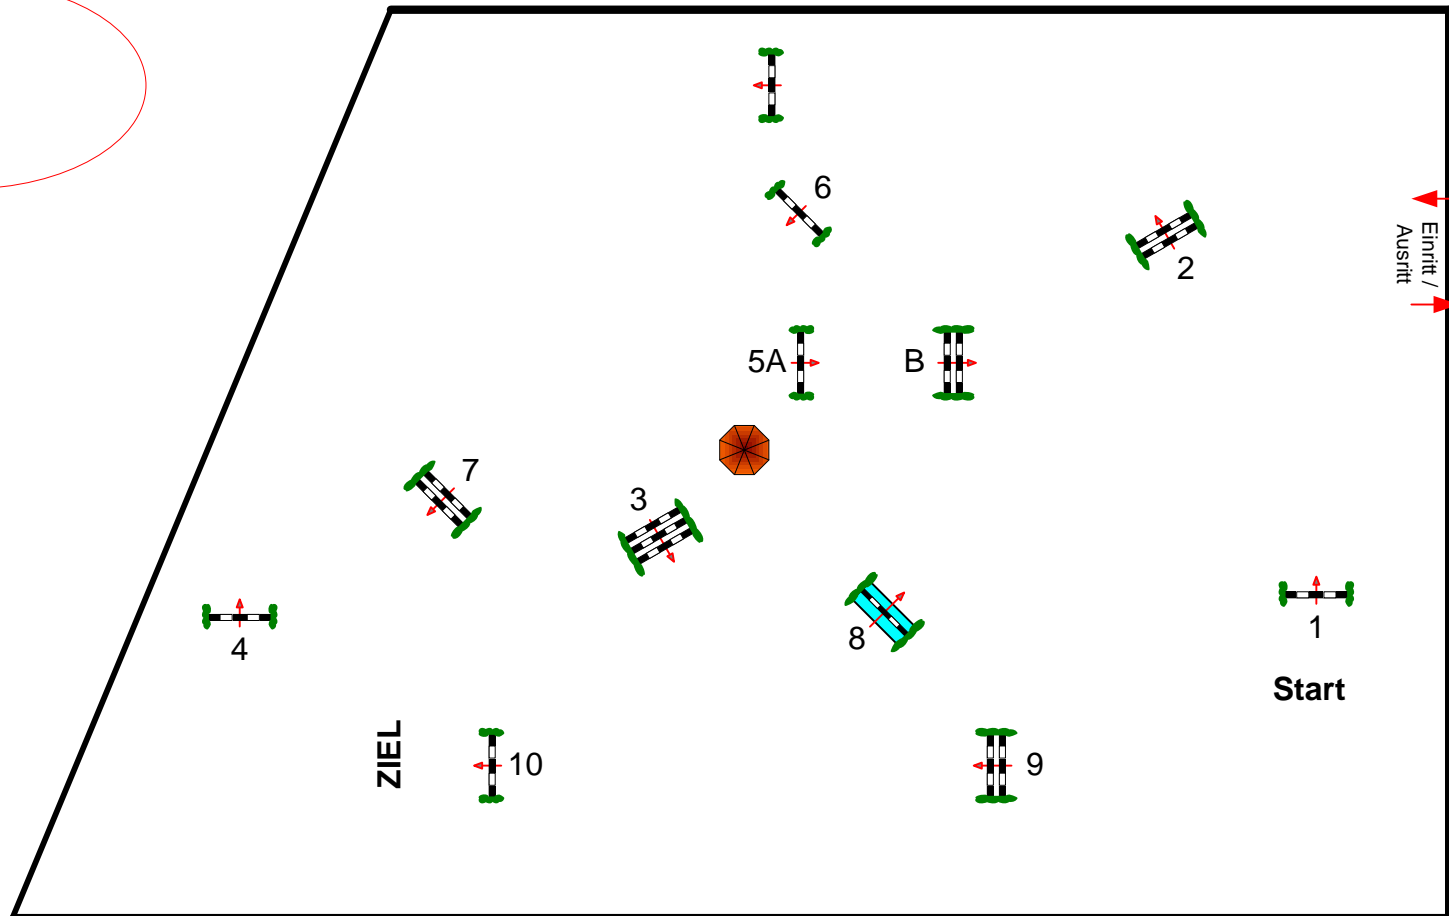

Pöttmes Gut Sedlbrunn 12.04. - 14.04.2024

Prüfung Nr.: 6

Springpferde Tour

Springpferde-LP

Klasse: L

Samstag, 13. April 2024

Beginn: 10:00 Uhr

Richtverf.: A
LPO § 363.1a
FEI RG / Art.
Höhe: 1,15 mtr.

Tempo: 350 m/Min.
Bahnlänge: 465 mtr.
Erlaubte Zeit: 80 sek.
Höchstzeit: 160 sek.

Hindernisse: 10
Sprünge: 11
Hindernisfehler: sek.
Geschl. Hindernis:

über:
Bahnlänge: 0 mtr.
Erlaubte Zeit: 0 sek.
Höchstzeit: 0 sek.

6

Richter