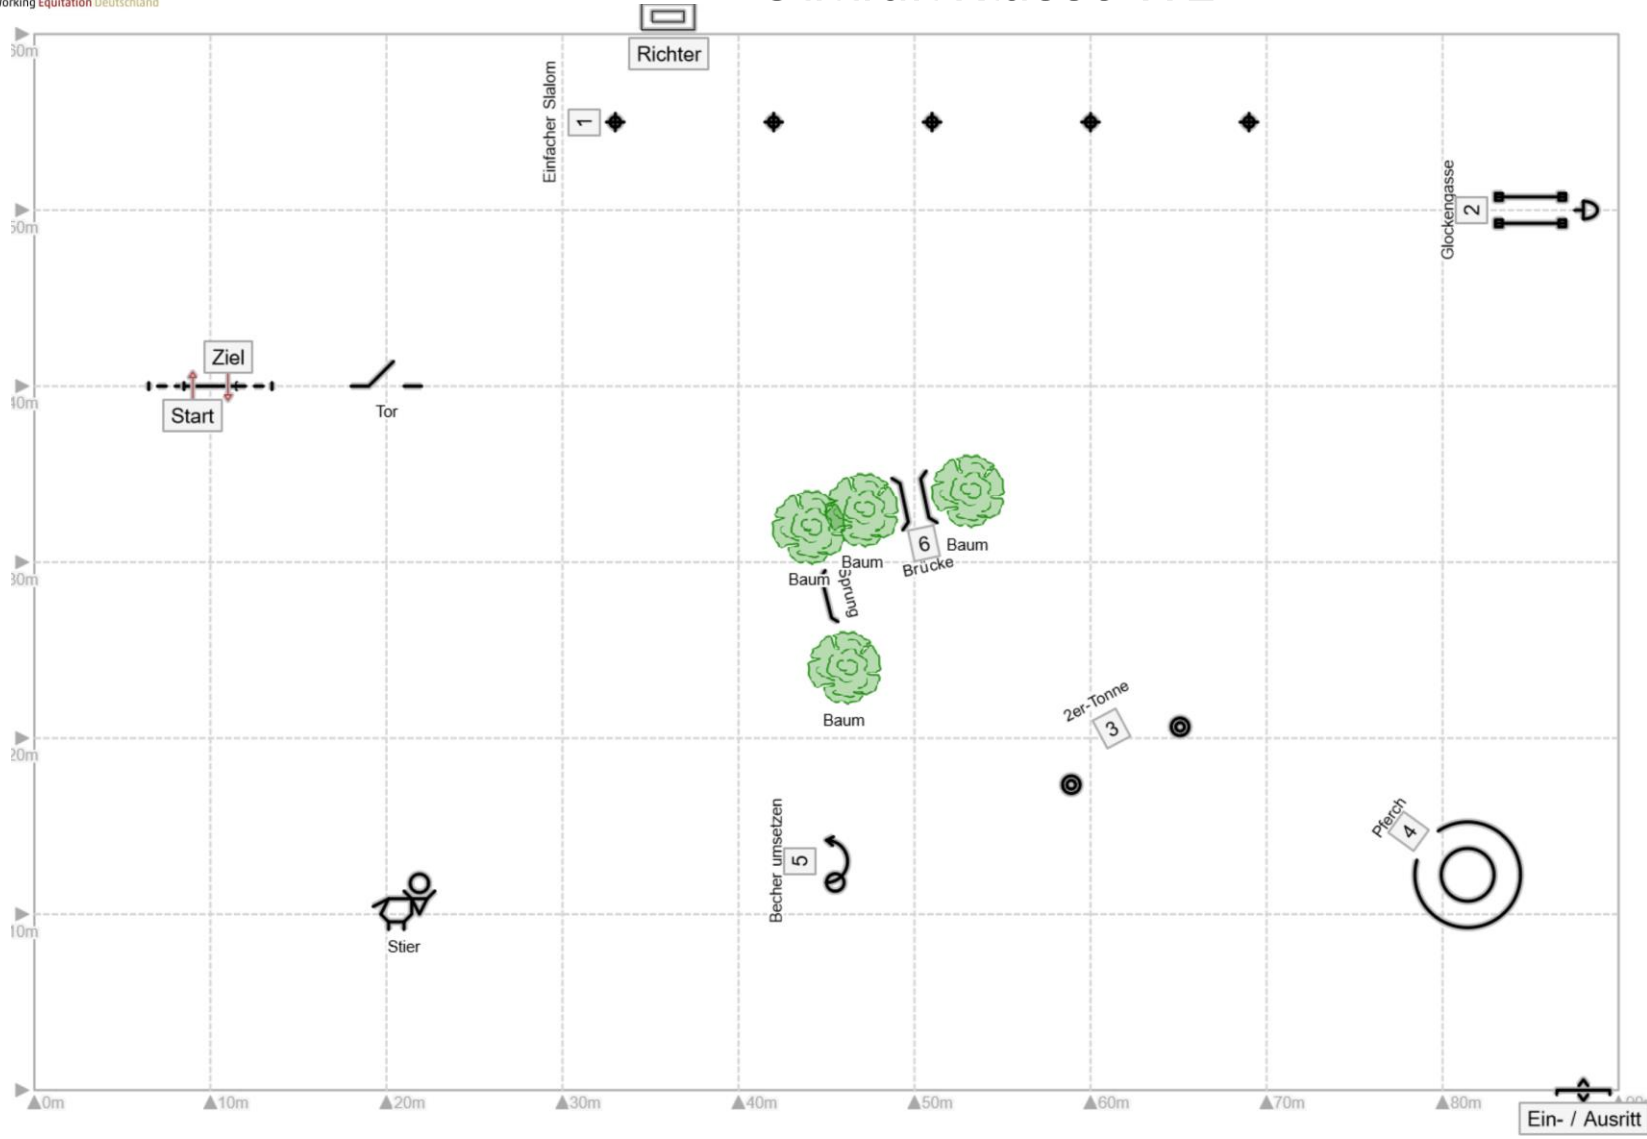

# 5. Taunus Working Equitation Turnier

## Stiltrail Klasse WE

1. Einfacher Slalom
2. Glockengasse
3. 2er Tonne
4. Pferch
5. Becher umsetzen
6. Brücke

Schematische Darstellung des Trails. Es gilt der auf dem Turnier vom Richter freigegebene Parcours.