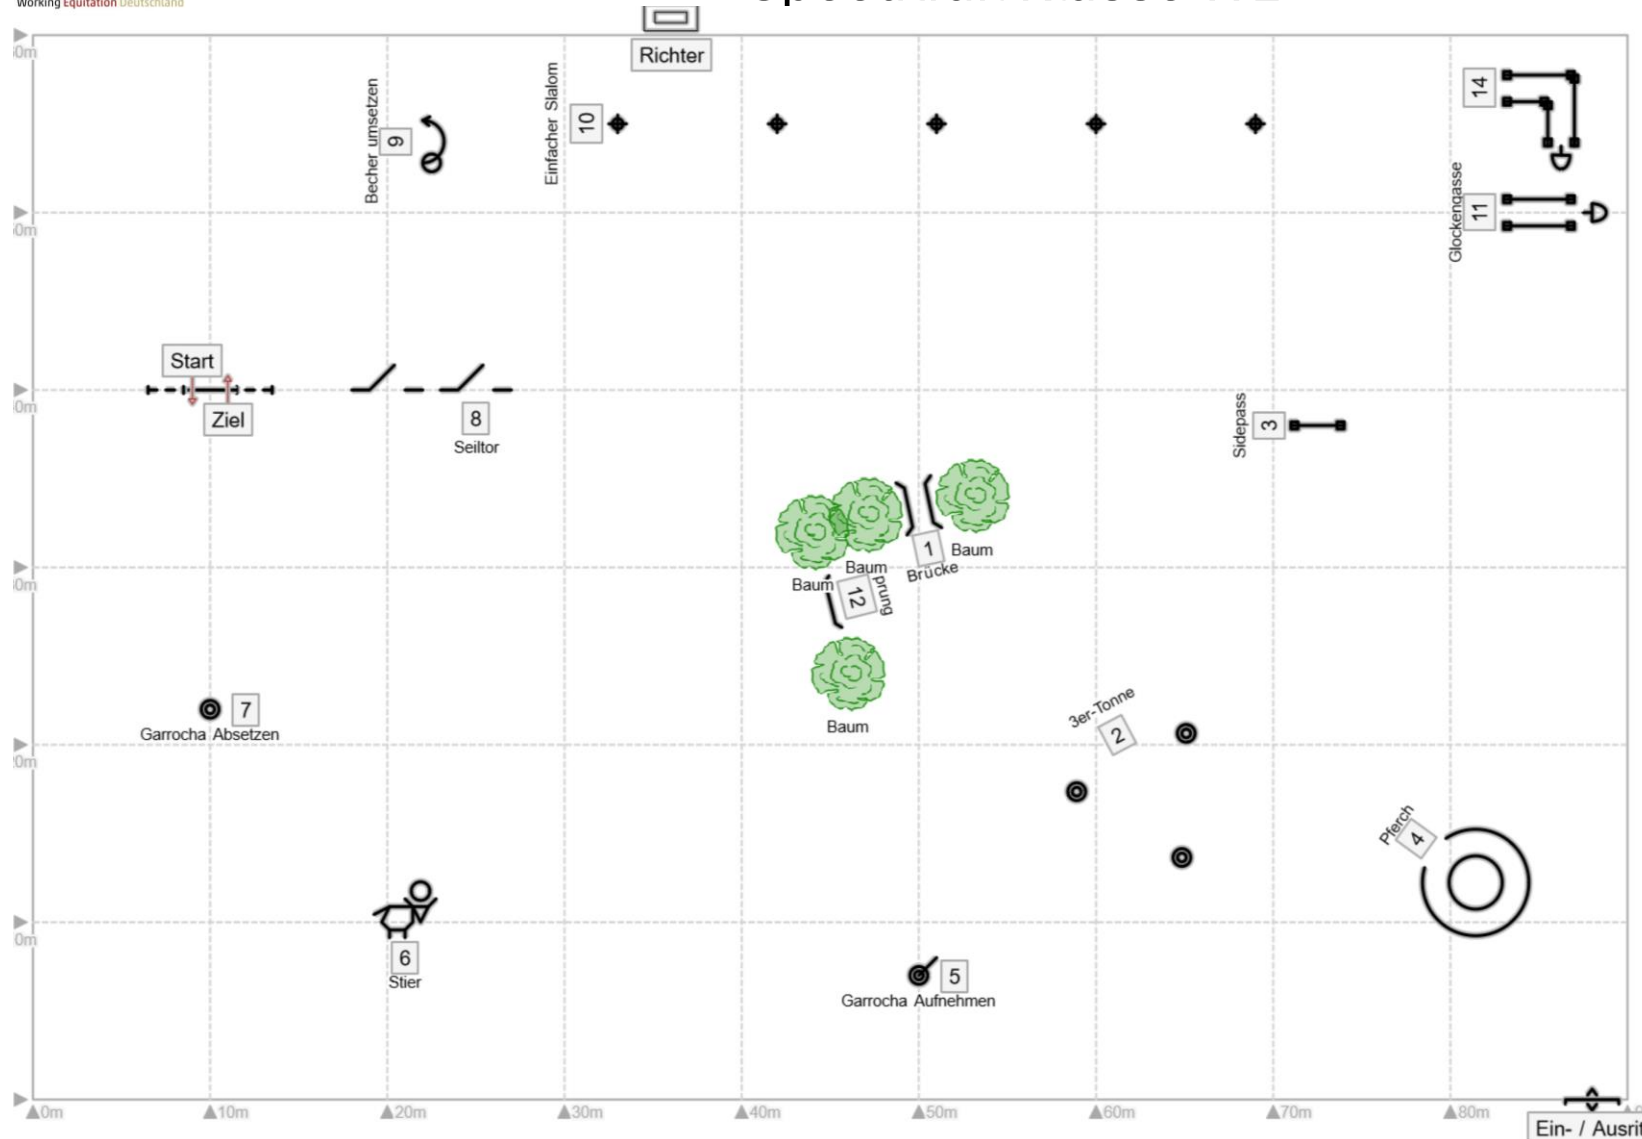

5. Taunus Working Equitation Turnier

Speedtrail Klasse WL

1. Brücke
2. 3er Tonne
3. Seitwärts über Stange
4. Pferch
5. Garrocha aufnehmen
6. Ring stechen
7. Garrocha absetzen
8. Seiltor
9. Becher umsetzen
10. Einfacher Slalom
11. Glockengasse gerade
12. Sprung

Schematische Darstellung des Trails. Es gilt der auf dem Turnier vom Richter freigegebene Parcours.