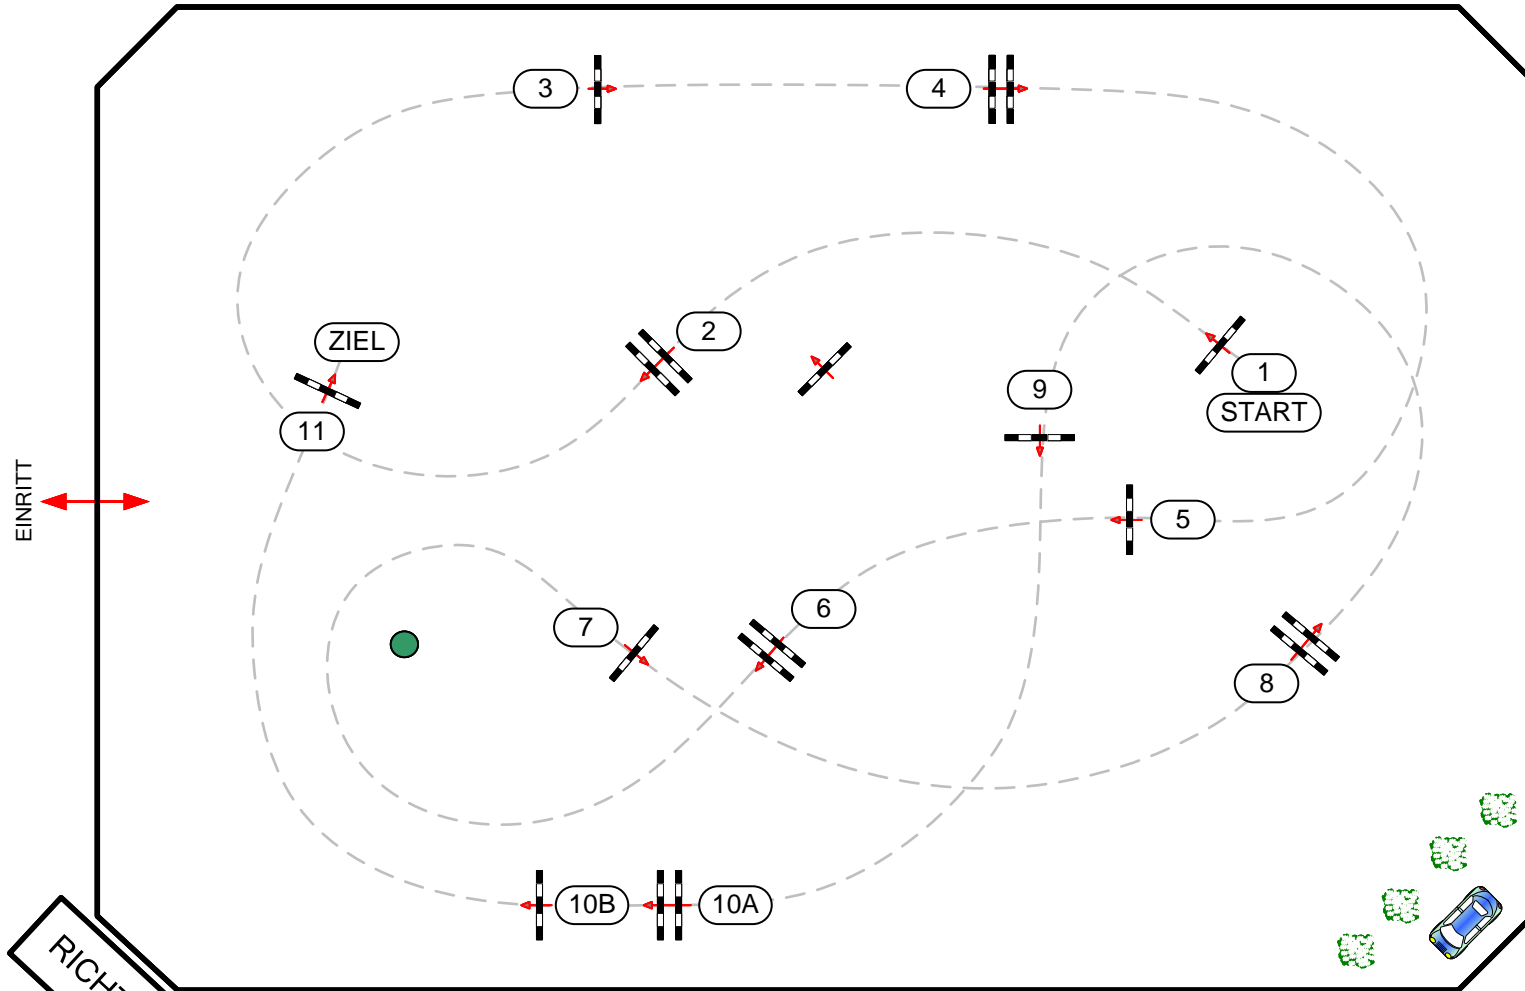

BEWERB

16

# CSN-B\* CSNP-B BAD FISCHAU, NÖ

Spring Green Outdoor Opening 2024

Standardspringprüfung 115cm – **LIZARDO Amateur Cup**

Richtverfahren: A2

ÖTO §:

Höhe: 1,15 m

Tempo: 350 m/min

Parcourslänge: 475 m

Erlaubte Zeit: 82 sec

Höchstzeit: 164 sec

Hindernisse: 11

Sprünge: 12

Course Design  
DI David Stumpauer  
Simone Klas

04.05.2024