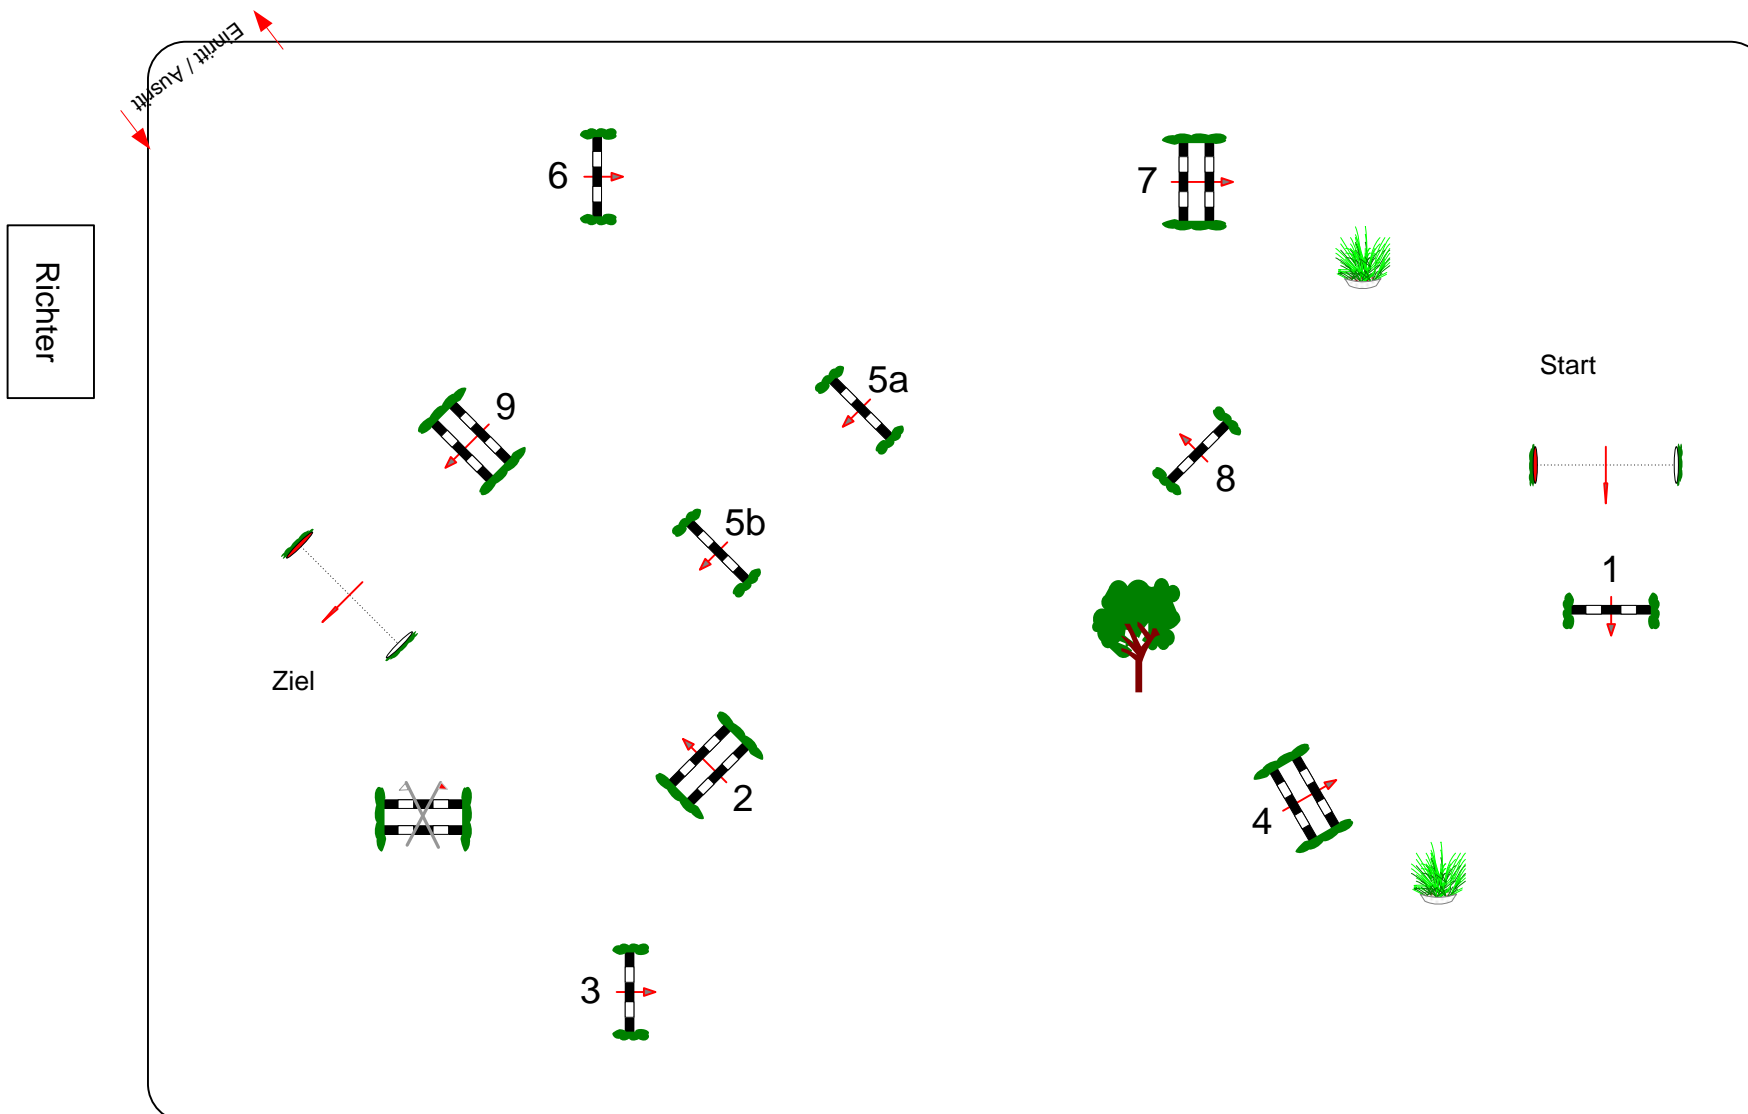

Eilsleben 2024

Prüfung Nr.: 10

Kleine Tour

Stil-Spring-LP

Klasse: E

Samstag, 11. Mai 2024

Beginn: 9:15 Uhr

Richtverf.: A
LPO § 520,3a
FEI RG / Art.
Höhe: 0,80 mtr.

Tempo: 350 m/Min.
Bahnlänge: 425 mtr.
Erlaubte Zeit: 73 sek.
Höchstzeit: 146 sek.

Hindernisse: 9
Sprünge: 10
Hindernisfehler: sek.
Geschl. Hindernis:

über:
Bahnlänge: 0 mtr.
Erlaubte Zeit: 0 sek.
Höchstzeit: 0 sek.

2. Stechen über:
Bahnlänge: mtr.
Erlaubte Zeit: 0 sek.
Höchstzeit: 0 sek.

Course Designer
Holger Bartels