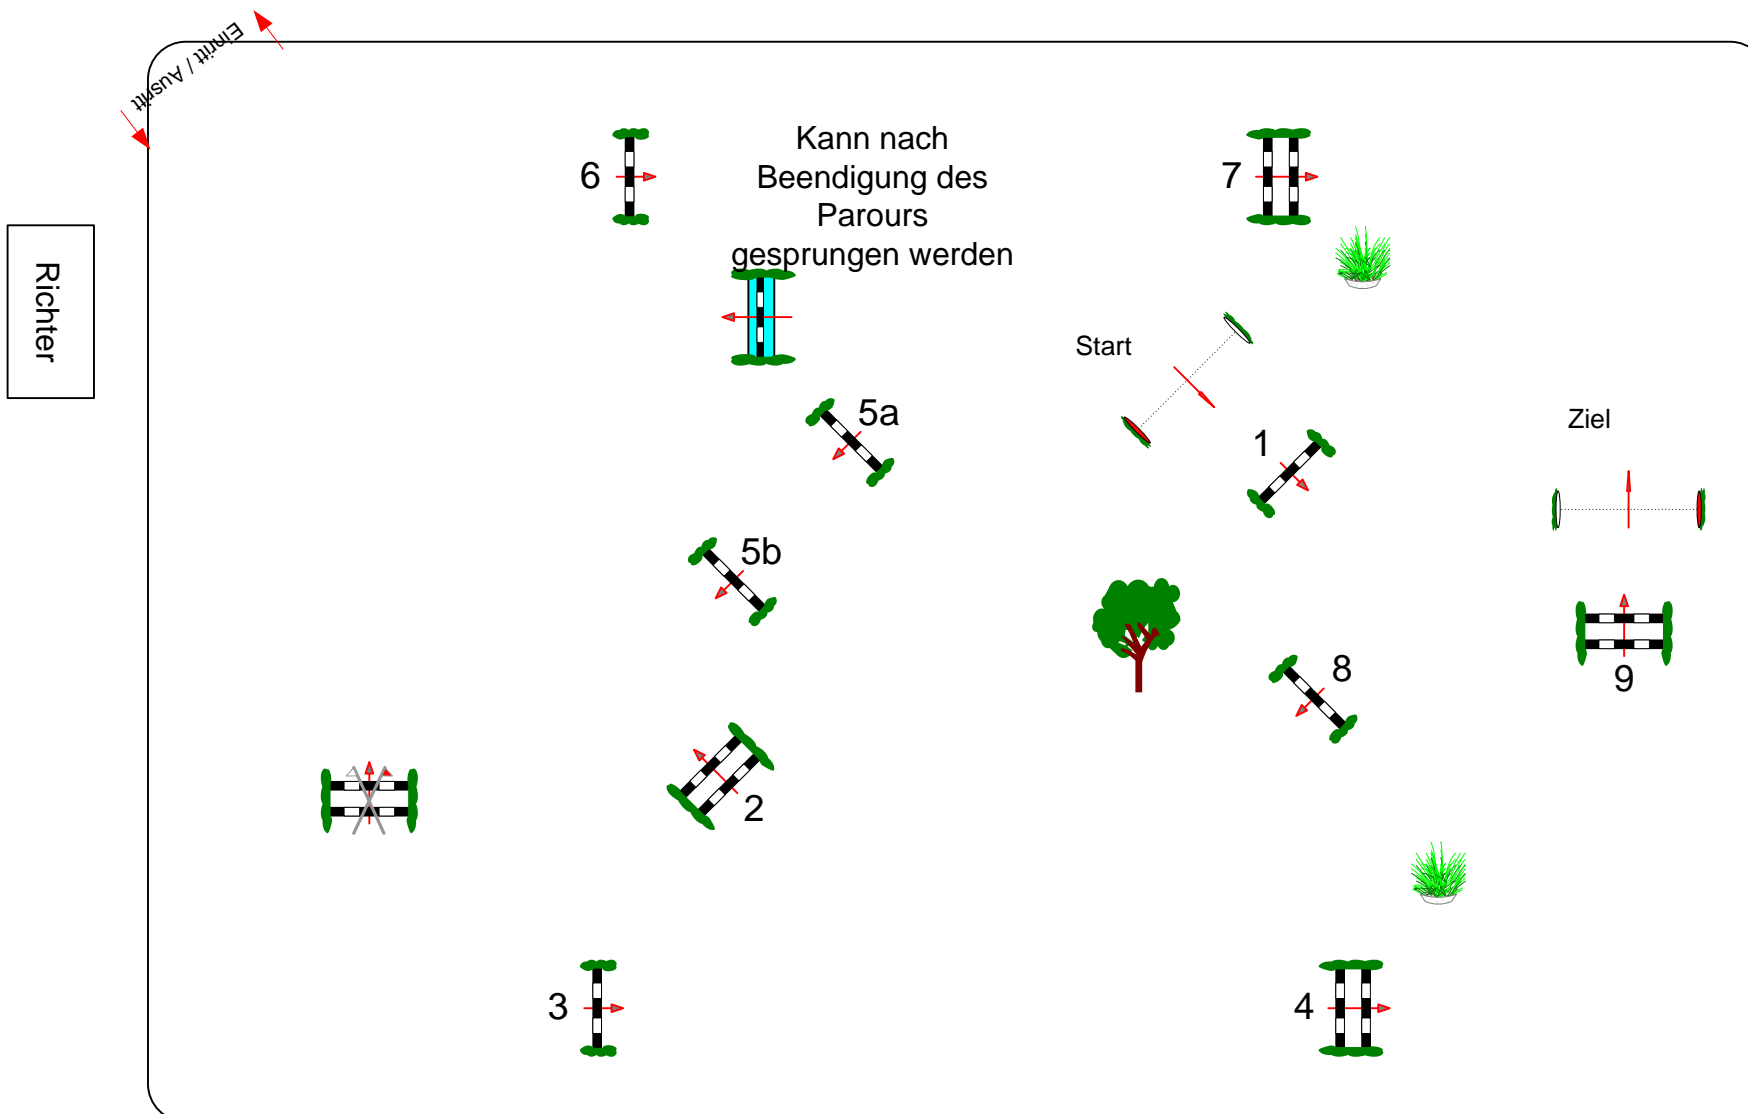

Eilsleben 2024

Prüfung Nr.: 13

Kleine Tour

Springpferde-LP

Klasse: A*

Samstag, 11. Mai 2024

Beginn: 12:00 Uhr

Richtverf.: A
LPO § 363.1
FEI RG / Art.
Höhe: 0,90 mtr.

Tempo: 350 m/Min.
Bahnlänge: 520 mtr.
Erlaubte Zeit: 90 sek.
Höchstzeit: 180 sek.

Hindernisse: 9
Sprünge: 10
Hindernisfehler: sek.
Geschl. Hindernis:

über:
Bahnlänge: 0 mtr.
Erlaubte Zeit: 0 sek.
Höchstzeit: 0 sek.

2. Stechen über:
Bahnlänge: mtr.
Erlaubte Zeit: 0 sek.
Höchstzeit: 0 sek.

Course Designer
Holger Bartels