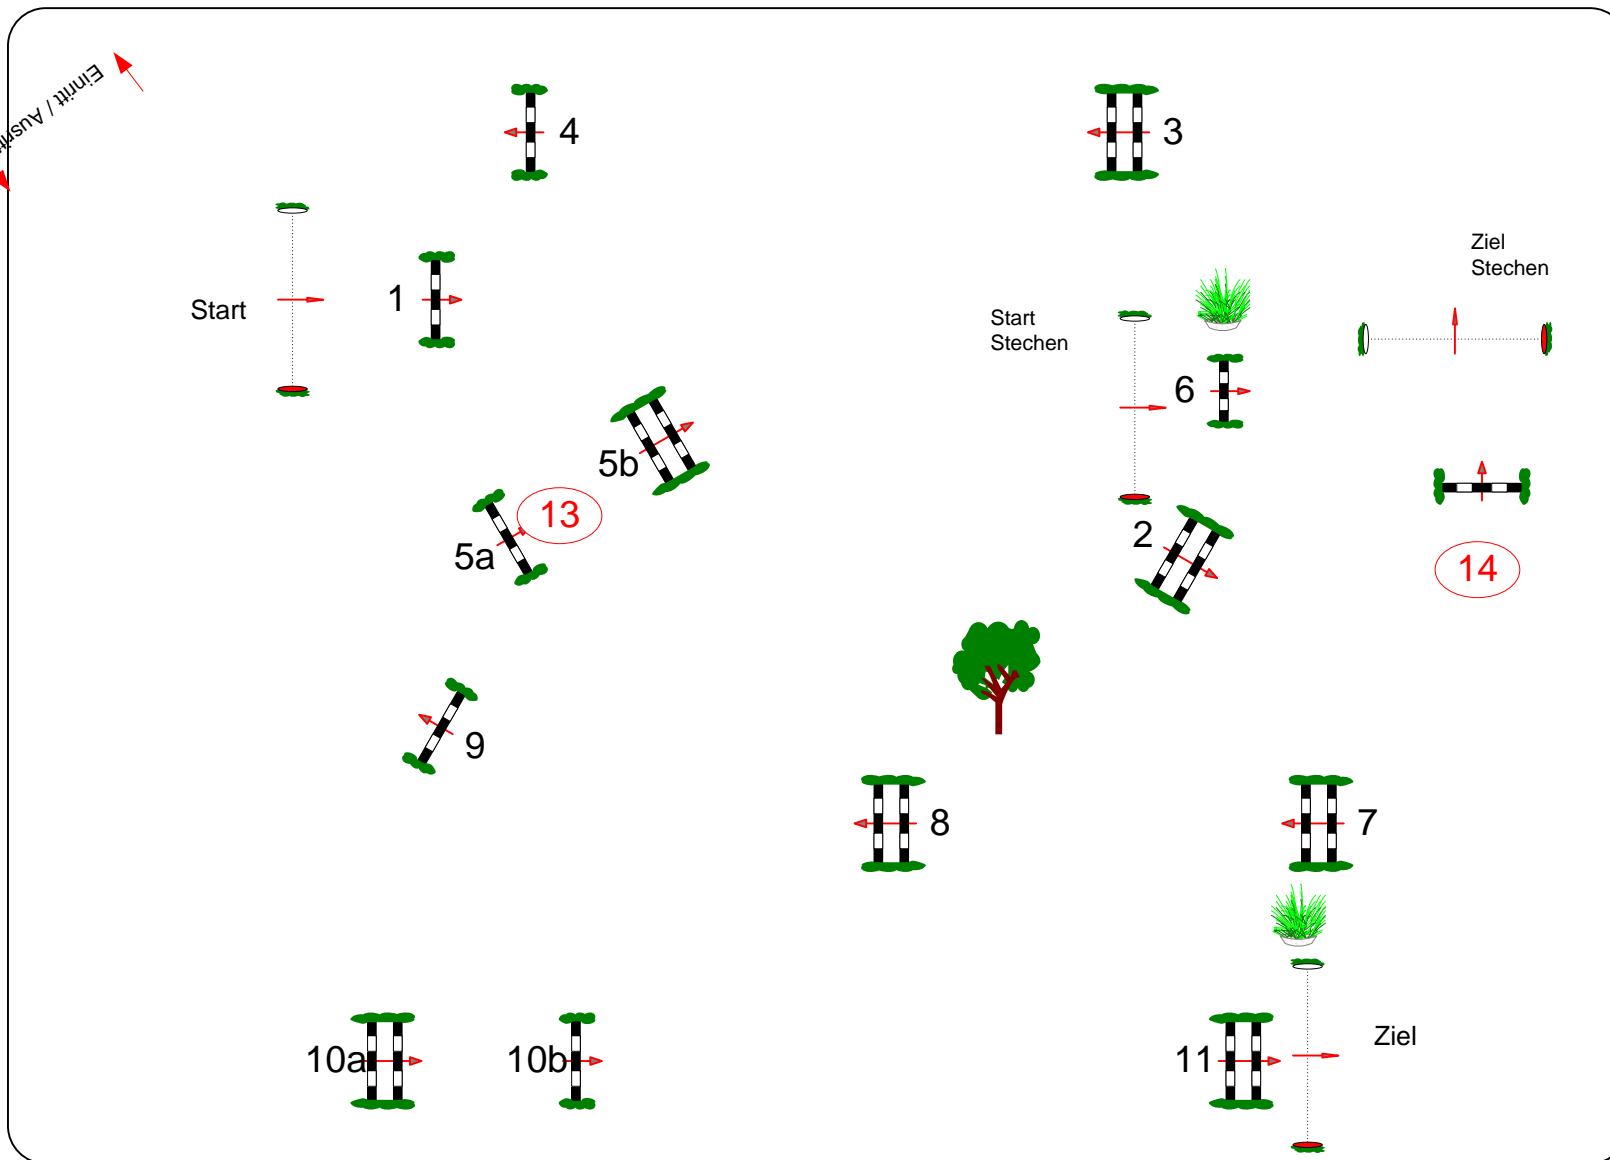

Eilsleben 2024

Prüfung Nr.: 20

Große Tour

Spring-LP m. Stechen

Klasse: M 120 cm

Sonntag, 12. Mai 2024

Beginn: 16:00 Uhr

Richtverf.: A
LPO § 501,B1
FEI RG / Art.
Höhe: 1,20 mtr.

Tempo: 350 m/Min.
Bahnlänge: 430 mtr.
Erlaubte Zeit: 74 sek.
Höchstzeit: 148 sek.

Hindernisse: 11
Sprünge: 13
Hindernisfehler: sek.
Geschl. Hindernis:

1. Stechen über: 6,8,9,13,10a,10b,11,14
Bahnlänge: 250 mtr.
Erlaubte Zeit: 43 sek.
Höchstzeit: 86 sek.

2. Stechen über:
Bahnlänge: mtr.
Erlaubte Zeit: 0 sek.
Höchstzeit: 0 sek.

Richter

Course Designer
Holger Bartels