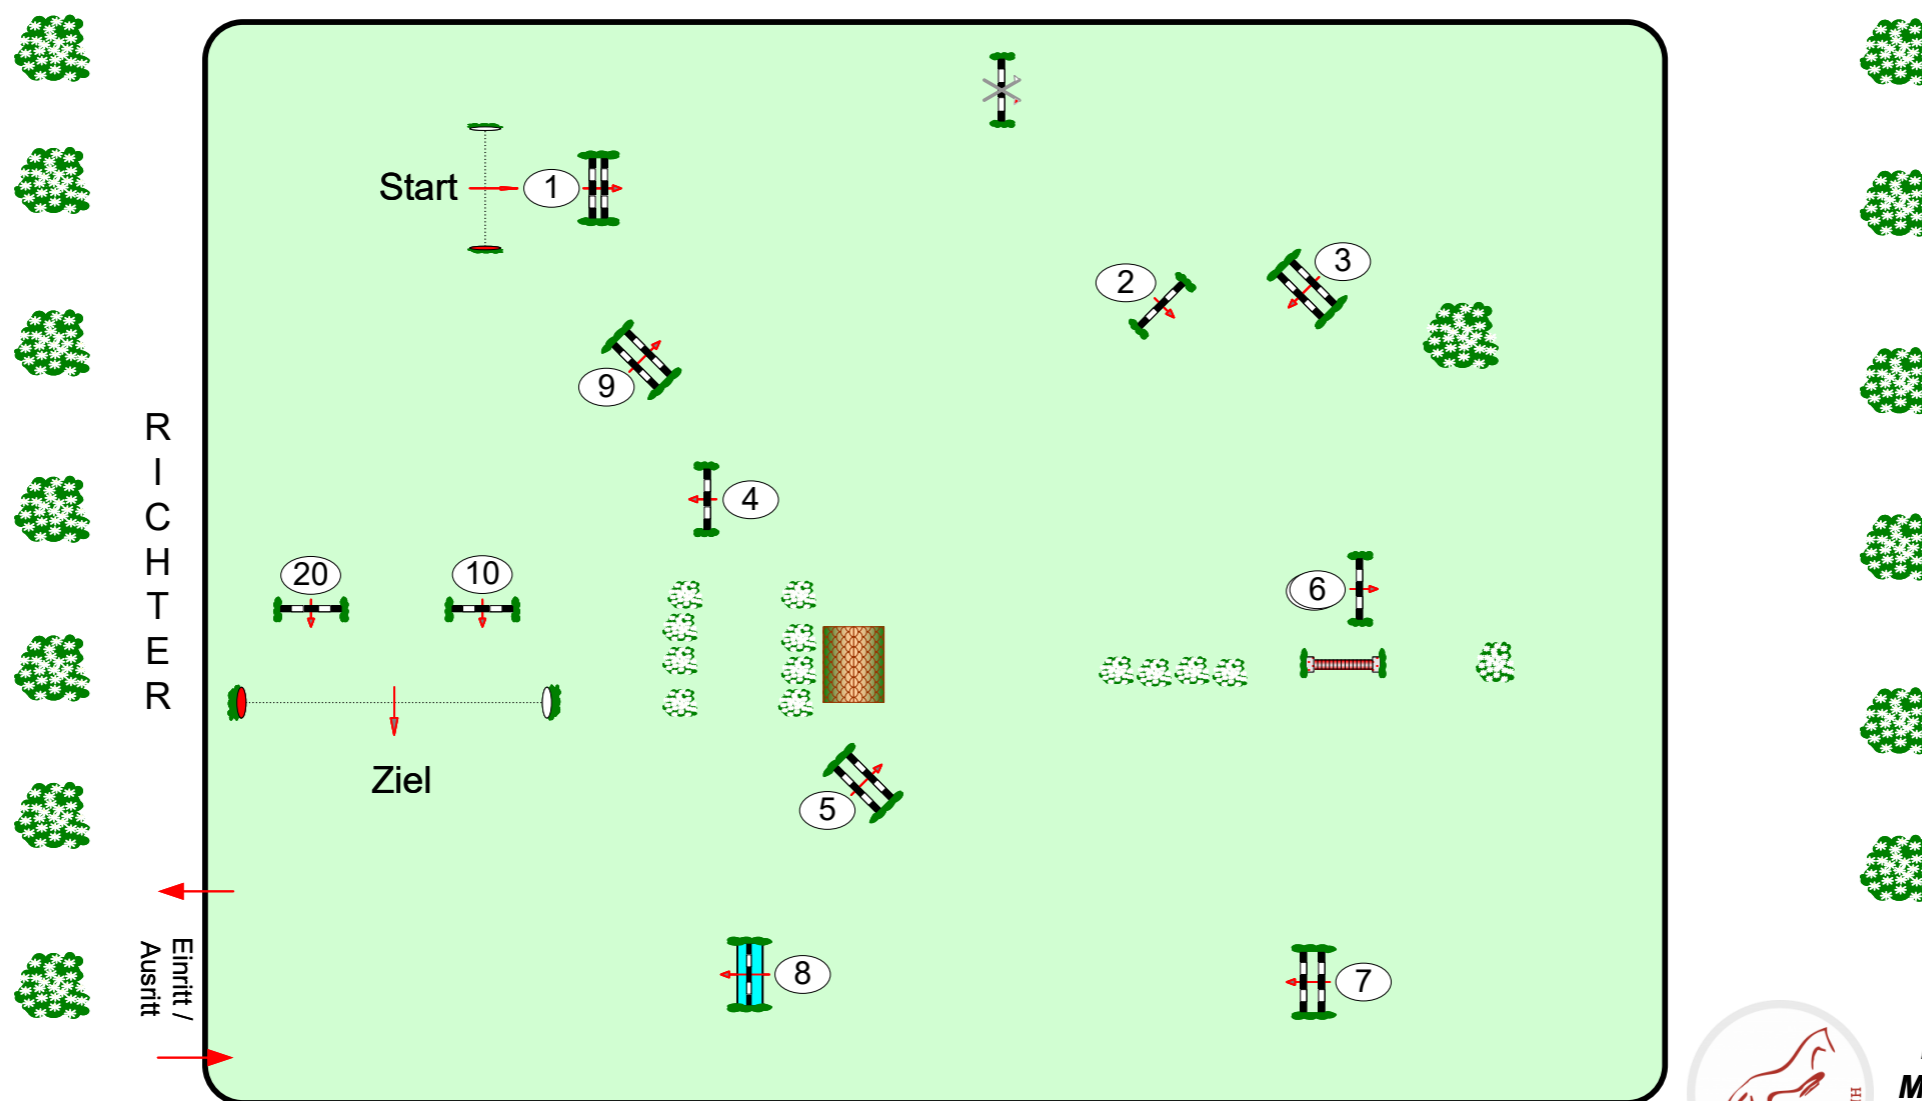

Pfingstturnier 17.-19. Mai 2024 Westeregeln

Prüfung Nr.: 26 regionale Tour

Punkte-Spring-LP

Klasse: L

Samstag, 18. Mai 2024

Beginn: 16:30 Uhr

Richtverf.: A
LPO § 524
FEI RG / Art.
Höhe: 1,15 mtr.

Tempo: 350 m/Min.
Bahnlänge: 460 mtr.
Erlaubte Zeit: 79 sek.
Höchstzeit: 158 sek.

Hindernisse: 10
Sprünge: 10
Hindernisfehler: sek.
Geschl. Hindernis:

1. Stechen über:
Bahnlänge: 0 mtr.
Erlaubte Zeit: 0 sek.
Höchstzeit: 0 sek.

2. Stechen über:
Bahnlänge: mtr.
Erlaubte Zeit: 0 sek.
Höchstzeit: 0 sek.