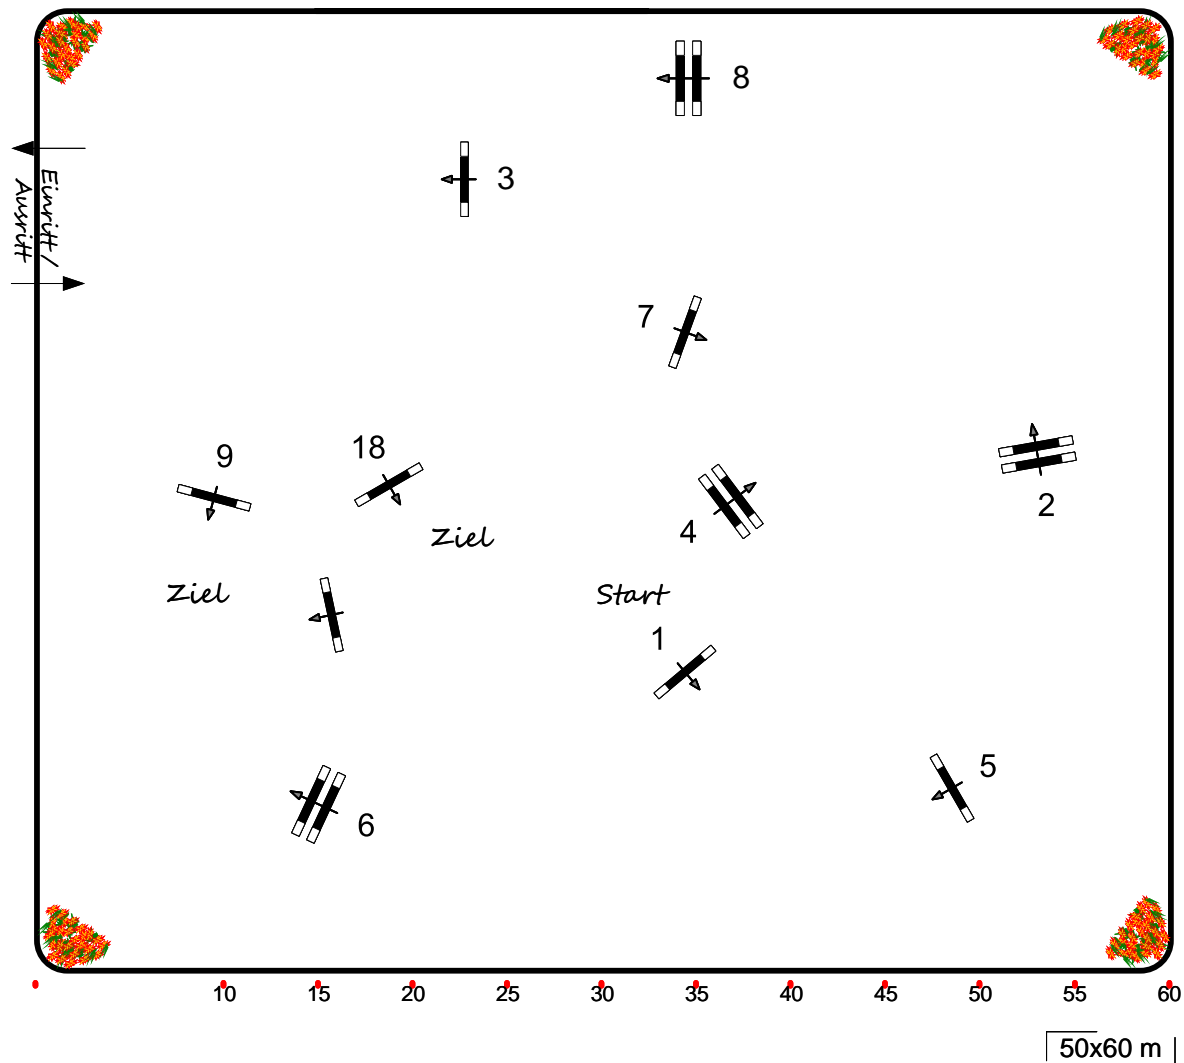

Winterlingen Winners 2024

Course Designer:
Phil Schmauder
Gregory Wiegand
Josef Dilse

Prüfung Nr.: 21

Regio Tour

Punkte-Spring-LP

Klasse: L

Sonntag, 19. Mai 2024

Richtverf.: A
LPO § 525
RG / Art.
Höhe: 1,15 mtr.

Tempo: 350 m/Min.

Bahnlänge: 370 mtr.
Erlaubte Zeit: 64 sek.
Höchstzeit: 128 sek.

Hindernisse: 9
Sprünge: 9
Hindernisfehler: sek.
geschl. Hindernis:

2. Phase über:

Bahnlänge: 0 mtr.
Erlaubte Zeit: 0 sek.
Höchstzeit: 0 sek.