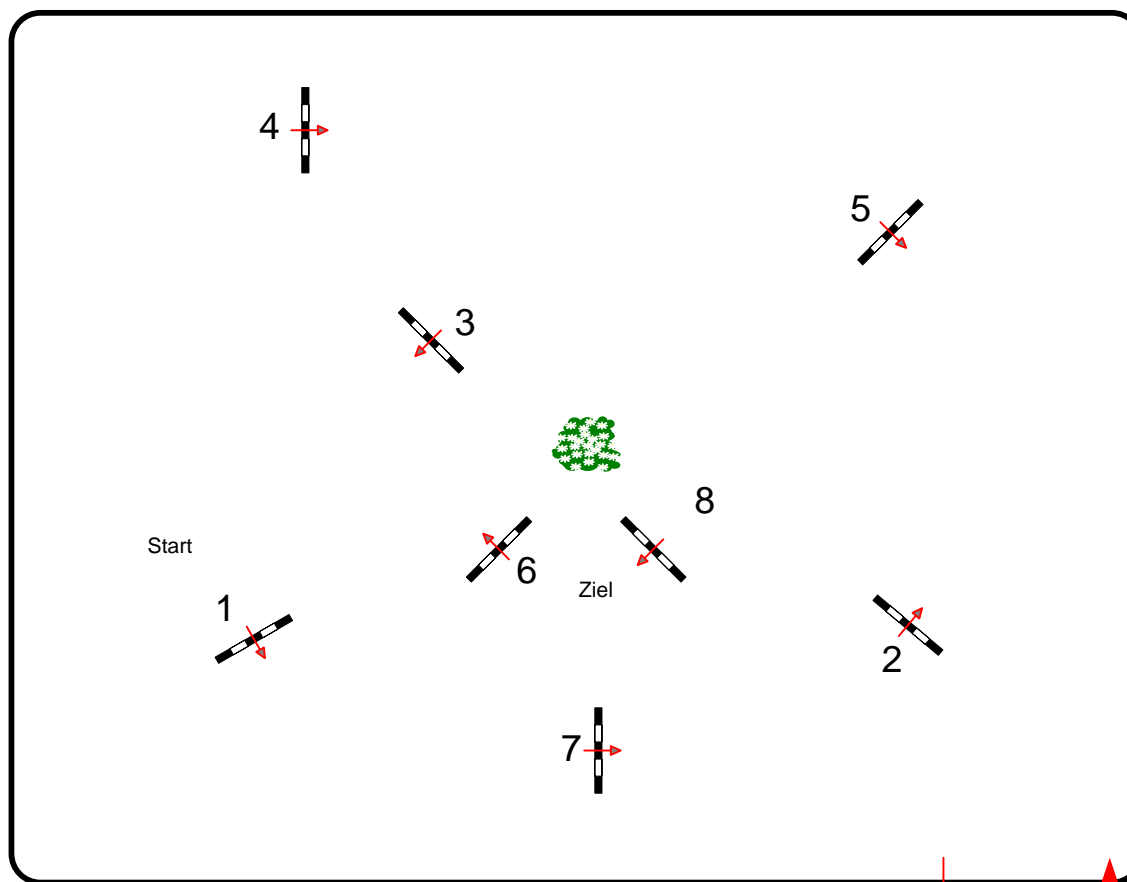

Höhe: 60 mtr.

Tempo: 350 m/Min.

Bahnlänge: 420 mtr.
Erlaubte Zeit: 72 sek.
Höchstzeit: 144 sek.

Hindernisse: 8
Sprünge: 8
Hindernisfehler: sek.
geschl. Hindernis:

1. Stechen über:

Bahnlänge: 0 mtr.
Erlaubte Zeit: 0 sek.
Höchstzeit: 0 sek.