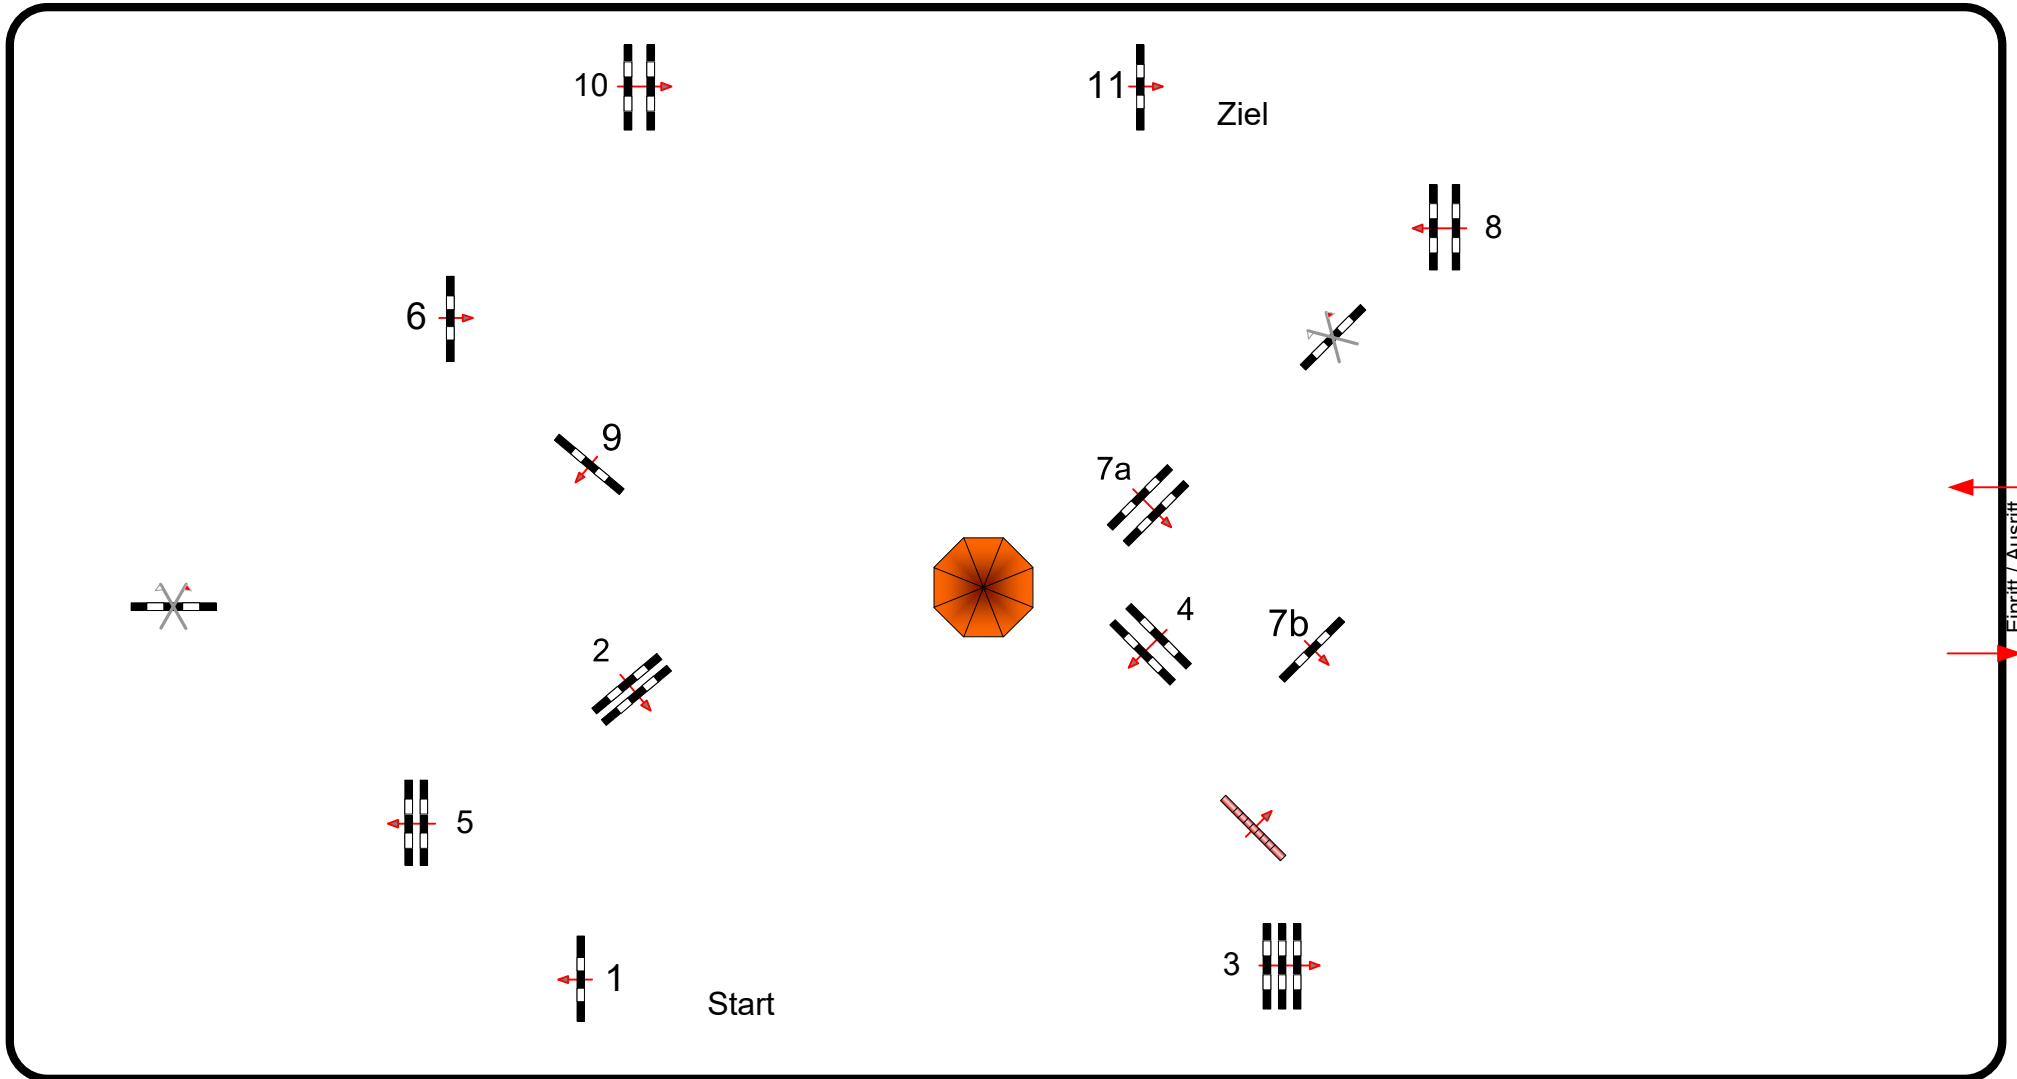

Wörmlitz 07.-09.06.2024

Prüfung Nr.: 10

Mittlere Tour

Springpferdeprüfung

Klasse: M*

Samstag, 8. Juni 2024

Beginn: 15:00 Uhr

Richtverf.: A
LPO § 363.1
FEI RG / Art.
Höhe: 1,20 mtr.

Tempo: 350 m/Min.
Bahnlänge: 470 mtr.
Erlaubte Zeit: 81 sek.
Höchstzeit: 162 sek.

Hindernisse: 11
Sprünge: 12
Hindernisfehler: sek.
Geschl. Hindernis:

1. Stechen über:
Bahnlänge: 0 mtr.
Erlaubte Zeit: 0 sek.
Höchstzeit: 0 sek.

2. Stechen über:
Bahnlänge: 0 mtr.
Erlaubte Zeit: 0 sek.
Höchstzeit: 0 sek.

Parcourschef
Fred Jäger
01735770577
Hartmuth
Wendt