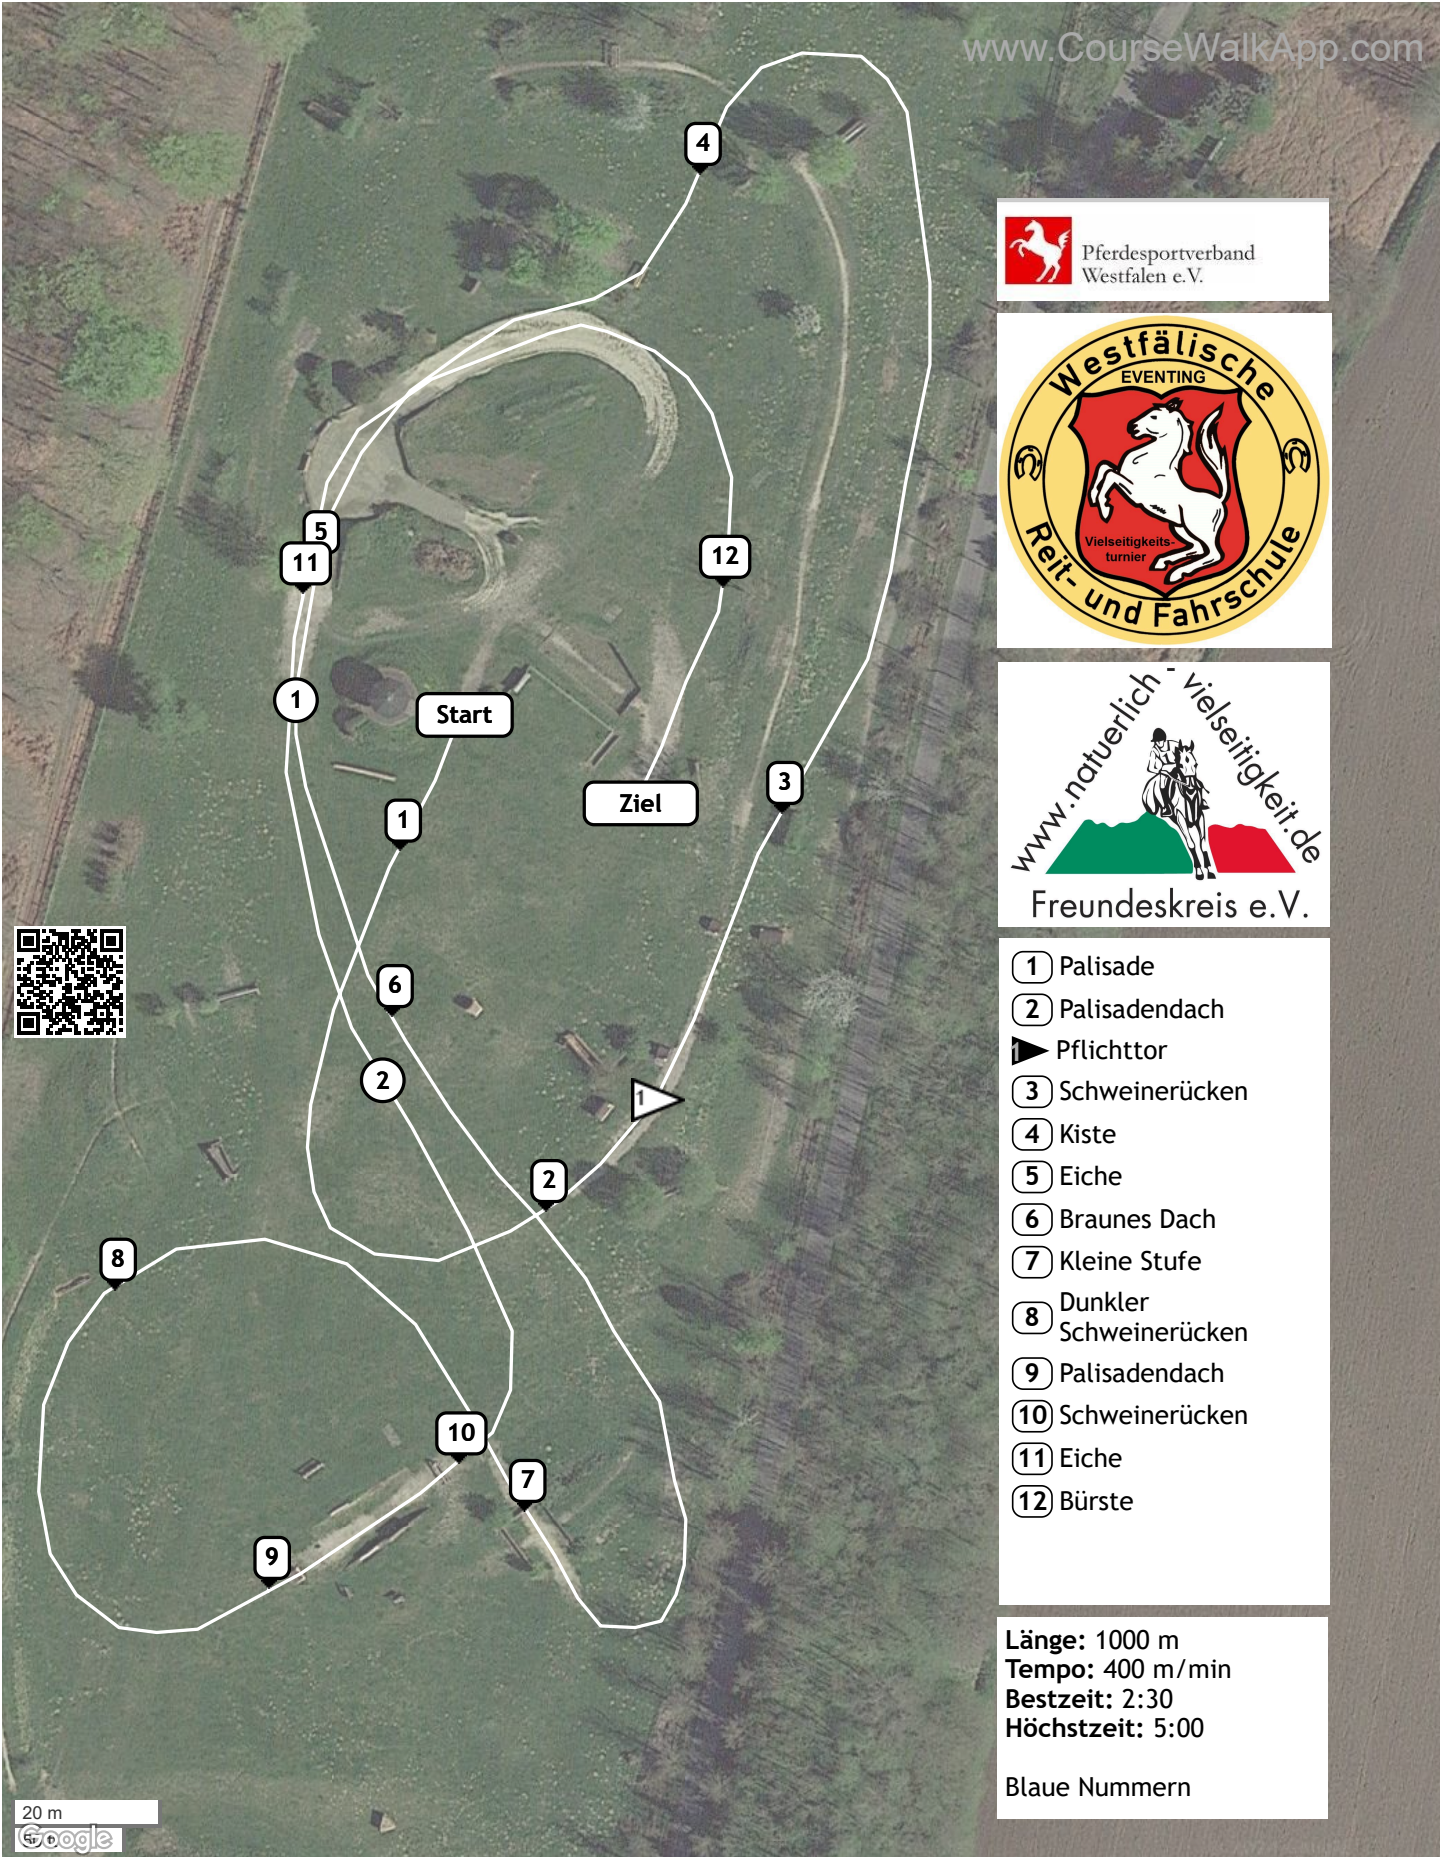

WBO Geländetag - WRFS - Mai 2024 (ID: 39846) - Stilgelände WB

www.CourseWalkApp.com

- ① Palisade
- ② Palisadendach
- ▶ Pflichttor
- ③ Schweinerücken
- ④ Kiste
- ⑤ Eiche
- ⑥ Braunes Dach
- ⑦ Kleine Stufe
- ⑧ Dunkler Schweinerücken
- ⑨ Palisadendach
- ⑩ Schweinerücken
- ⑪ Eiche
- ⑫ Bürste

Länge: 1000 m
Tempo: 400 m/min
Bestzeit: 2:30
Höchstzeit: 5:00
Blaue Nummern

20 m
Google