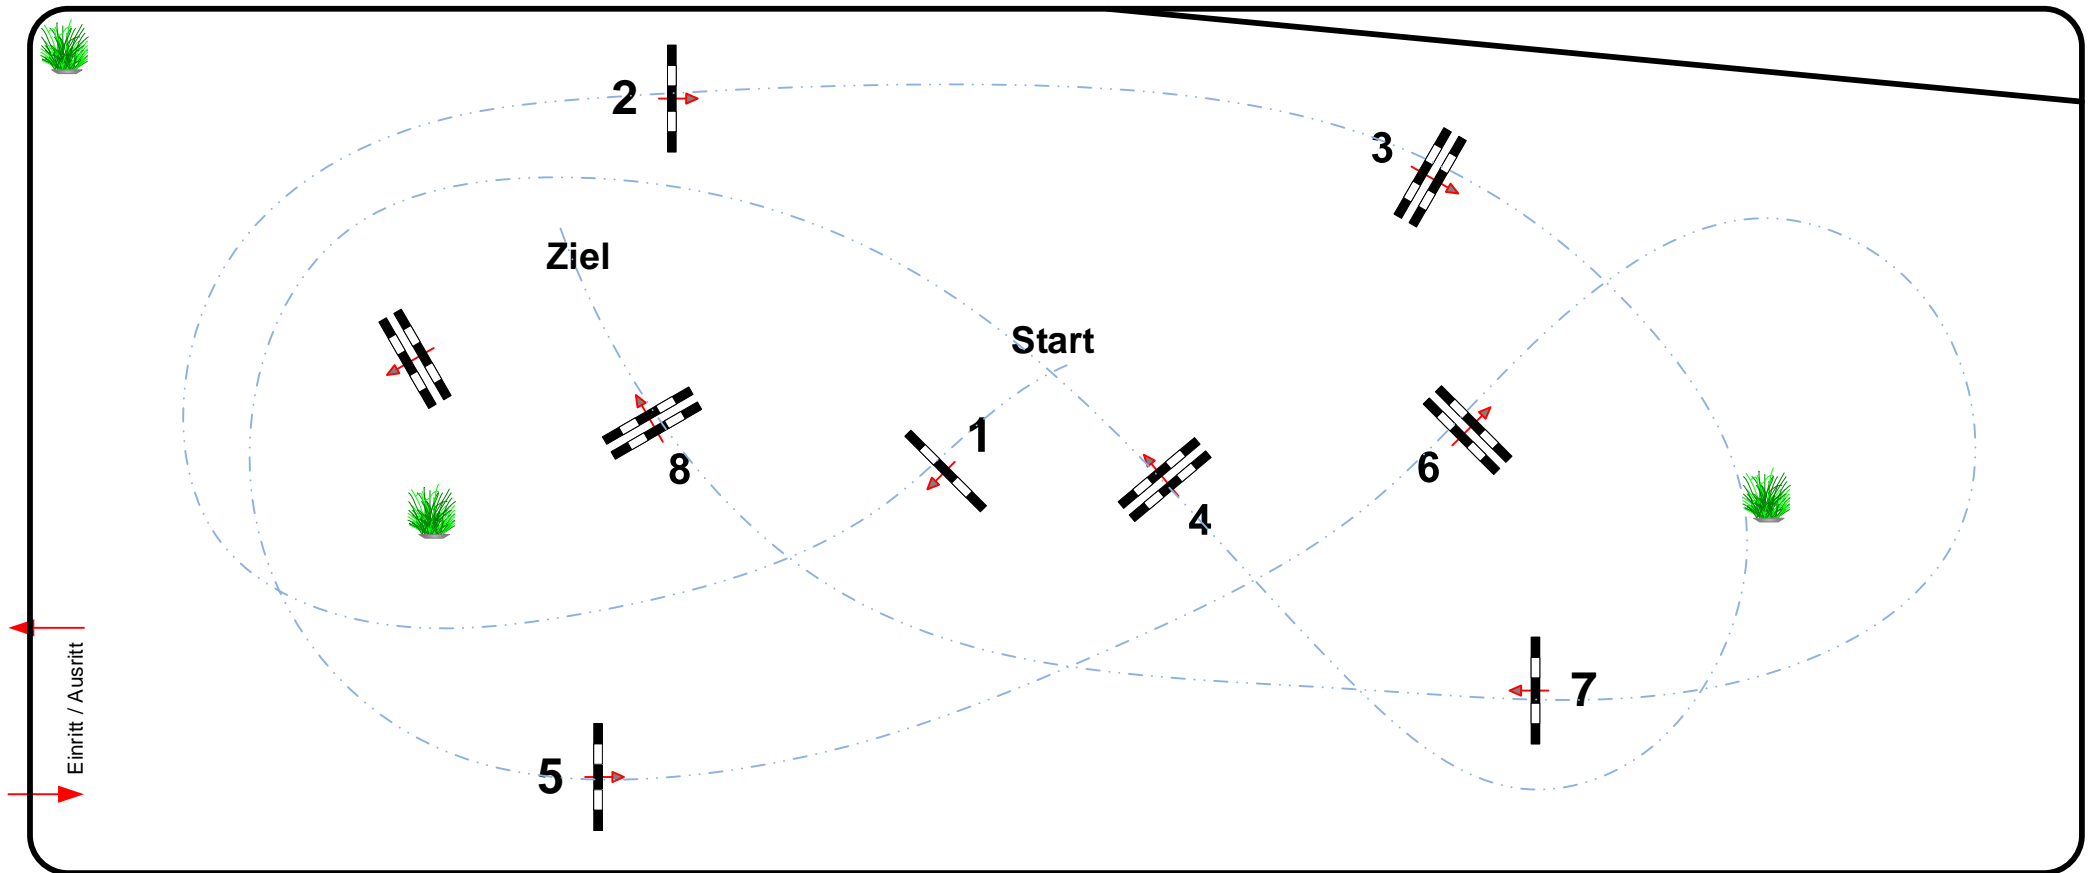

# Pappelhof Phöben

Prüfung Nr.: 10

Stilspring-WB mit erl. Zeit 80 cm

Klasse: E

Sonntag, 16. Juni 2024

Beginn: 8:00 Uhr

Richtverf.: WBO  
LPO § WB 265  
FEI RG / Art.  
Höhe: 0,80 mtr.

Tempo: 350 m/Min.  
Bahnlänge: 425 mtr.  
Erlaubte Zeit: 73 sek.  
Höchstzeit: 146 sek.

Hindernisse: 8  
Sprünge: 8  
Hindernisfehler: sek.  
Geschl. Hindernis:

Richter

Course Designer  
Erik Schubert