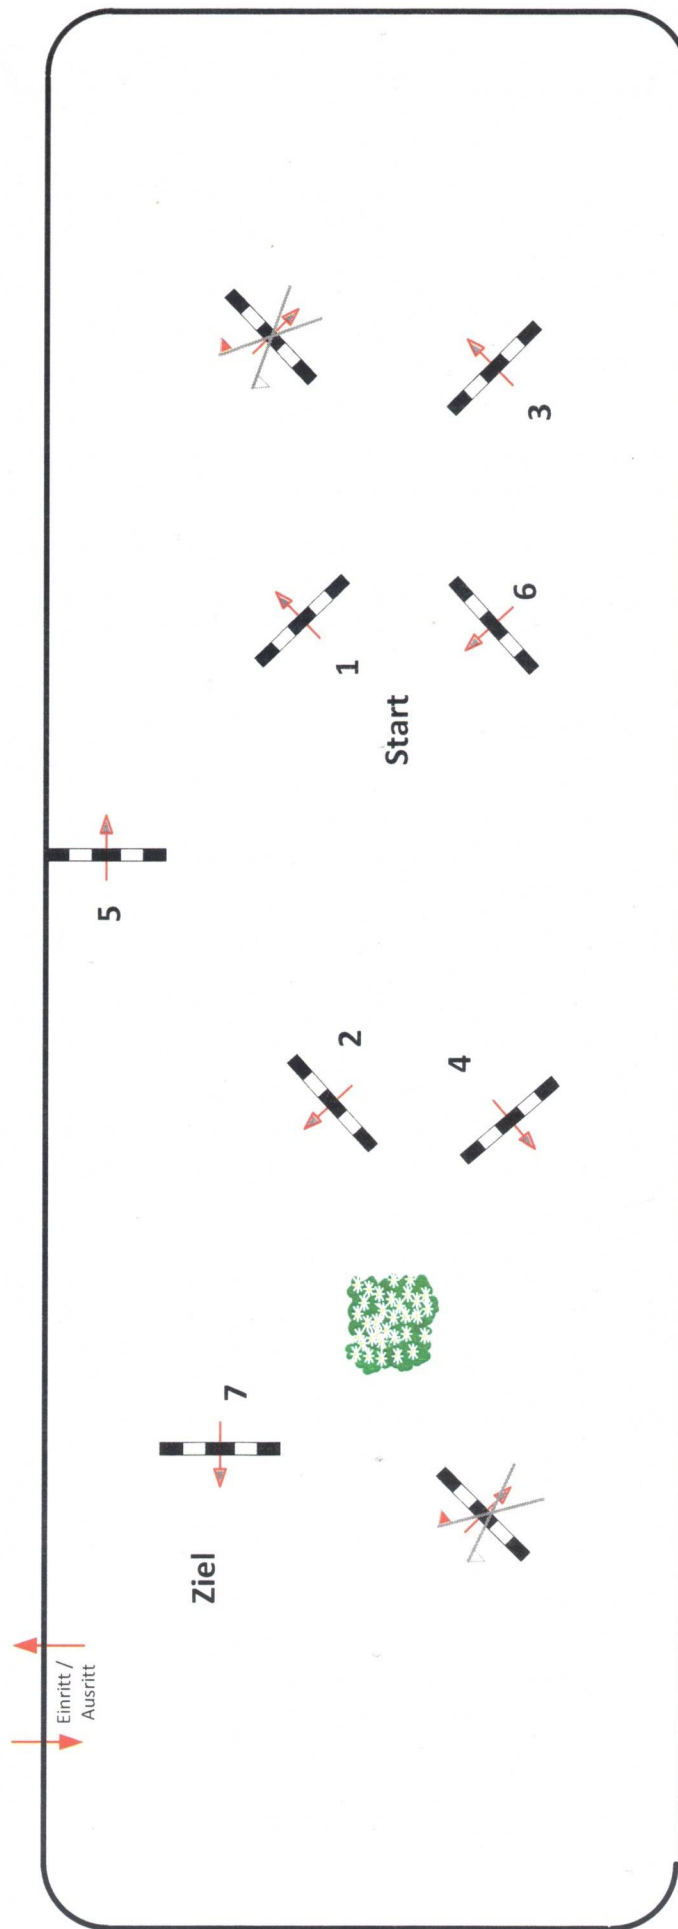

Fleesensee Classic's 2024

1

Prüfung Nr.:

Stilspringen über Kreuze Klasse: E -- 50cm Samstag, 2. November 2024

Richtverf.: A
LPO § 262
FEI RG / Art.
Höhe: 0,50 mtr.

Tempo: 350 m/Min.
Bahnlänge: 380 mtr.
Erlaubte Zeit: 66 sek.
Höchstzeit: 132 sek.

Hindernisse: 7
Sprünge: 7
Hindernisfehler: sek.
Geschl. Hindernis:

2. Phase über:
Bahnlänge: 0 mtr.
Erlaubte Zeit: 0 sek.
Höchstzeit: 0 sek.

Course Designer
Frank Dieter (GER)