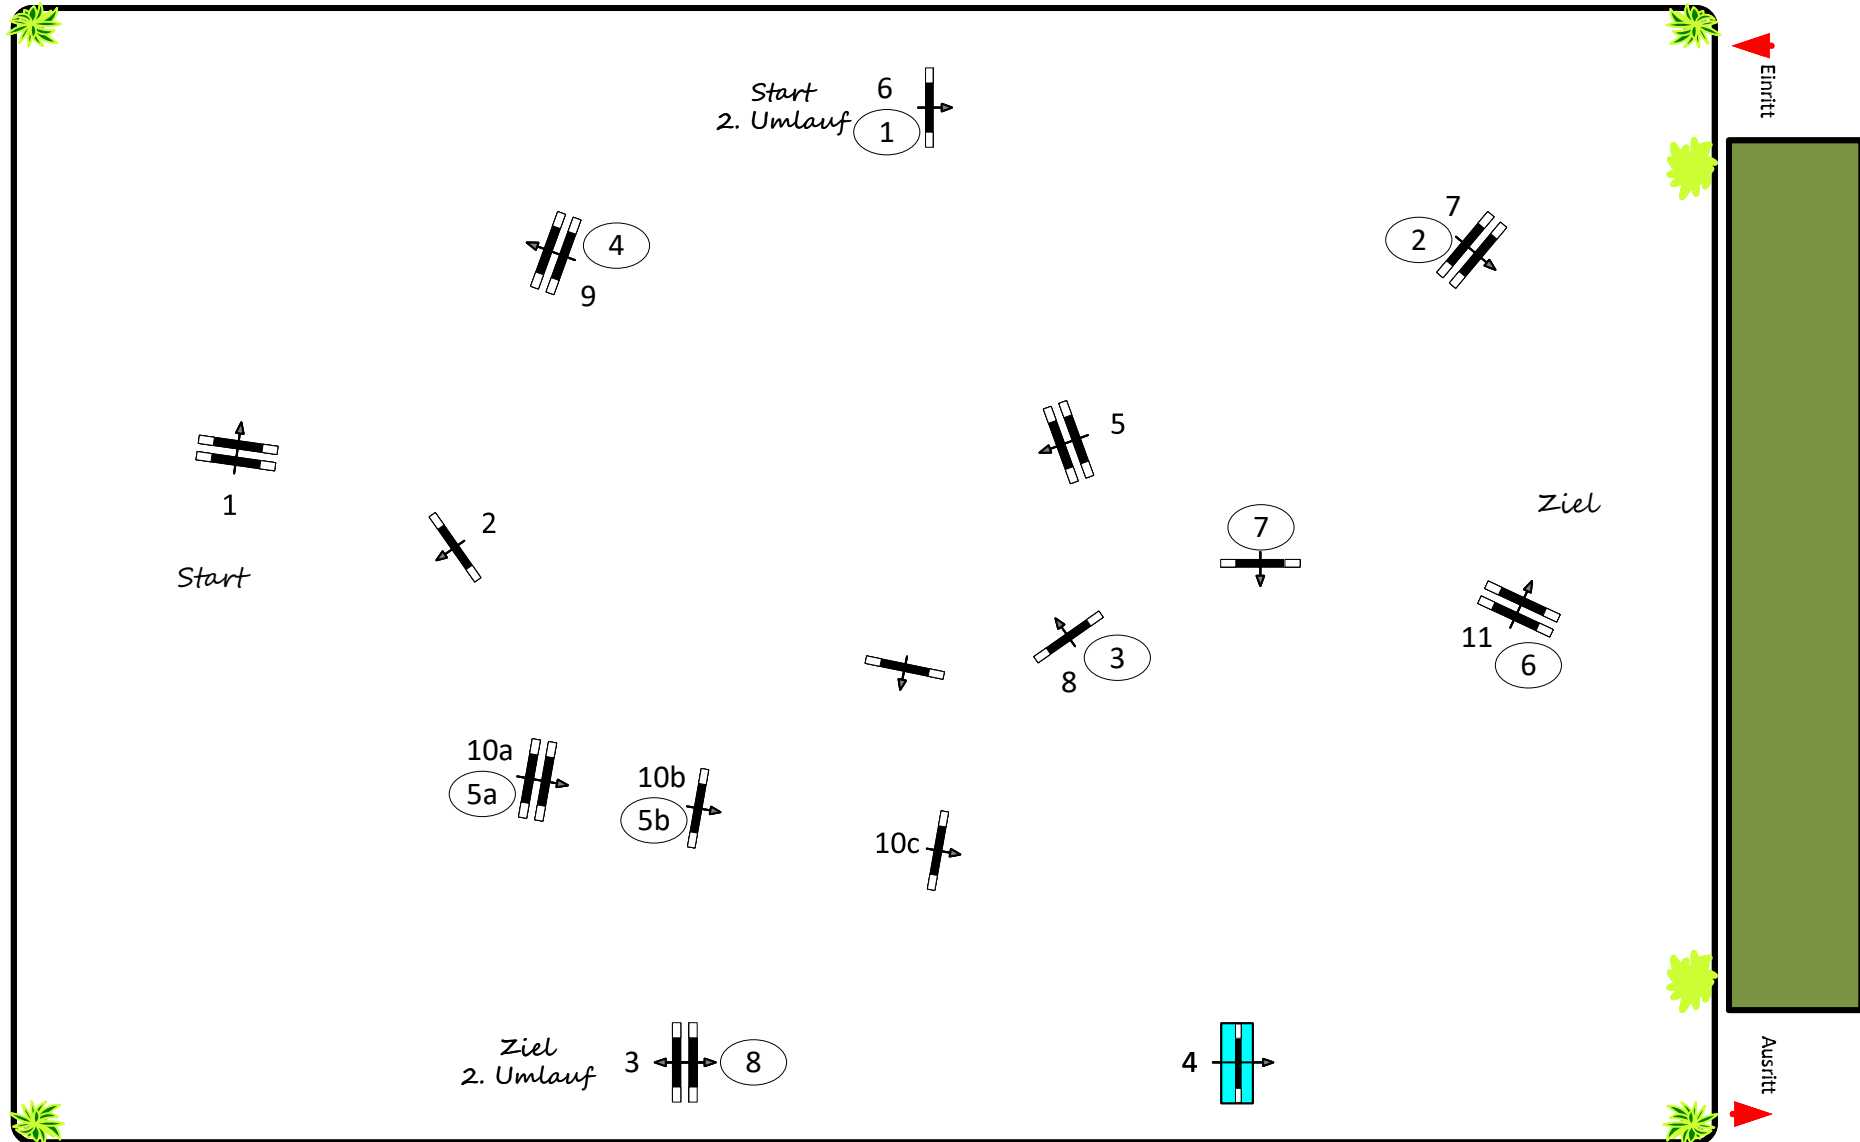

# Landeschampionat Elmshorn 2024

Prüfung Nr.: 05

Springpferde-LP mit 2 Umläufen

Klasse: M\*

Sonntag, 16. Juni 2024

Course Designer:  
Phil Schmauder  
Alexander Schill

Richtverf.: A  
LPO § 363,1a  
FEI RG / Art.  
Höhe: 1,20 mtr.

Tempo: 350 m/Min.  
Bahnlänge: 500 mtr.  
Erlaubte Zeit: 86 sek.  
Höchstzeit: 172 sek.

Hindernisse: 11  
Sprünge: 13  
Hindernisfehler: sek.  
Geschl. Hindernis:

2. Umlauf über: 1 - 8  
Bahnlänge: 350 mtr.  
Erlaubte Zeit: 60 sek.  
Höchstzeit: 120 sek.