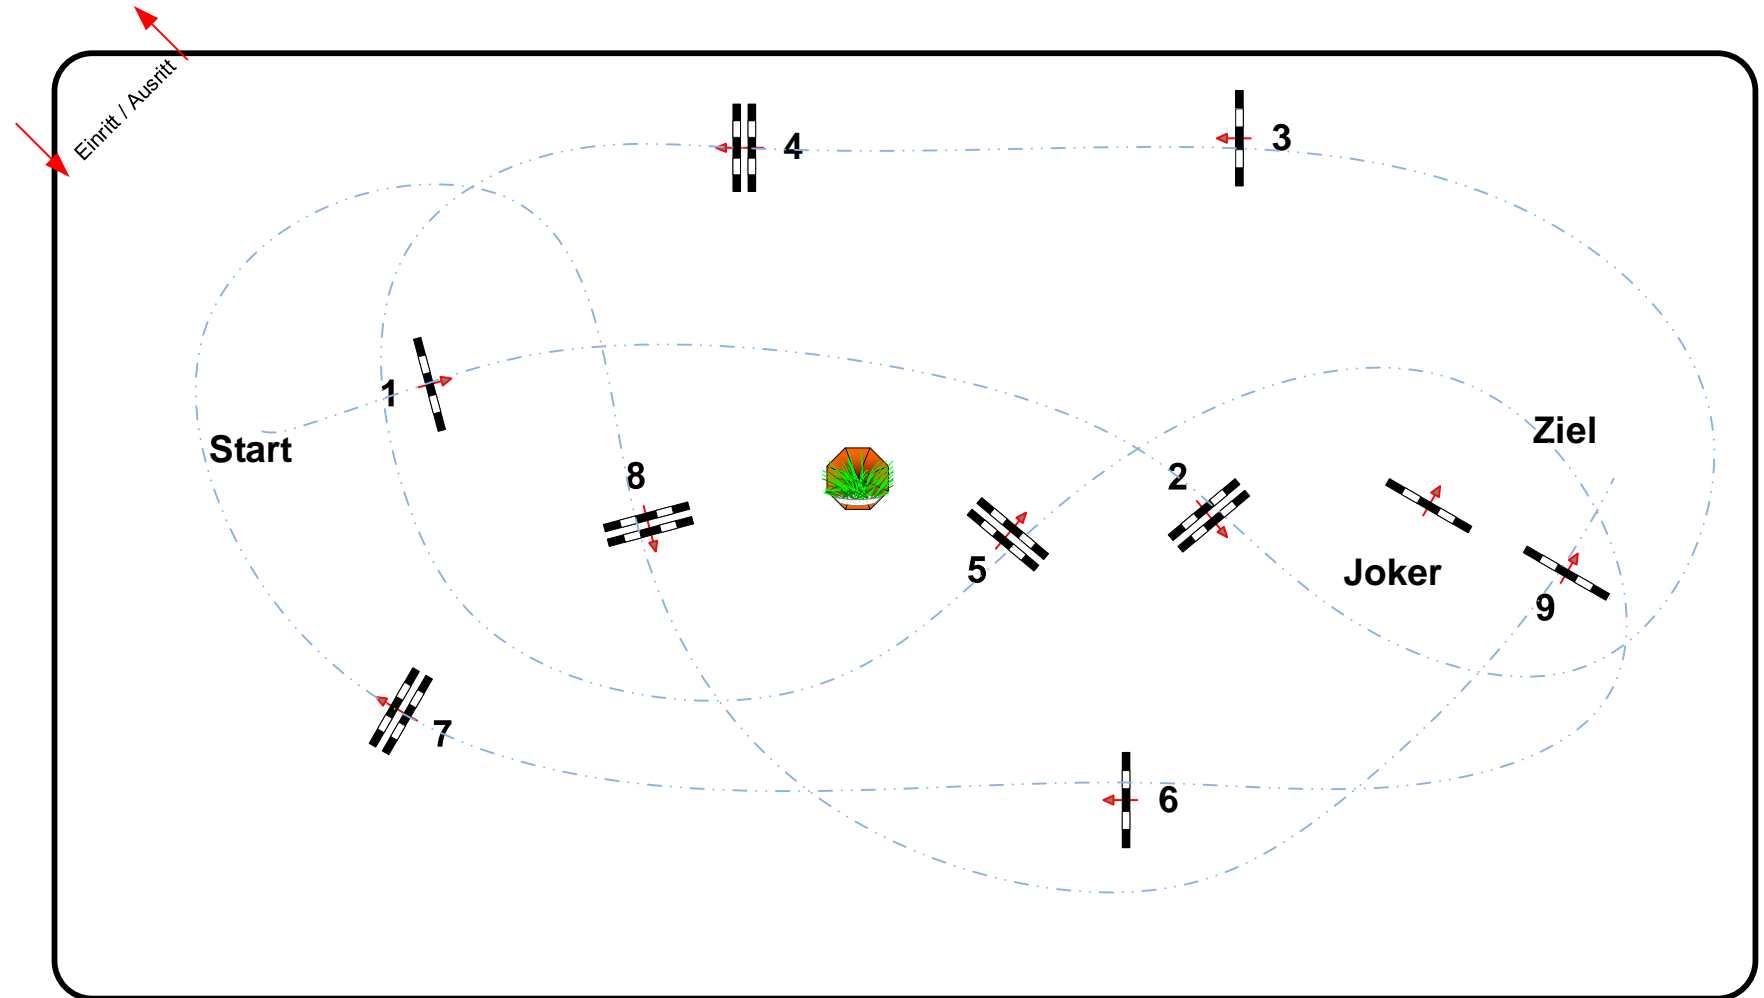

Glienicke

Prüfung Nr.: 6

Punkte-Spring-LP 110 cm

Klasse: L

Samstag, 20. Juli 2024

Richtverf.: D
LPO § 524
RG / Art.
Höhe: 1,10 mtr.

Tempo: 350 m/Min.

Bahnlänge: 460 mtr.
Erlaubte Zeit: 79 sek.
Höchstzeit: 158 sek.

Hindernisse: 9
Sprünge: 9

Course Designer
Erik Schubert
Thomas Wienig