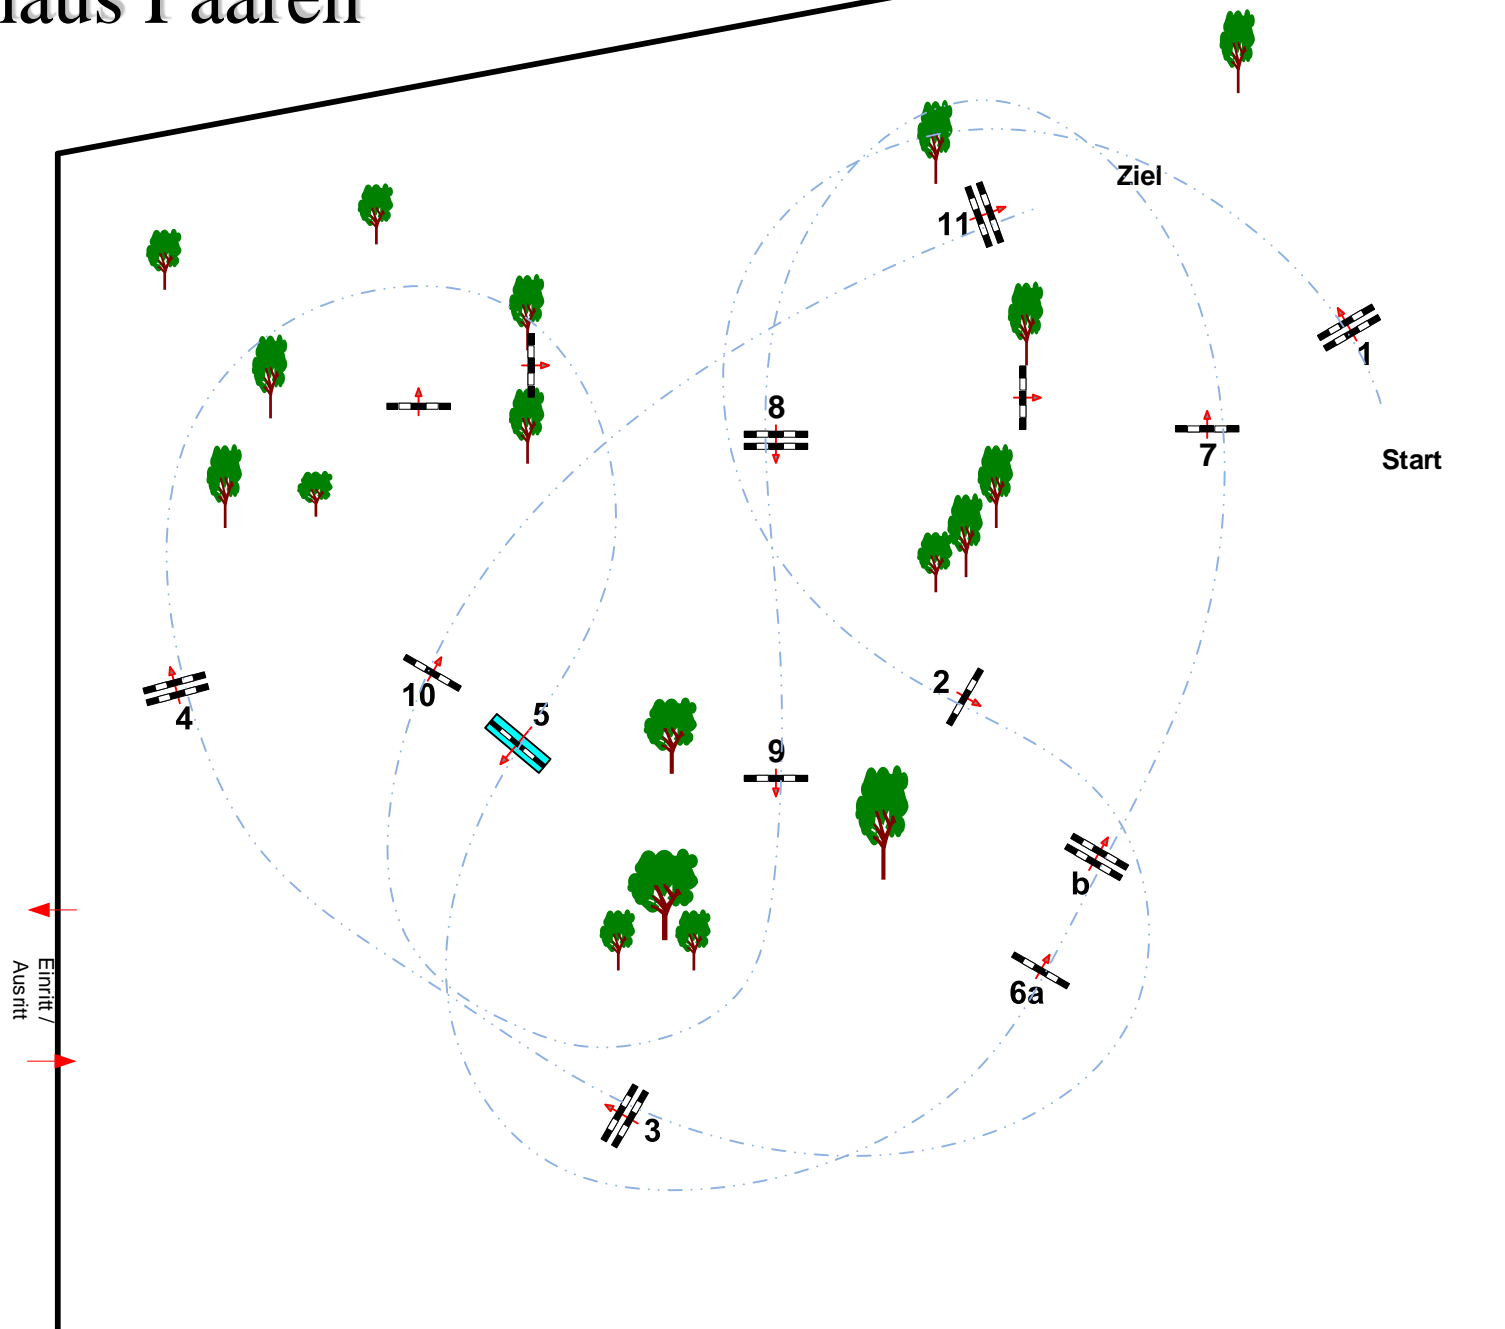

# Jagdhaus Paaren

Prüfung Nr.: 26

Springpferde Tour

Springpferde-LP 110 cm

Klasse: L

Freitag, 5. Juli 2024

Beginn: 12:45 Uhr

Richtverf.: A  
LPO § 363,1a  
RG / Art.  
Höhe: 1,10 mtr.

Tempo: 350 m/Min.

Bahnlänge: 570 mtr.  
Erlaubte Zeit: 98 sek.  
Höchstzeit: 196 sek.

Hindernisse: 11  
Sprünge: 12

Course Designer  
Erik Schubert  
Christian Furche