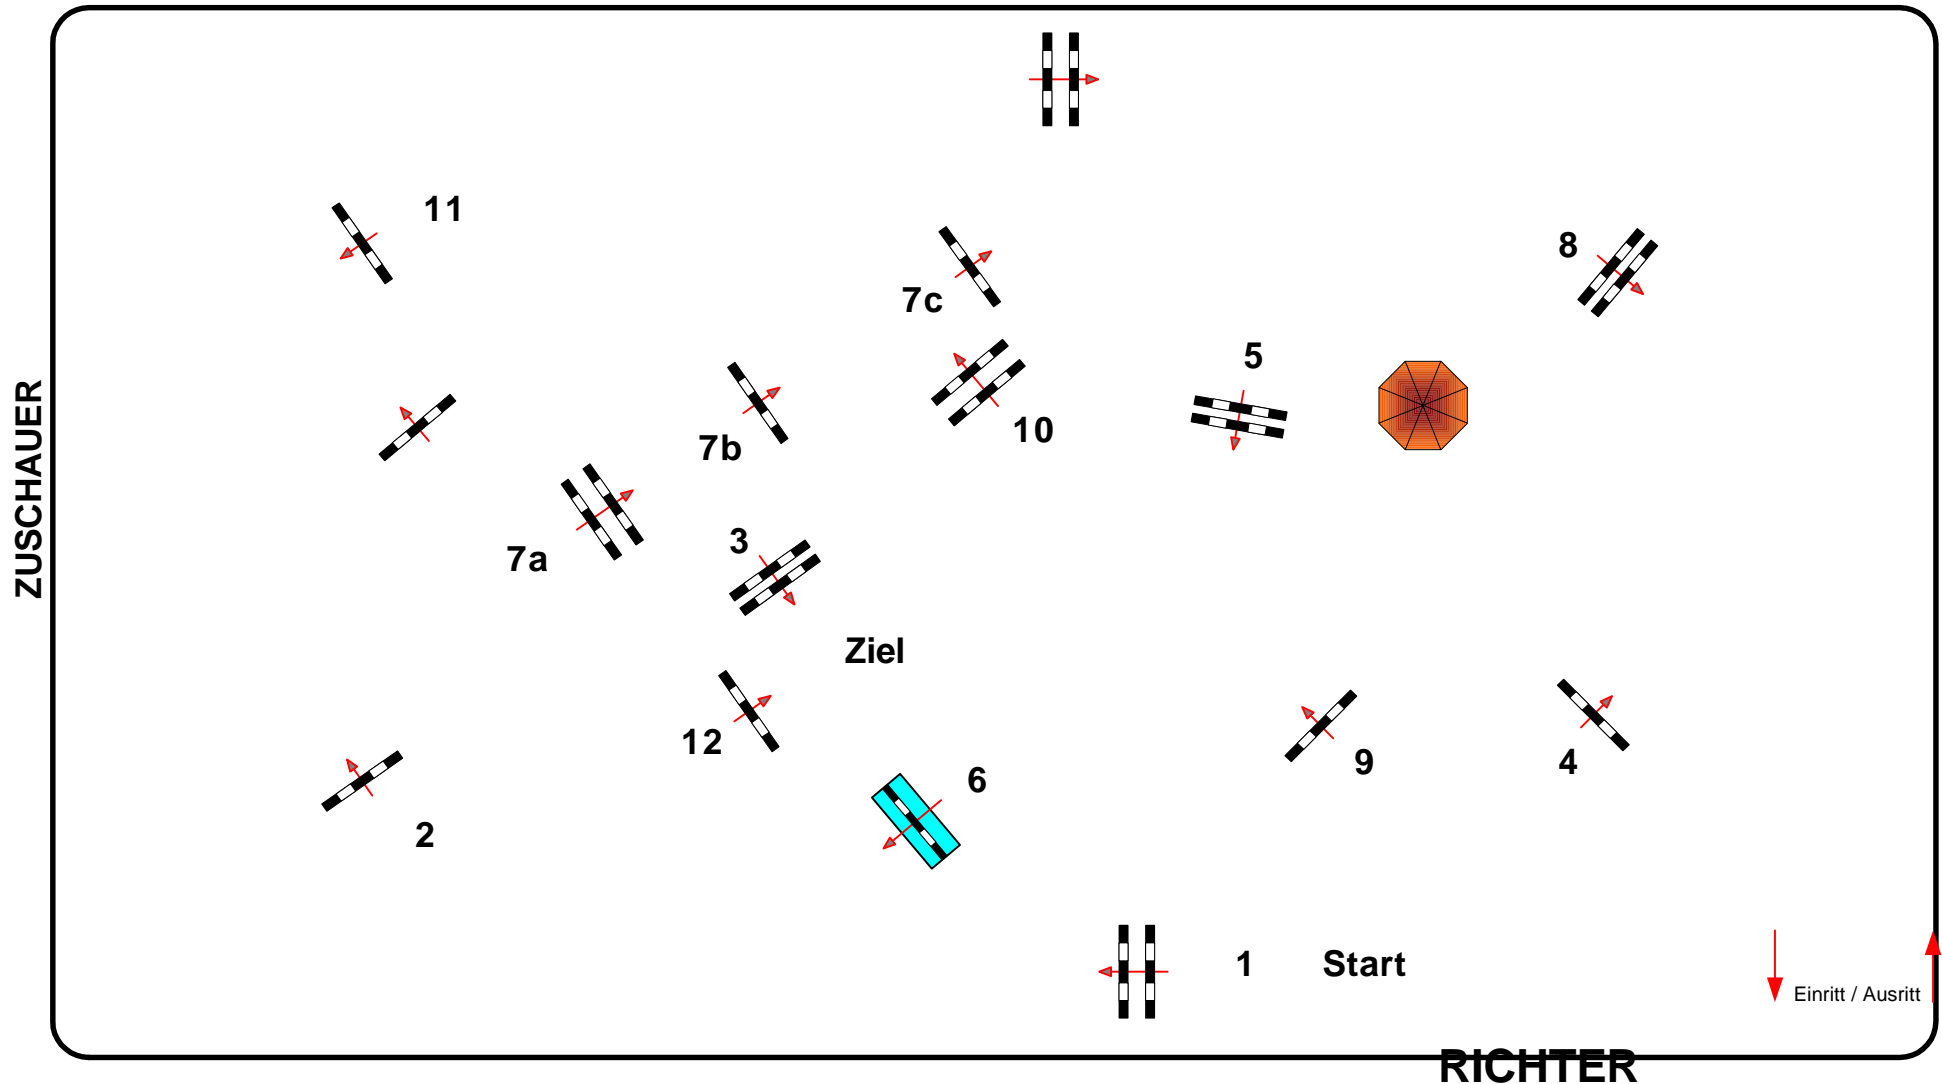

Reitanlage Heitzinger Gruber Seewalchen CSN-B*

32

Prüfung Nr.: 32

Standard

Klasse: 140 cm

Sonntag, 7. Juli 2024

Course Designer
Rupert Ziller &
Gerhard Wippl

Richtverf.: A
ÖTO § A 2
FEI RG / Art.
Höhe: 140 cm

Tempo: 350 m/Min.
Bahnlänge: 480 mtr.
Erlaubte Zeit: 83 sek.
Höchstzeit: 166 sek.

Hindernisse: 12
Sprünge: 14
Idealzeit: sek.
Geschl. Hindernis:

1. Stechen über:
Bahnlänge: 0 mtr.
Erlaubte Zeit: 0 sek.
Höchstzeit: 0 sek.

ZUSCHAUER

ZUSCHAUER

RICHTER