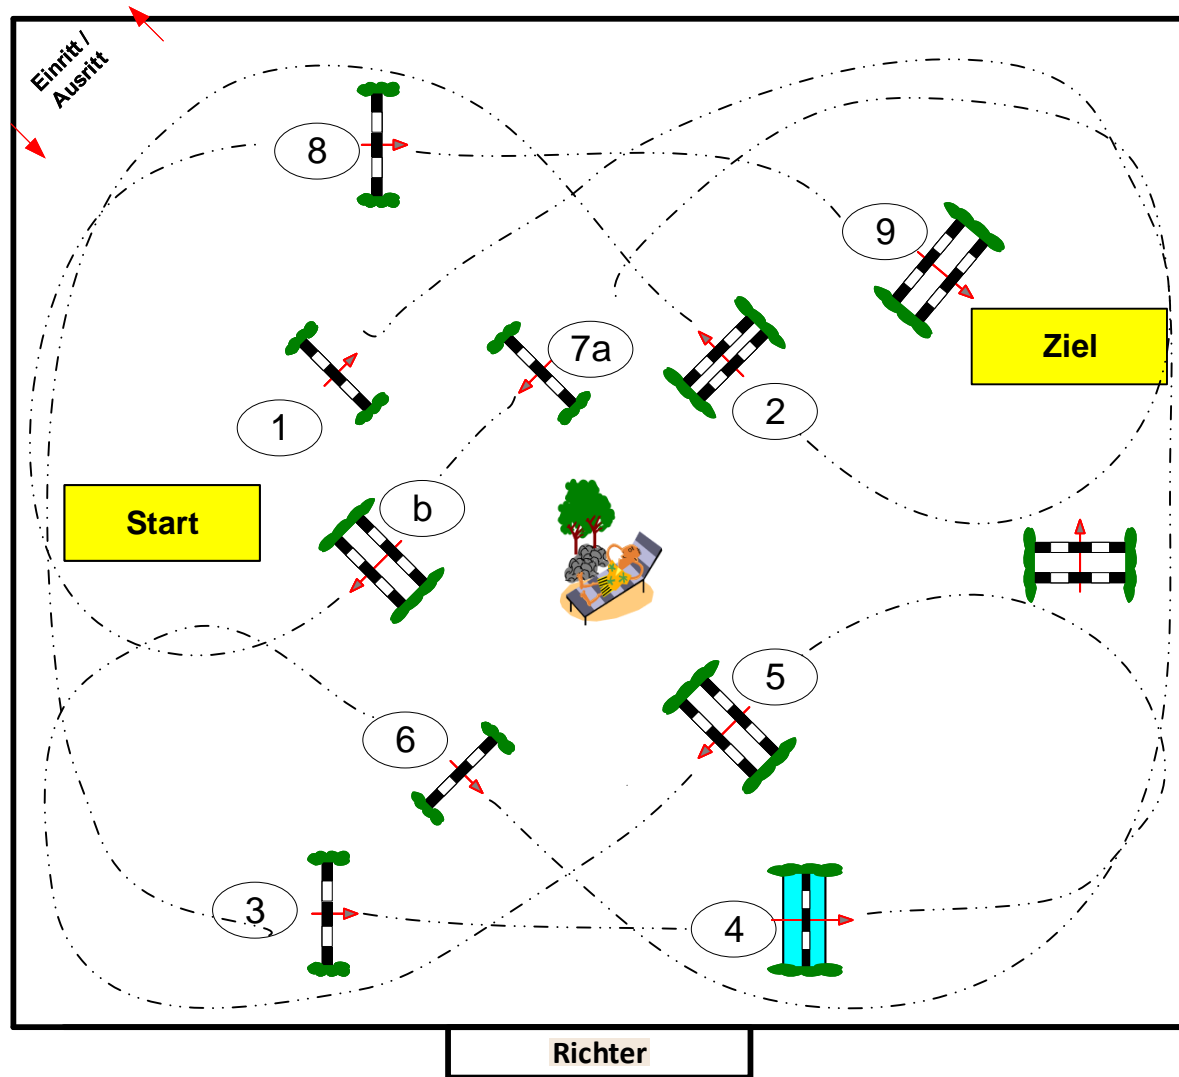

Tempo: 325 m/Min.
Bahnlänge: 435 mtr.
Erlaubte Zeit: 81 sek.
Höchstzeit: 162 sek.

Hindernisse: 9
Sprünge: 10
Hindernisfehler: sek.
Geschl. Hindernis:

2. Phase über:
Bahnlänge: 0 mtr.
Erlaubte Zeit: 0 sek.
Höchstzeit: 0 sek.

2. Stechen über:
Bahnlänge: 0 mtr.
Erlaubte Zeit: 0 sek.
Höchstzeit: 0 sek.

Milchgut Görldorf GmbH

Milchgut Görldorf GmbH