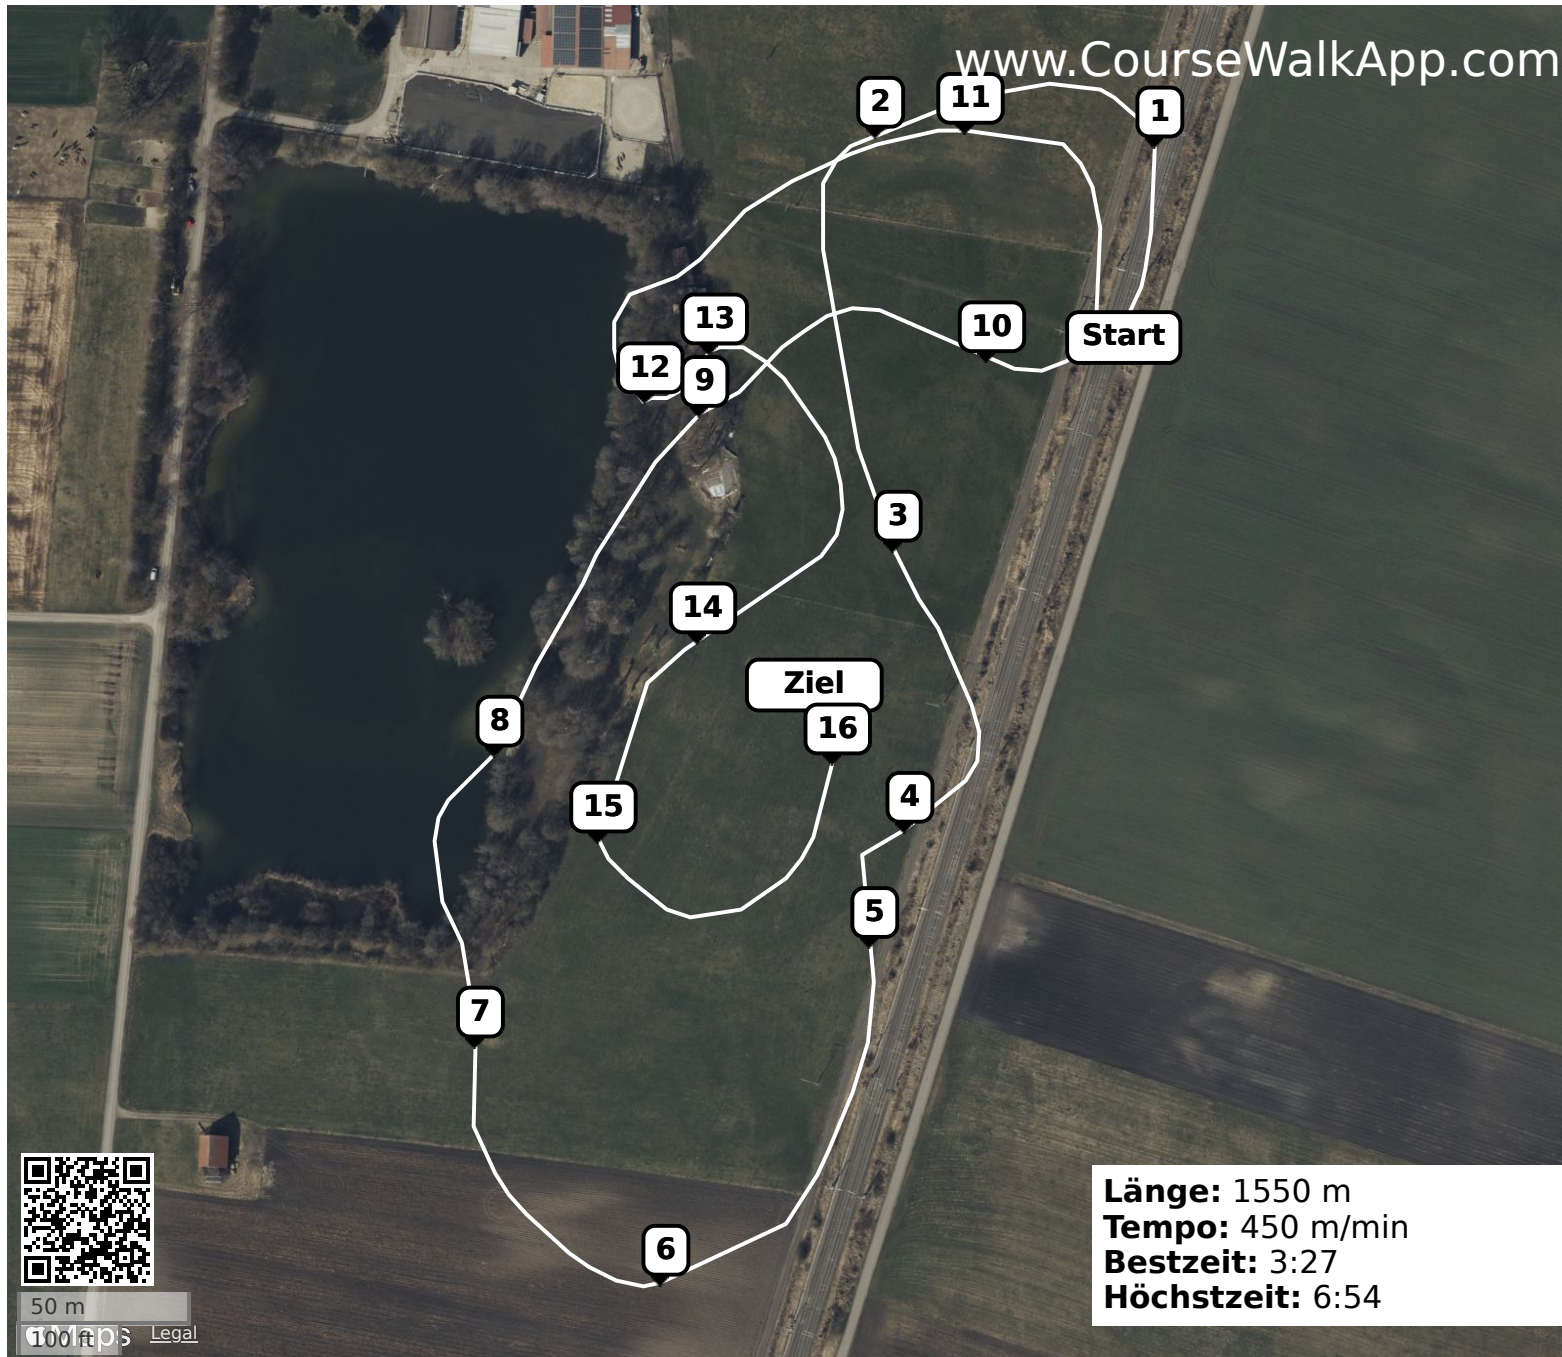

# Laupheim (ID: 40858) - GlpA Samstag

- ① Gelbe Nummern  
Helles v
- ② Blumenbank
- ③ Hecke
- ④ Braun weis
- ⑤ Braun rot
- ⑥ Weise kante
- ⑦ Kiste
- ⑧ Graben
- ⑨ Graben
- ⑩ Fässer
- ⑪ Dreieck
- ⑫ Mim steiler
- ⑬ Krokodil
- ⑭ Neuer Besen
- ⑮ Mim Sitzbank
- ⑯ Schnecke

**Länge:** 1550 m  
**Tempo:** 450 m/min  
**Bestzeit:** 3:27  
**Höchstzeit:** 6:54

50 m  
100ft Legal