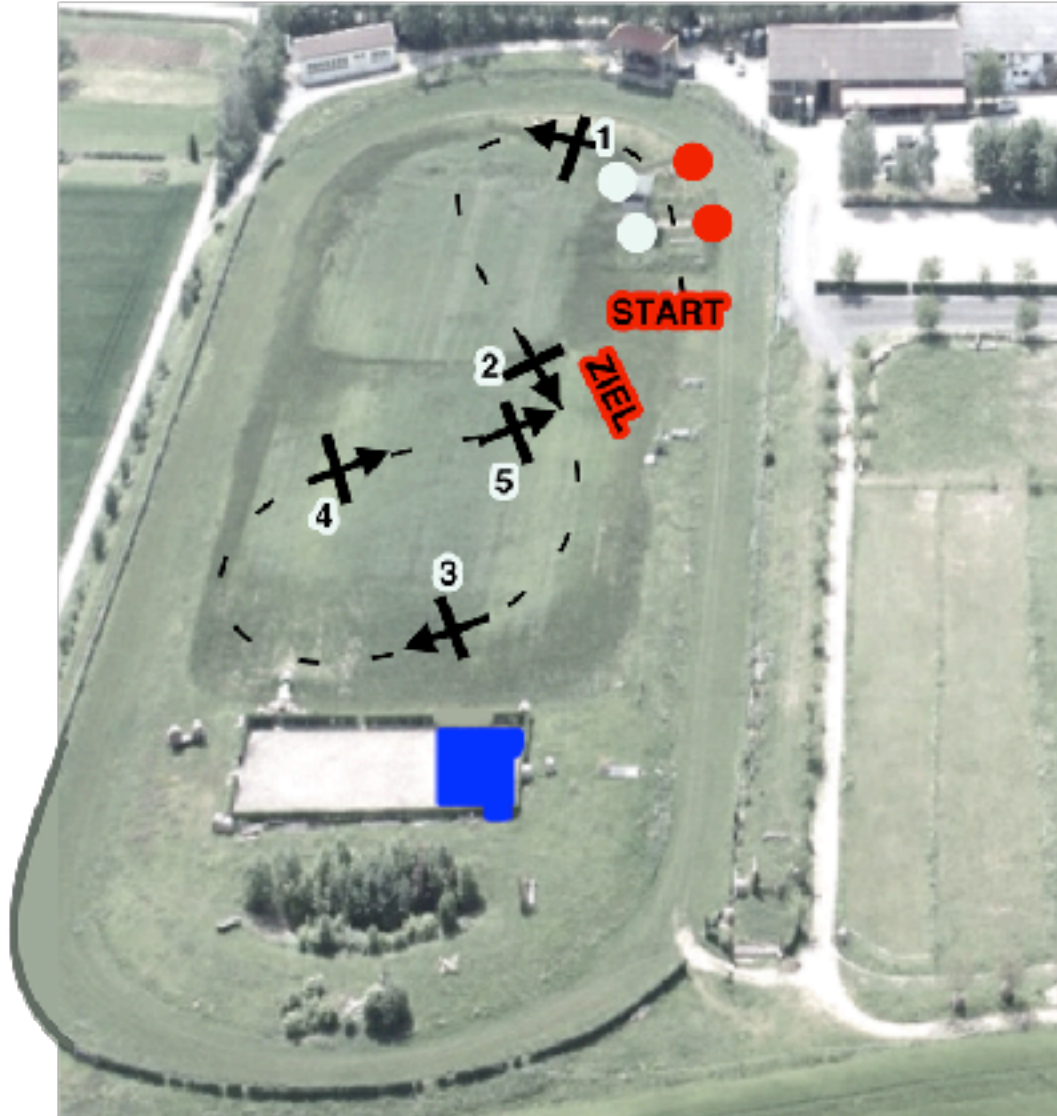

Geländereiter WB

Streckenlänge: 700m Tempo: angemessen

Tafeln : schwarz
Nummern : weiß

START
TOR
TOR
1: Stamm
2: Baumstamm
3: Doppelstamm
4: Bürste
5: Heller Stamm
ZIEL