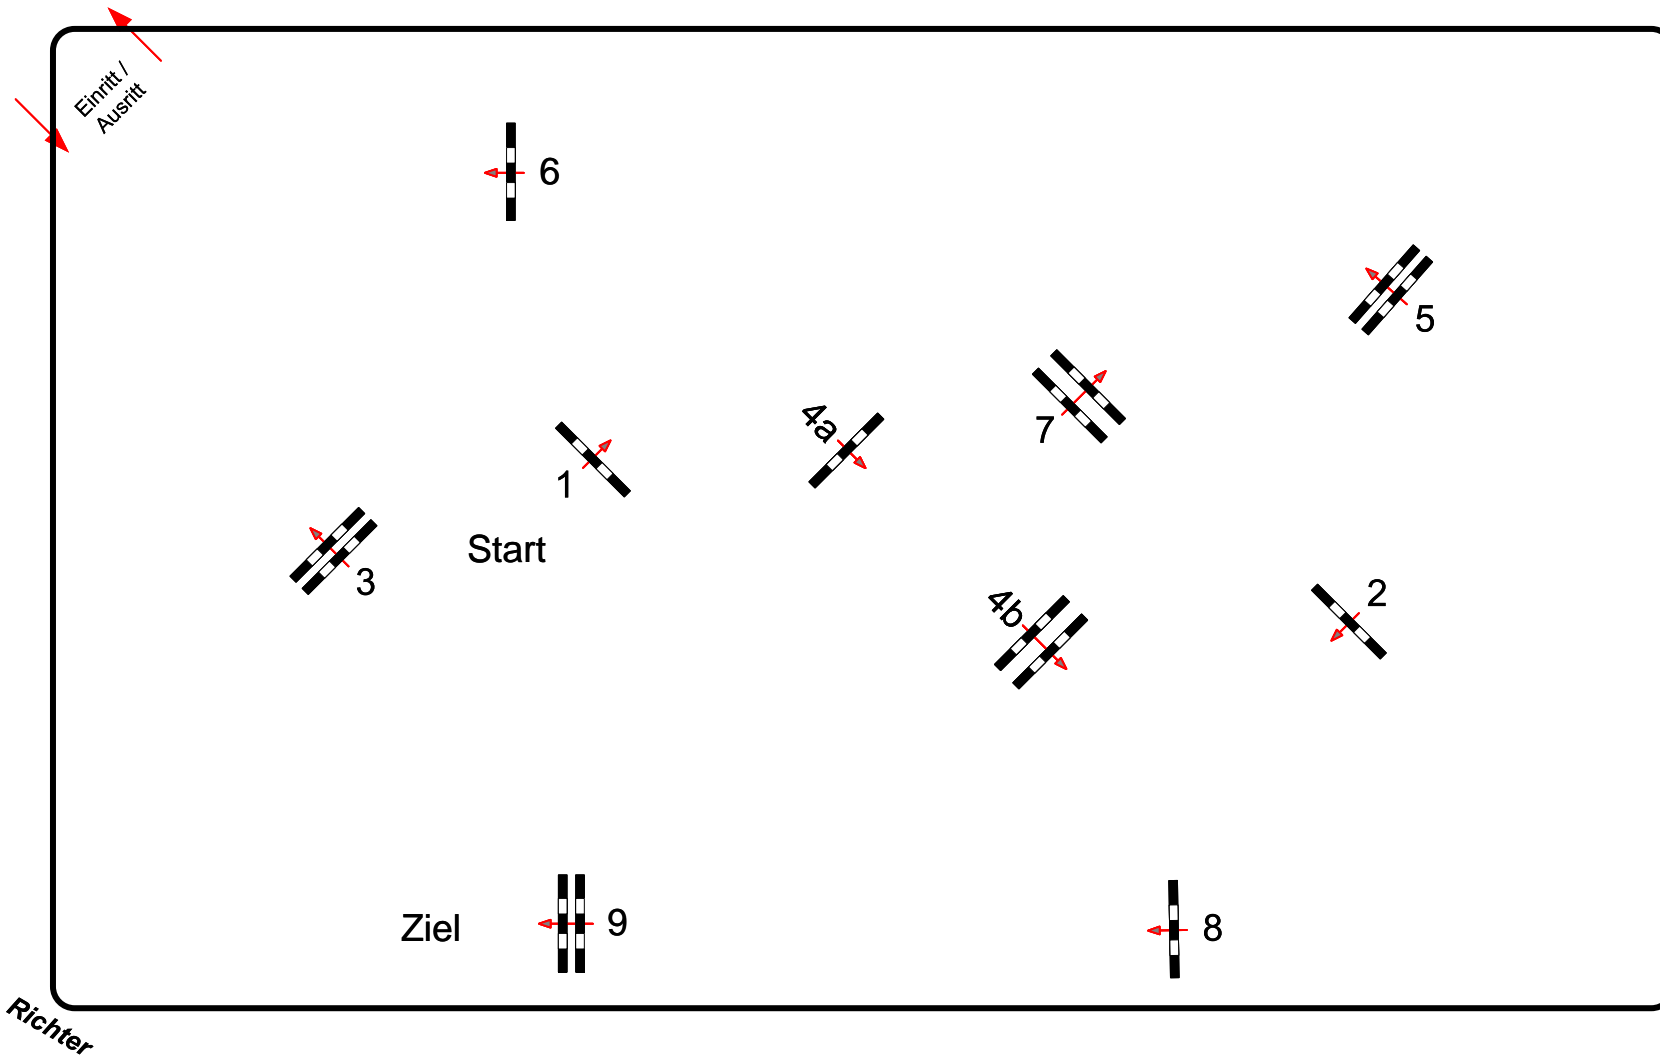

PSV Mainz Bretzenheim

Prüfung Nr.: 28 & 27

Stil-Spring-LP

Klasse: A*

Freitag, 23. August 2024

Beginn: 14:00 Uhr

Richtverf.:
LPO § 520,3a
FEI RG / Art.
Höhe: 0,95 mtr.

Tempo: 350 m/Min.
Bahnlänge: 450 mtr.
Erlaubte Zeit: 78 sek.
Höchstzeit: 156 sek.

Hindernisse: 9
Sprünge: 10
Hindernisfehler: sek.
Geschl. Hindernis:

1. Stechen über:
Bahnlänge: 0 mtr.
Erlaubte Zeit: 0 sek.
Höchstzeit: 0 sek.

2. Stechen über:
Bahnlänge: 0 mtr.
Erlaubte Zeit: 0 sek.
Höchstzeit: 0 sek.