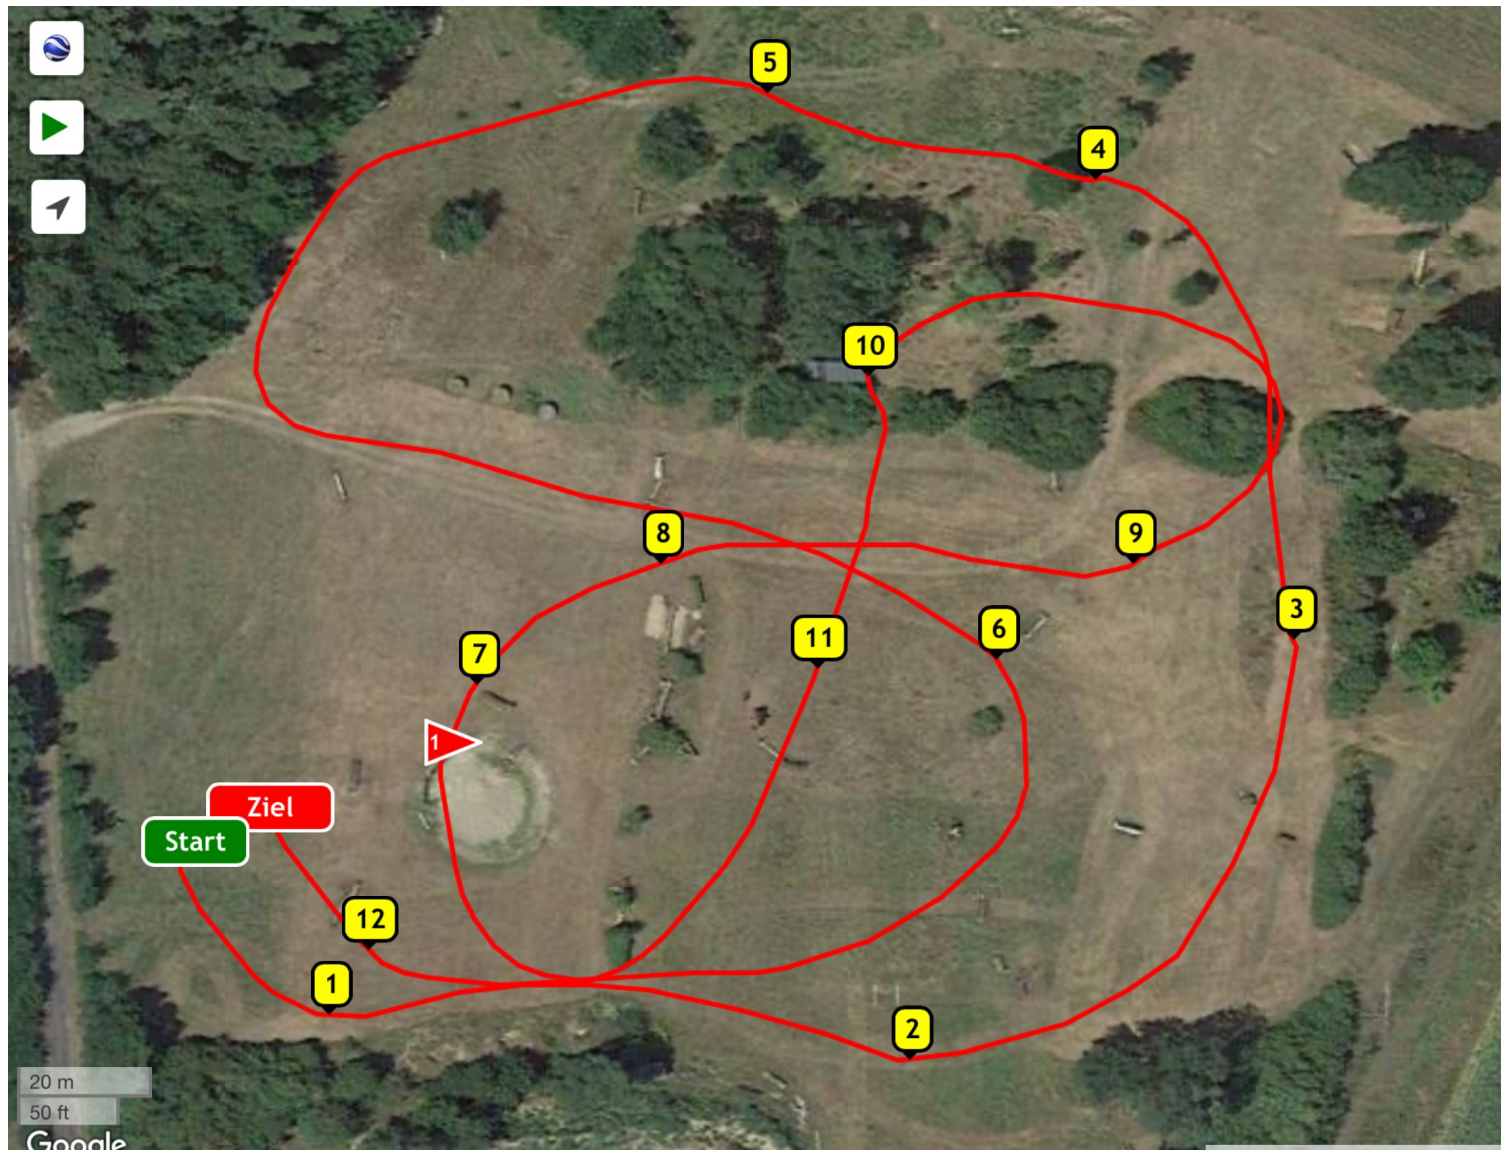

Stilgelände Kl.E

Tempo: 400 m/min

Länge: 1104 m

BZ: 2:45

HZ: 5:30

Gelber Grund

1. Kleiner Stamm
2. Stamm neben Terrasse
3. Stamm auf Wall
4. Stamm Bergab
5. Weiße Rennbahnhirde
6. Schwebende Hecke
Pflichttor
7. Haus
8. Buschoxer
9. Stamm vorm Wall
10. Trakehner
11. Wildes Pferd
12. Stamm vorm Ziel