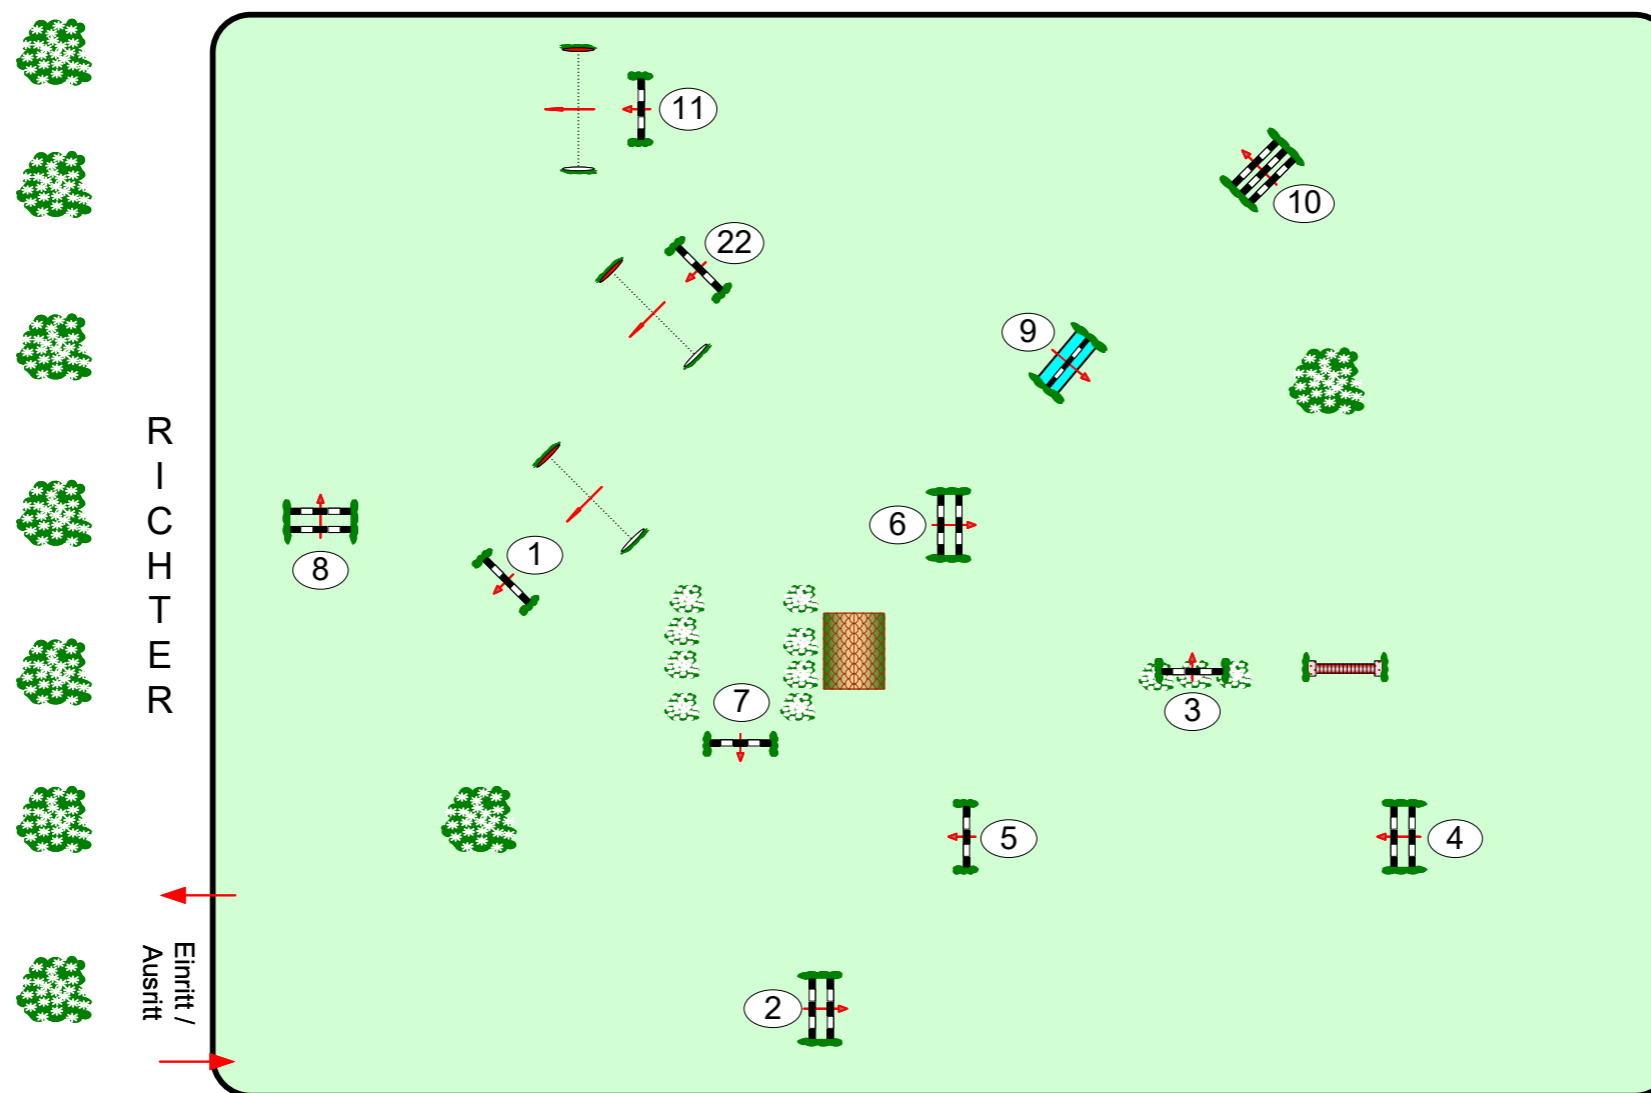

# Herbstturnier 06.-08. September 2024 Westeregeln

Prüfung Nr.: 32 Mittlere Tour

Punkte-Spring-LP

Klasse: M\*

Sonntag, 8. September 2024 Beginn: 13:00 Uhr

Richtverf.: A  
LPO § 524  
FEI RG / Art.  
Höhe: 1,20 mtr.

Tempo: 350 m/Min.  
Bahnlänge: 490 mtr.  
Erlaubte Zeit: 84 sek.  
Höchstzeit: 168 sek.

Hindernisse: 11  
Sprünge: 11  
Hindernisfehler: sek.  
Geschl. Hindernis:

über:  
Bahnlänge: 0 mtr.  
Erlaubte Zeit: 0 sek.  
Höchstzeit: 0 sek.

2. Stechen über:  
Bahnlänge: mtr.  
Erlaubte Zeit: 0 sek.  
Höchstzeit: 0 sek.

**Parcourschef**  
**Martin Lühmann**  
**01712177862**  
**Philipp Pohle**