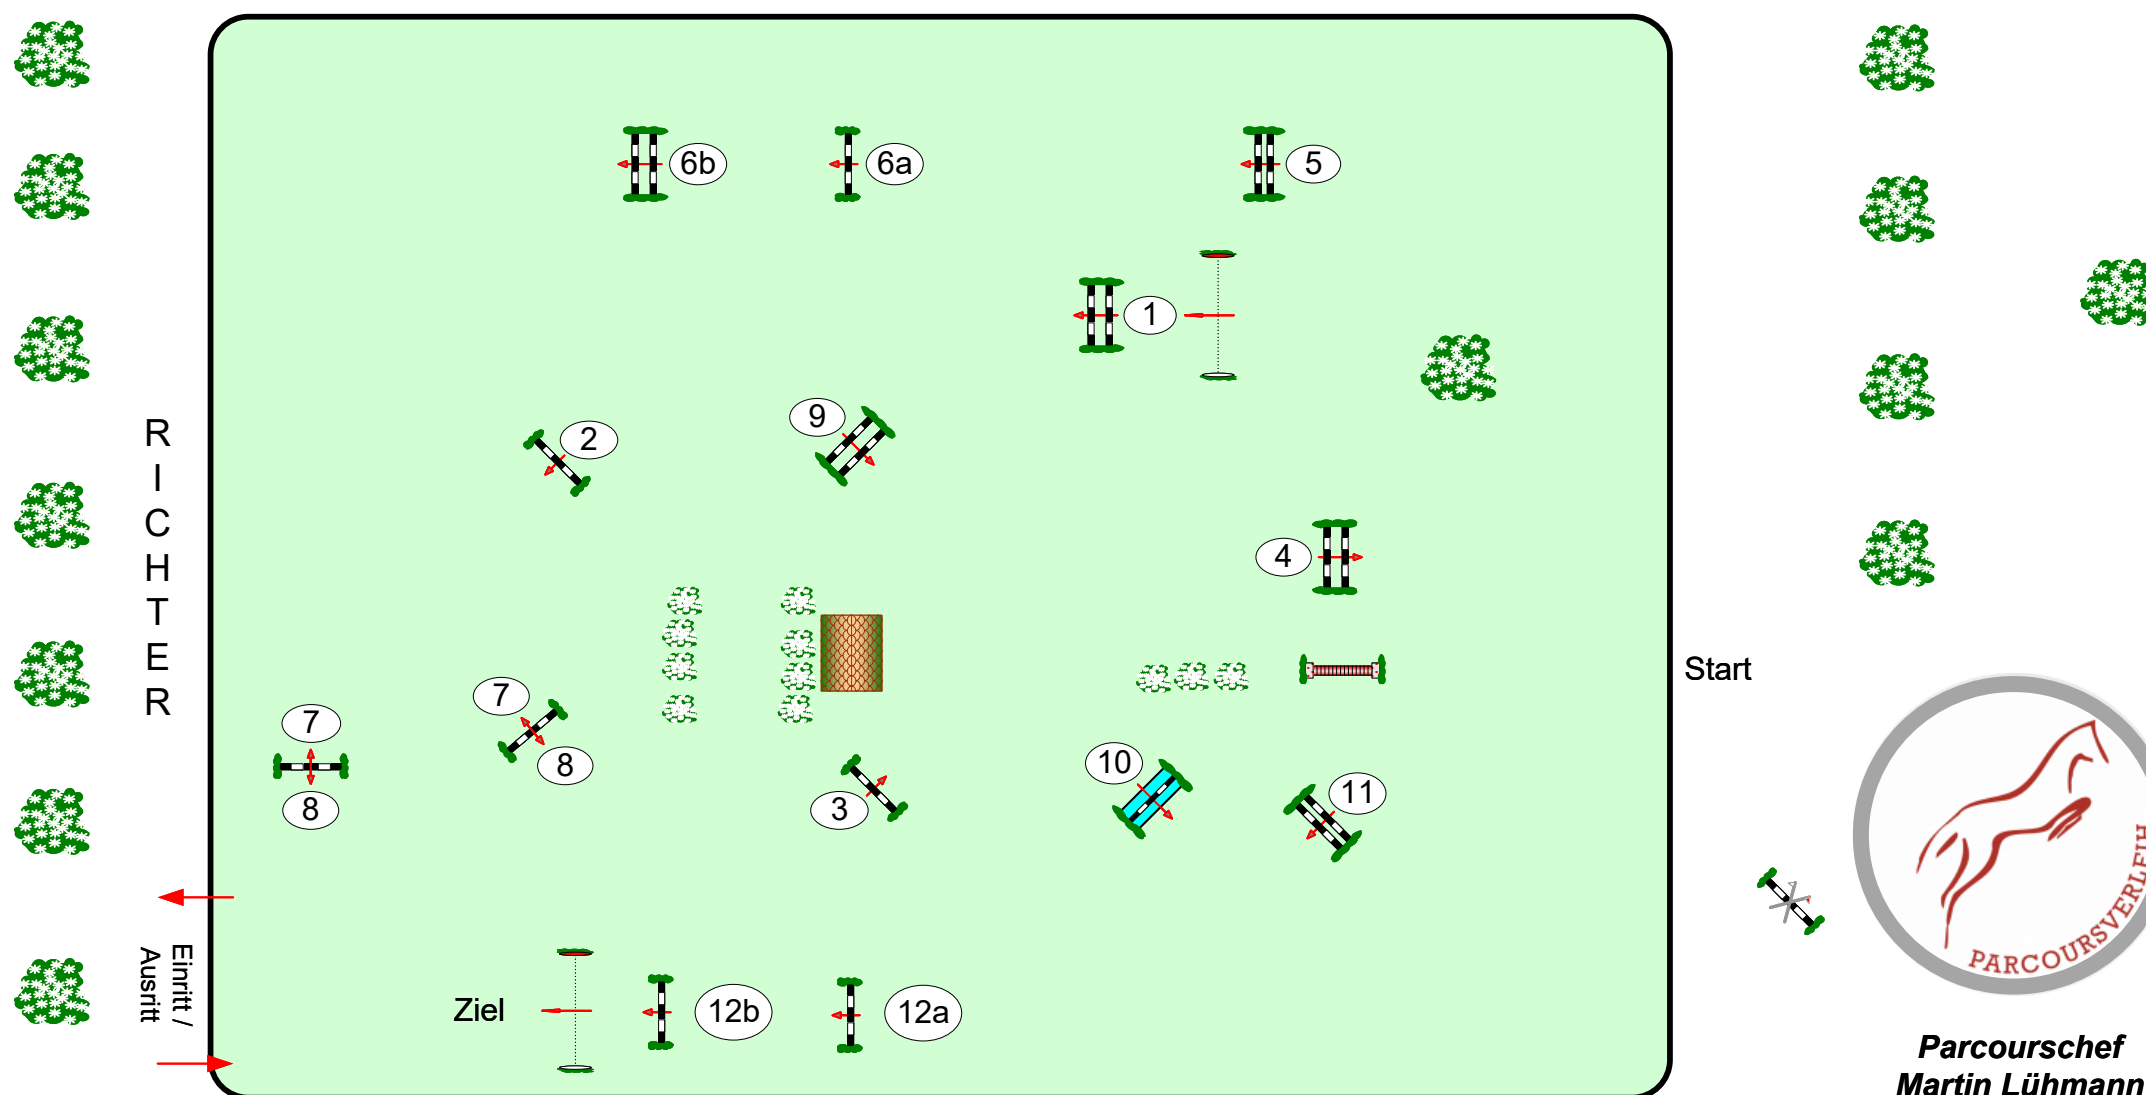

Herbstturnier 06.-08. September 2024 Westeregeln

Prüfung Nr.: 34 Große Tour

Spring-LP m. Zeitwertung

Klasse: S*

Sonntag, 8. September 2024 Beginn: 15:45 Uhr

Richtverf.: A
LPO § 501 / 1a1
FEI RG / Art.
Höhe: 1,40 mtr.

Tempo: 350 m/Min.
Bahnlänge: 510 mtr.
Erlaubte Zeit: 88 sek.
Höchstzeit: 176 sek.

Hindernisse: 12
Sprünge: 14
Hindernisfehler: sek.
Geschl. Hindernis:

über:
Bahnlänge: 0 mtr.
Erlaubte Zeit: 0 sek.
Höchstzeit: 0 sek.

2. Stechen über:
Bahnlänge: mtr.
Erlaubte Zeit: 0 sek.
Höchstzeit: 0 sek.

Start

Parcourschef
Martin Lühmann
01712177862
Philipp Pohle