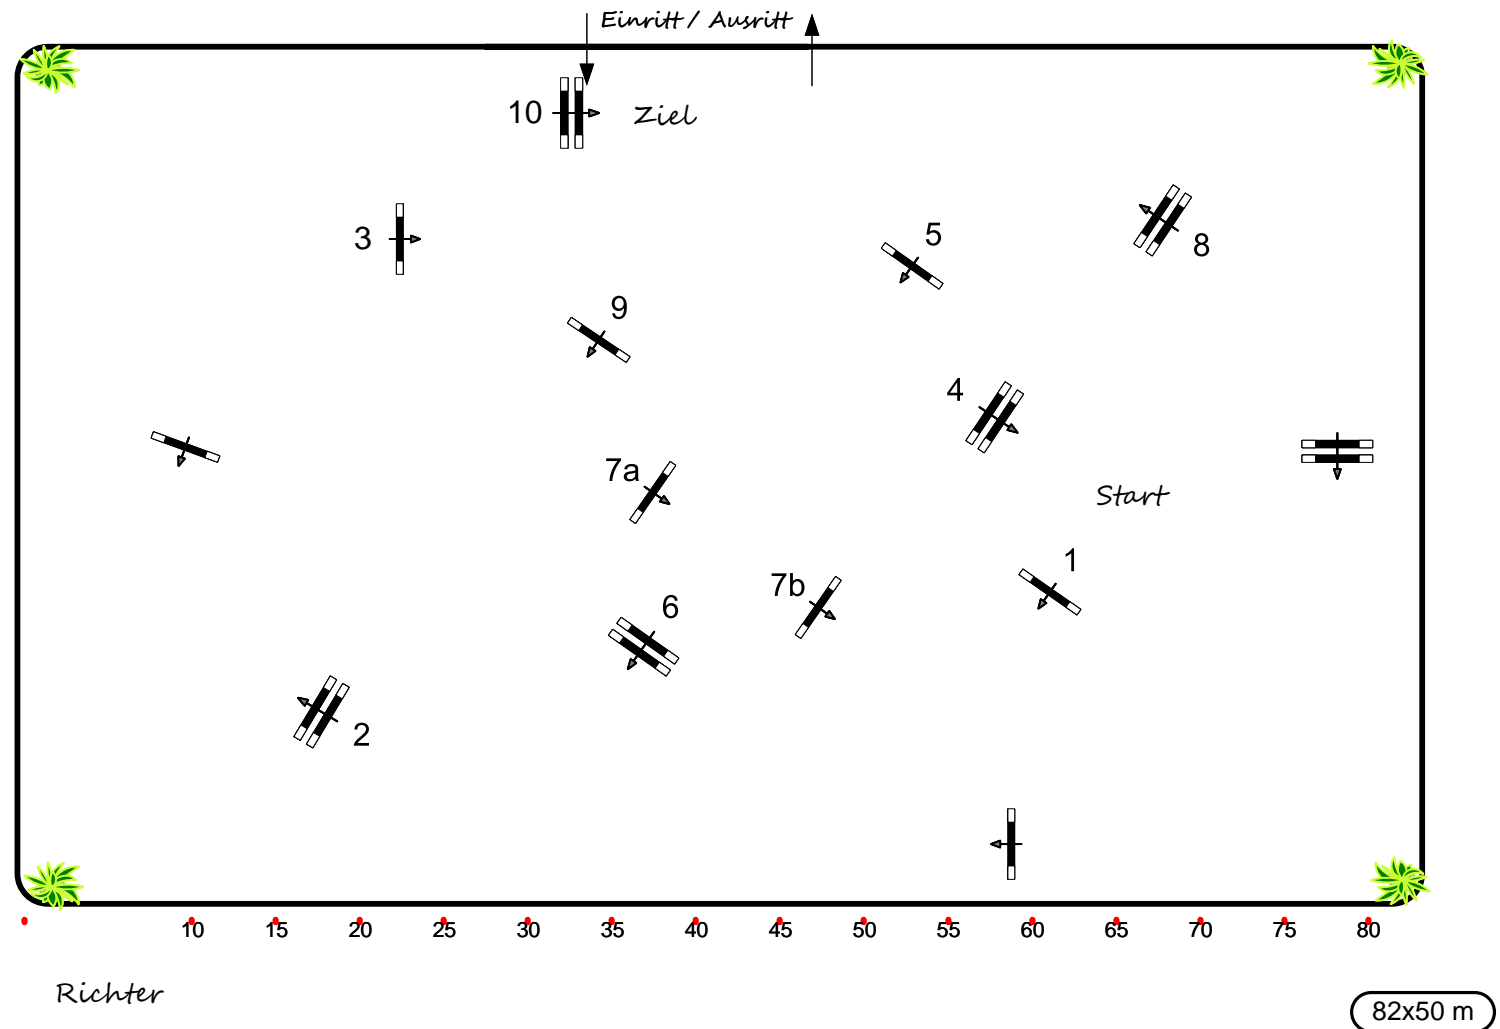

Reitturnier Linkenheim-Hochstetten 2024

Prüfung Nr.: 13

Springferde-LP

Klasse: A**

Freitag, 27. September 2024

Richtverf.: A
LPO § 363.1a
RG / Art.
Höhe: 1,00 mtr.

Tempo: 350 m/Min.

Bahnlänge: 495 mtr.
Erlaubte Zeit: 85 sek.
Höchstzeit: 170 sek.

Hindernisse: 10
Sprünge: 11
Hindernisfehler: sek.
geschl. Hindernis:

1. Stechen über:

Bahnlänge: 0 mtr.
Erlaubte Zeit: 0 sek.
Höchstzeit: 0 sek.

Course Designer:
Phil Schmauder &
Günther Raupp