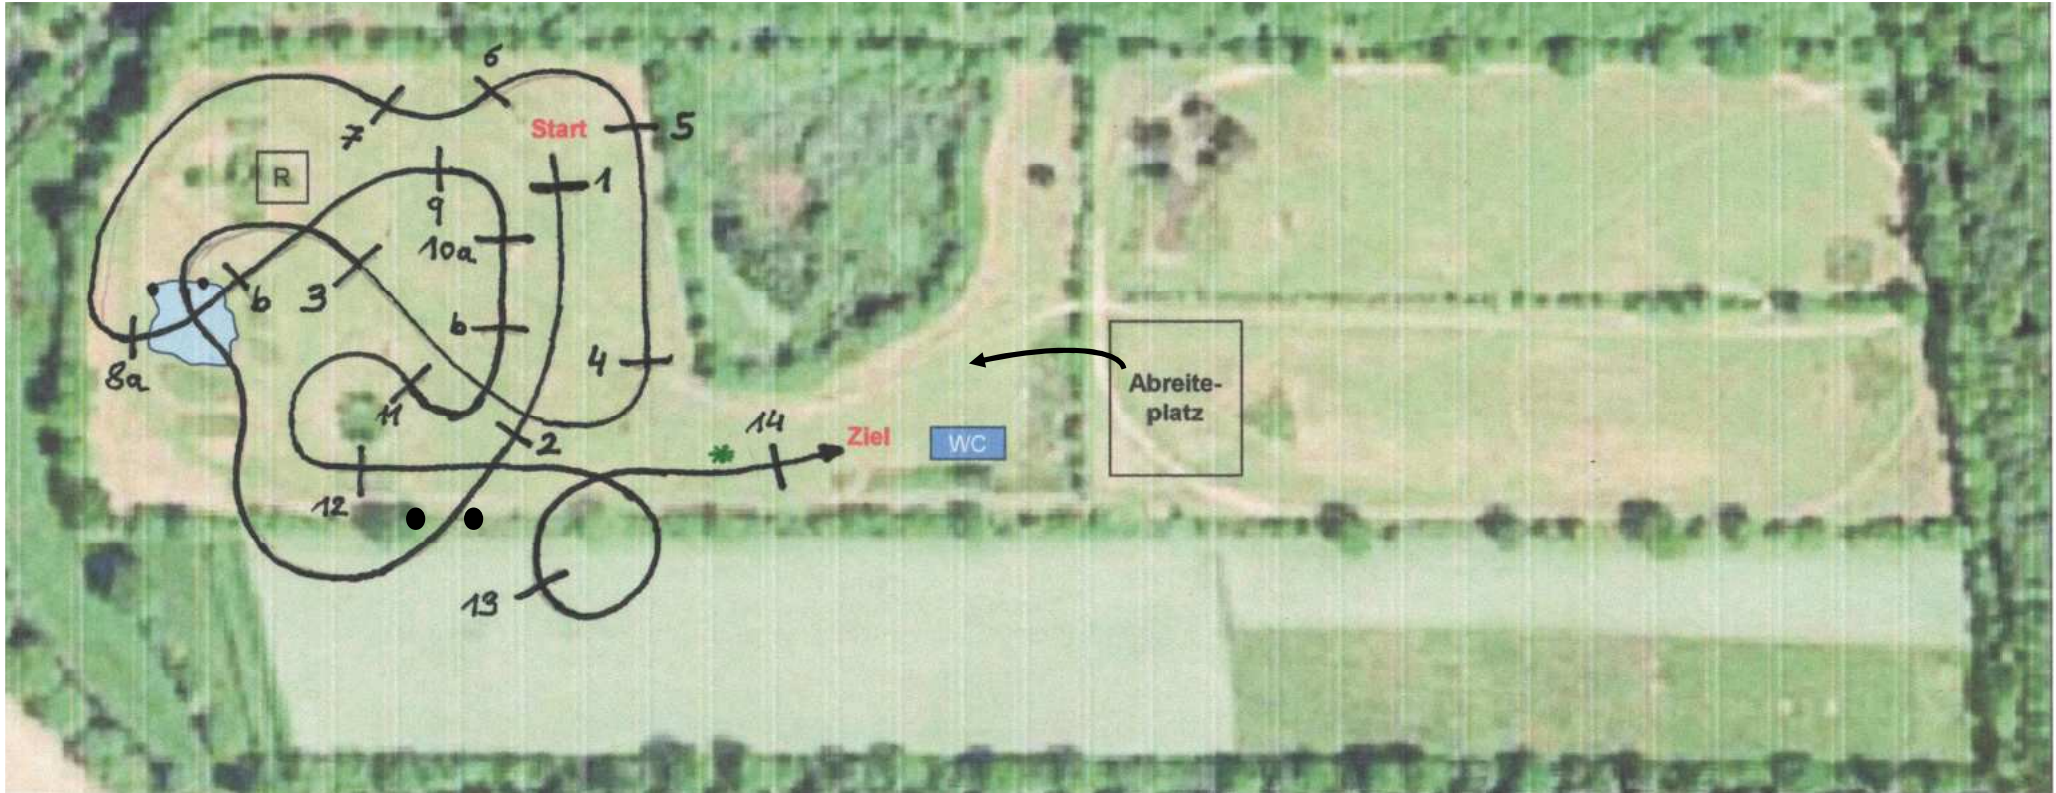

Pony LM 2024 Bad Segeberg - 29 Pony-Stil-Geländeritt A*

Geländeplatz im Ihlwald

1 Baumstamm
2 Dach
TOR
3 Rotes Haus

4 Schwedenhaus
5 Hühnerstall
6 Steilsprung MiM
7 Bürste

8a Fässer
8b Rick
9 Runddach
10a Oxer MiM

10b Tonnen MiM
11 Überbauter Graben
12 Schweinerücken
13 Rampe

14 Baumstamm

Streckenlänge: 1700m
Tempo: 425 m/min
Bestzeit: 4:00 min
Höchstzeit: 8:00 min