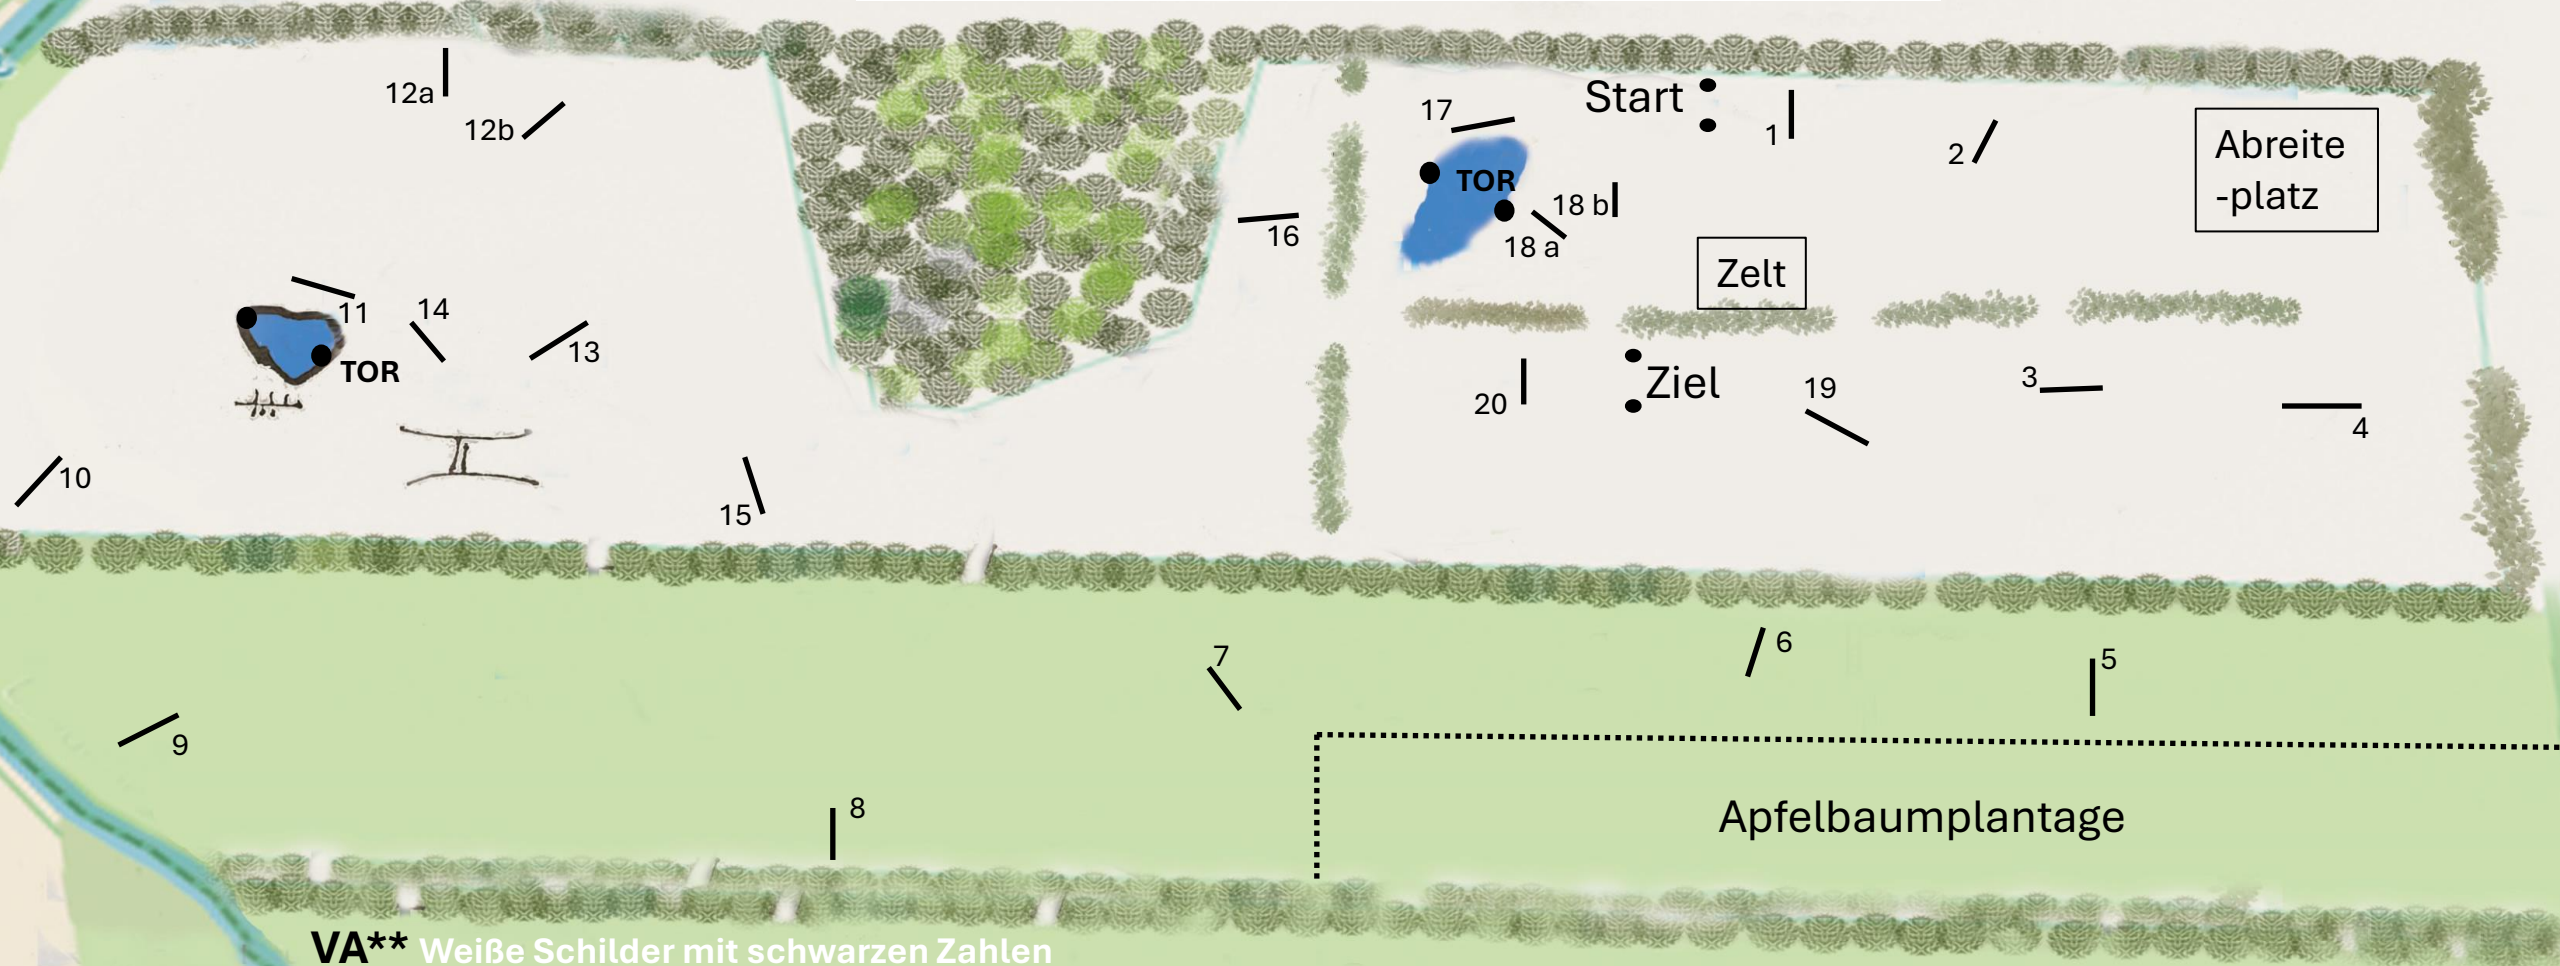

Herbstvielseitigkeit

Bad Segeberg

mit

Landesmeisterschaften SH/HH

Pferdesportverband
Schleswig-Holstein e.V.

VA** Weiße Schilder mit schwarzen Zahlen

Streckenlänge: 2550 m

Tempo: 500 m/Min.

Bestzeit: 5:06 Min.

Höchstzeit: 10:12 Min.

1. Holsteiner / 2. Haus / 3. Hecke / 4. Runddach / 5. Oxer MIM / 6. Kiste /
7. Hühnerstall / 8. rotes Haus / 9. Tisch / 10. Tisch / TOR / 11. Tonnen MIM /
12 a-b Hecken / 13. Graben / 14. Schweinerücken / 15. Baum / 16. Graben /
17. Wassereinsprung / TOR / 18 a-b Karo / 19. Schweinerücken / 20. Kiste