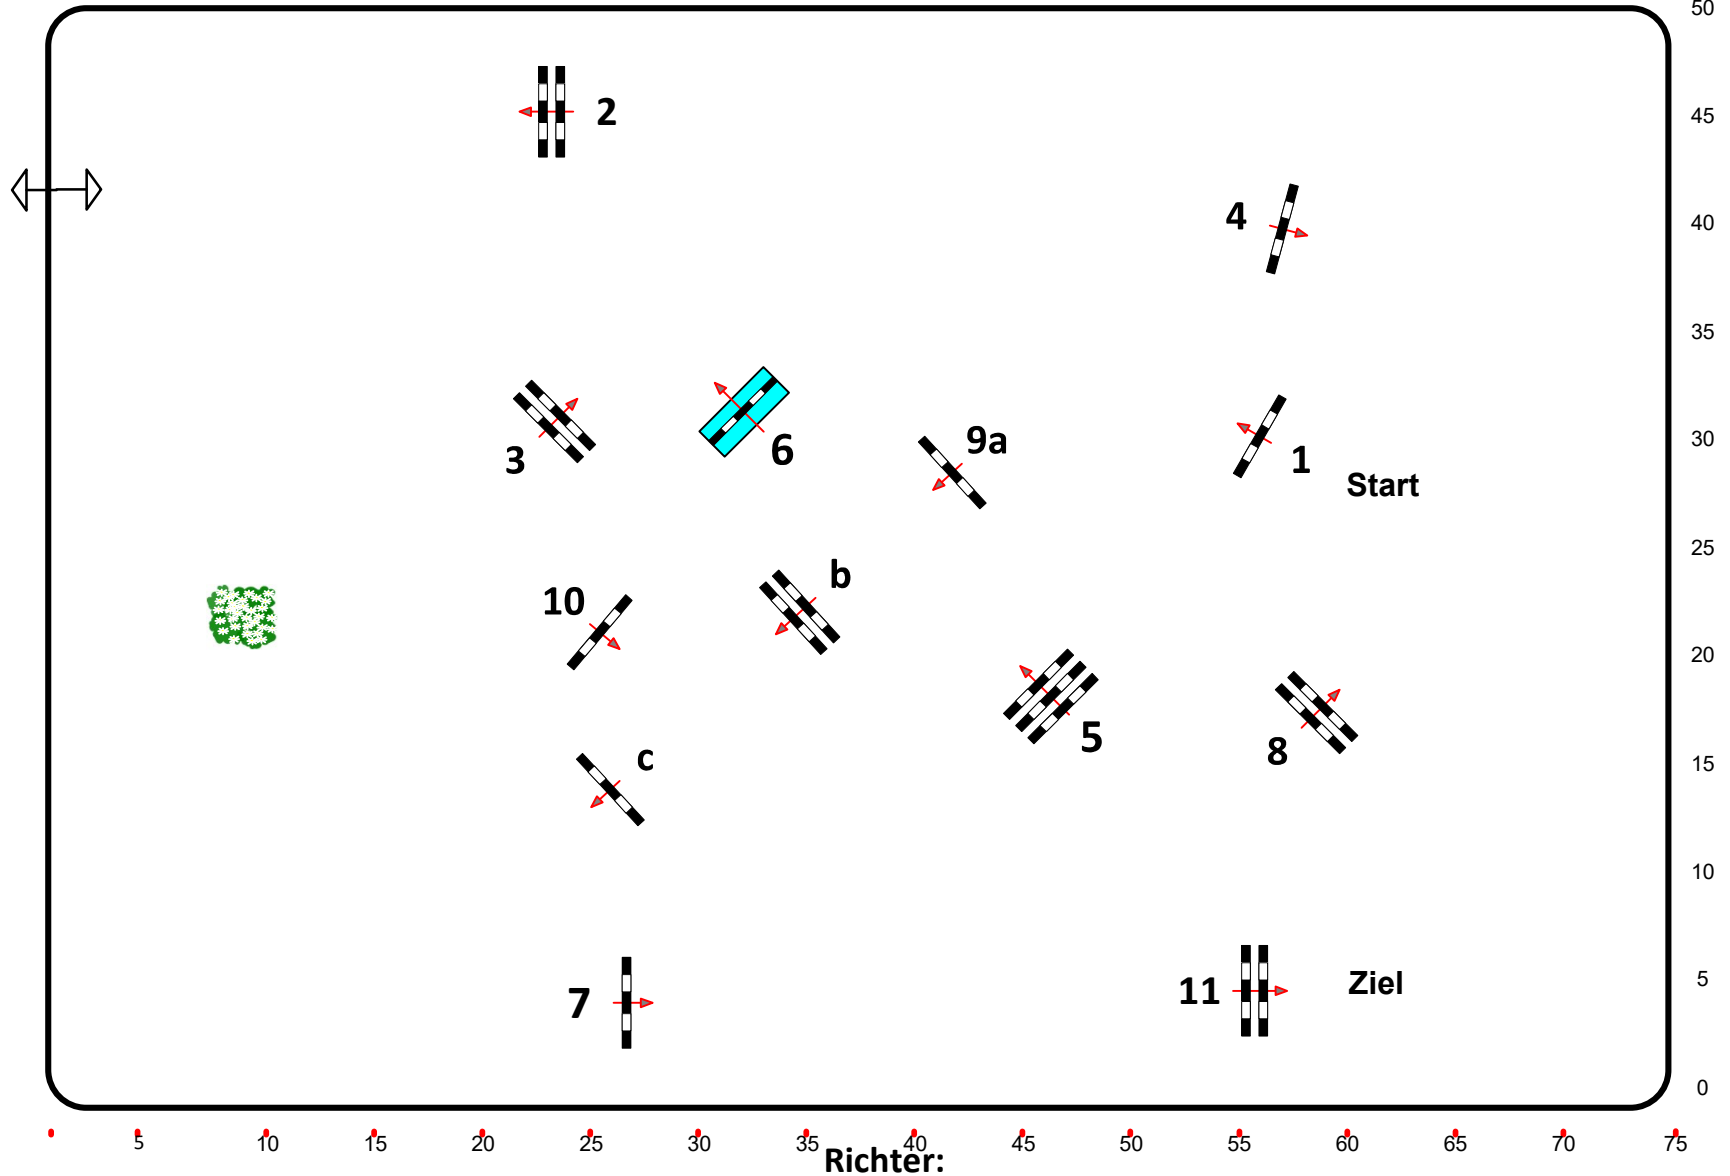

# Königsbrunn Fohlenhof

04.10.2024

Springpferde-LP

Klasse: M\*/120

Freitag, 4. Oktober 2024

Richtverf.: A

LPO § 363,1b

RG / Art.

Höhe: 1,20 mtr.

Tempo: 350 m/Min.

Bahnlänge: 480 mtr.

Erlaubte Zeit: 83 sek.

Höchstzeit: 166 sek.

Hindernisse: 11

Sprünge: 13

Hindernisfehler: sek.

über:

Bahnlänge: 0 mtr.

Erlaubte Zeit: 0 sek.

Höchstzeit: 0 sek.

Course Designer  
Manfred Herzog  
Simone Neuf

Richter: