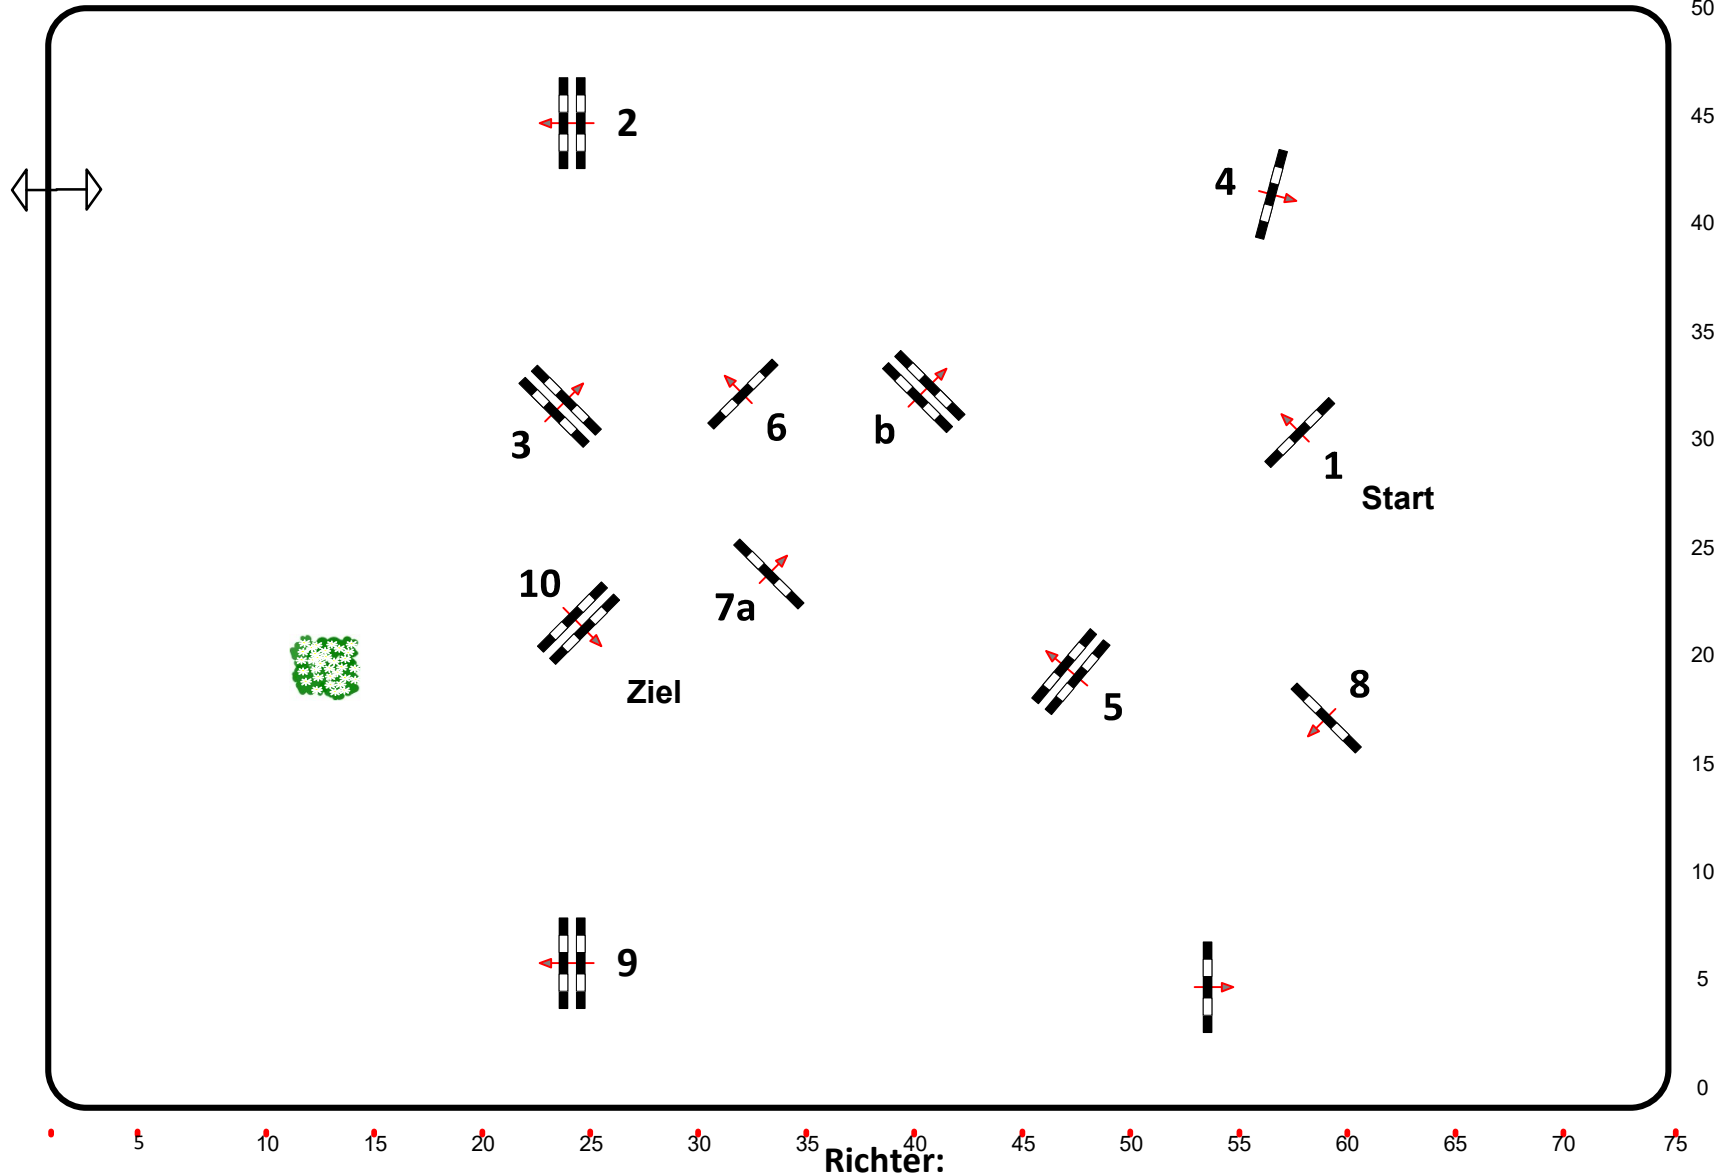

Prüfung Nr.:

5

Königsbrunn Fohlenhof

04.10.2024

Spring-LP m. Zeitwertung

Klasse: L/110

Freitag, 4. Oktober 2024

Richtverf.: A
LPO § 501,A1
RG / Art.
Höhe: 1.10 mtr.

Tempo: 350 m/Min.

Bahnlänge: 425 mtr.
Erlaubte Zeit: 73 sek.
Höchstzeit: 146 sek.

Hindernisse: 10
Sprünge: 11
Hindernisfehler: sek.

über:

Bahnlänge: 0 mtr.
Erlaubte Zeit: 0 sek.
Höchstzeit: 0 sek.

Course Designer
Manfred Herzog
Simone Neuf