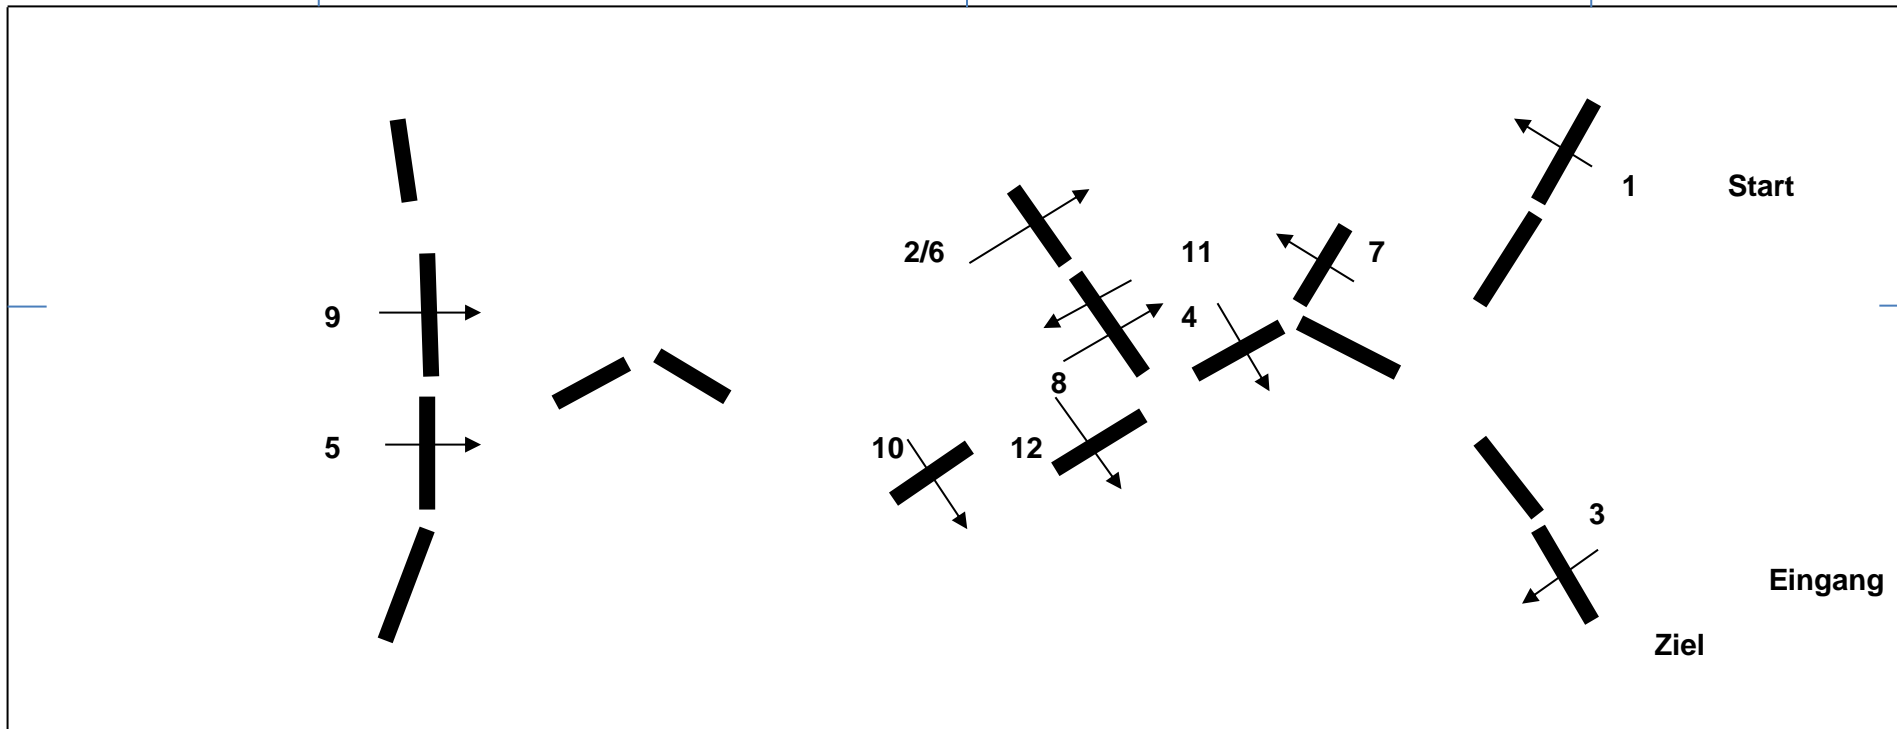

PLS Münster WRFS 23.02.2025 LP Nr. 2 Stilgeländeritt Kl. A* schwarze Nummern

Streckenlänge: 755 m

Tempo: 350 m/Min.

EZ: 2 Min. 10 Sek.

HZ: 4 Min. 20 Sek.

1	Palisadendach	2	Schweinerücken	3	Baumstamm	4	Kiste	5	Schweinerücken	6	Schweinerücken
7	Schweinerücken	8	Hecke	9	Baumstamm	10	schmale Hecke	11	Hecke	12	Hecke